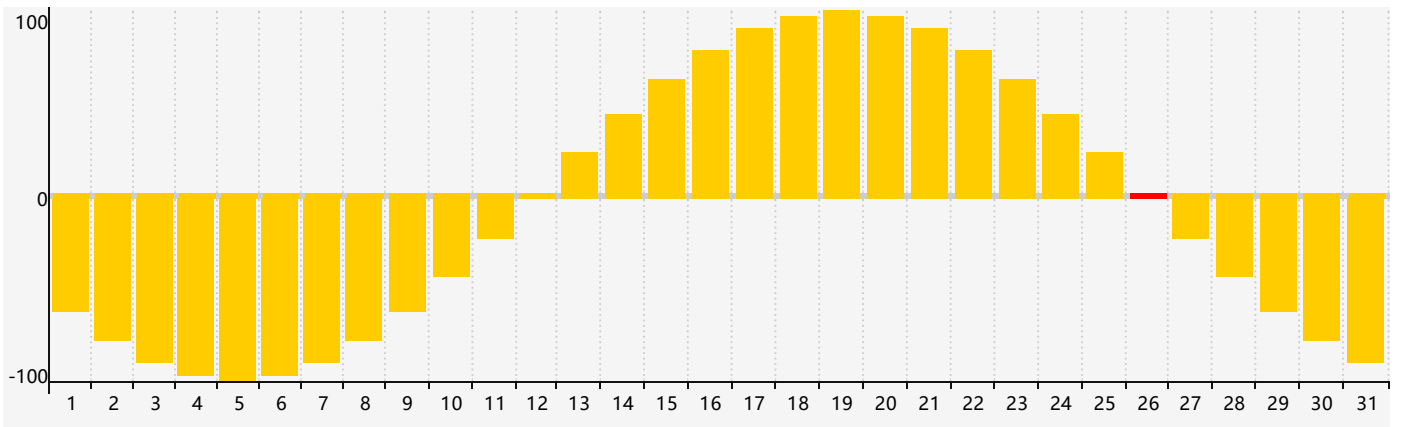

智力節律曲线图 - 2022年5月

情感節律曲线图 - 2022年5月

身體節律曲线图 - 2022年5月

公曆2022年五月 農曆壬寅年 [虎年]

星期日	星期一	星期二	星期三	星期四	星期五	星期六
四月 初一 1	初二 2	初三 3	初四 4	立夏 初五 5	初六 6	初七 7
初八 8	初九 9	初十 10	十一 11	十二 12	十三 13 智力臨界日	十四 14
十五 15	十六 16	十七 17	十八 18	十九 19 身體臨界日	二十 20	小滿 廿一 21
廿二 22	廿三 23	廿四 24	廿五 25	廿六 26 情感臨界日	廿七 27	廿八 28
廿九 29	五月 初一 30	初二 31	初三 1	初四 2	初五 3	初六 4