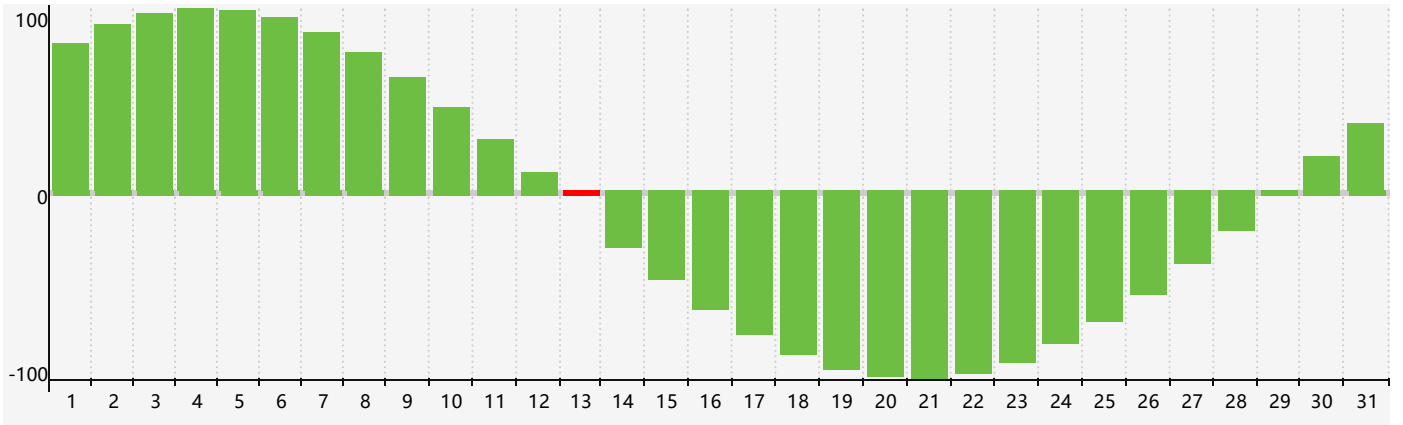

智力節律曲线图 - 2022年5月

情感節律曲线图 - 2022年5月

身體節律曲线图 - 2022年5月

公曆2022年五月 農曆壬寅年 [虎年]

星期日	星期一	星期二	星期三	星期四	星期五	星期六
四月 初一 1	初二 2	初三 3	初四 4	立夏 初五 5	初六 6	初七 7
初八 8	初九 9	初十 10	十一 11	十二 12	十三 13 智力臨界日	十四 14
十五 15	十六 16	十七 17	十八 18	十九 19 身體臨界日	二十 20	小滿 廿一 21
廿二 22	廿三 23	廿四 24	廿五 25	廿六 26 情感臨界日	廿七 27	廿八 28
廿九 29	五月 初一 30	初二 31	初三 1	初四 2	初五 3	初六 4