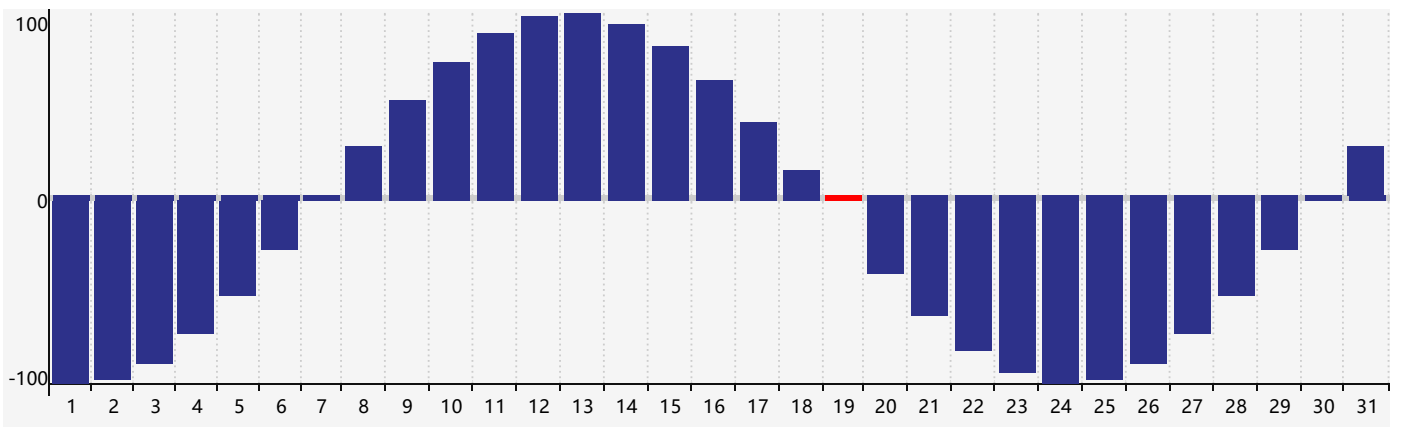

智力節律曲线图 - 2022年5月

情感節律曲线图 - 2022年5月

身體節律曲线图 - 2022年5月

公曆2022年五月 農曆壬寅年 [虎年]

星期日	星期一	星期二	星期三	星期四	星期五	星期六
四月 初一 1	初二 2	初三 3	初四 4	立夏 初五 5	初六 6	初七 7
初八 8	初九 9	初十 10	十一 11	十二 12	十三 13 智力臨界日	十四 14
十五 15	十六 16	十七 17	十八 18	十九 19 身體臨界日	二十 20	小滿 廿一 21
廿二 22	廿三 23	廿四 24	廿五 25	廿六 26 情感臨界日	廿七 27	廿八 28
廿九 29	五月 初一 30	初二 31	初三 1	初四 2	初五 3	初六 4