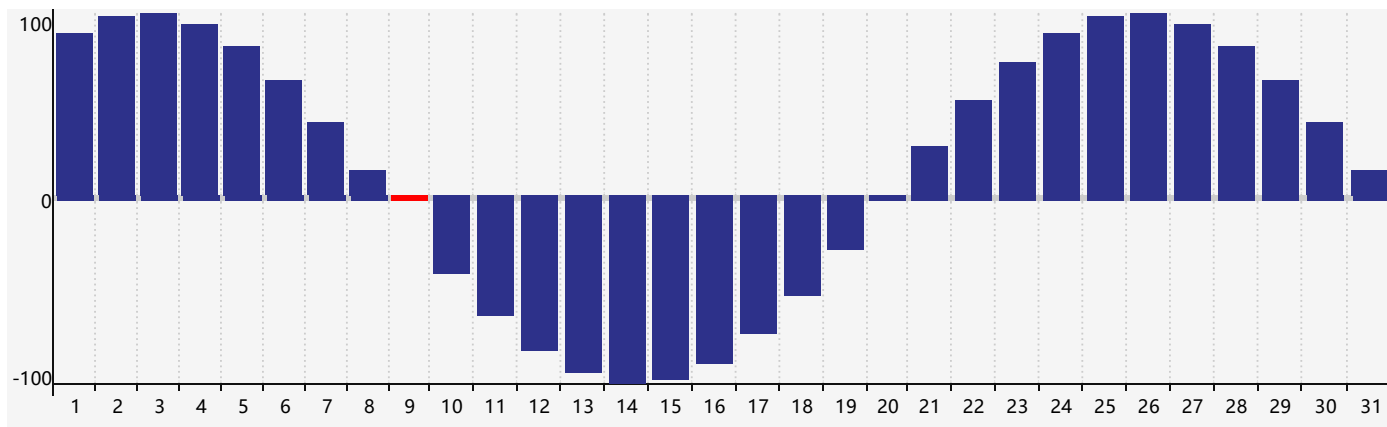

智力節律曲线图 - 2022年5月

情感節律曲线图 - 2022年5月

身體節律曲线图 - 2022年5月

公曆2022年五月 農曆壬寅年 [虎年]

星期日	星期一	星期二	星期三	星期四	星期五	星期六
四月 初一 1	初二 2 情感臨界日	初三 3	初四 4	立夏 初五 5	初六 6	初七 7
初八 8	初九 9 身體臨界日	初十 10	十一 11	十二 12	十三 13	十四 14
十五 15	十六 16	十七 17 智力臨界日	十八 18	十九 19	二十 20	小滿 廿一 21
廿二 22	廿三 23	廿四 24	廿五 25	廿六 26	廿七 27	廿八 28
廿九 29	五月 初一 30 情感臨界日	初二 31	初三 1 身體臨界日	初四 2	初五 3	初六 4