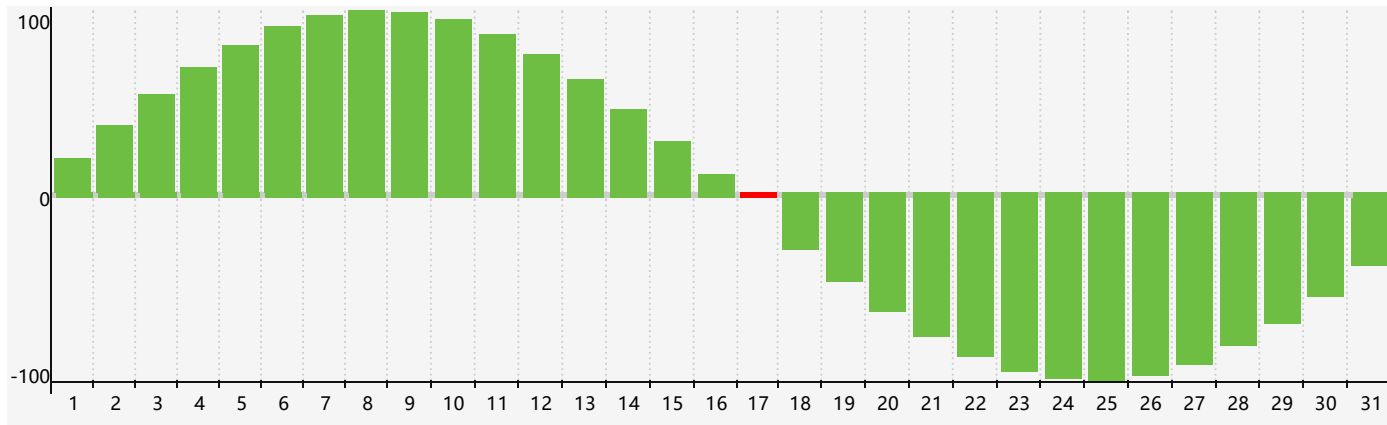

智力節律曲线图 - 2022年5月

情感節律曲线图 - 2022年5月

身體節律曲线图 - 2022年5月

公曆2022年五月 農曆壬寅年 [虎年]

星期日	星期一	星期二	星期三	星期四	星期五	星期六
四月 初一 1	初二 2 情感臨界日	初三 3	初四 4	立夏 初五 5	初六 6	初七 7
初八 8	初九 9 身體臨界日	初十 10	十一 11	十二 12	十三 13	十四 14
十五 15	十六 16	十七 17 智力臨界日	十八 18	十九 19	二十 20	小滿 廿一 21
廿二 22	廿三 23	廿四 24	廿五 25	廿六 26	廿七 27	廿八 28
廿九 29	五月 初一 30 情感臨界日	初二 31	初三 1 身體臨界日	初四 2	初五 3	初六 4