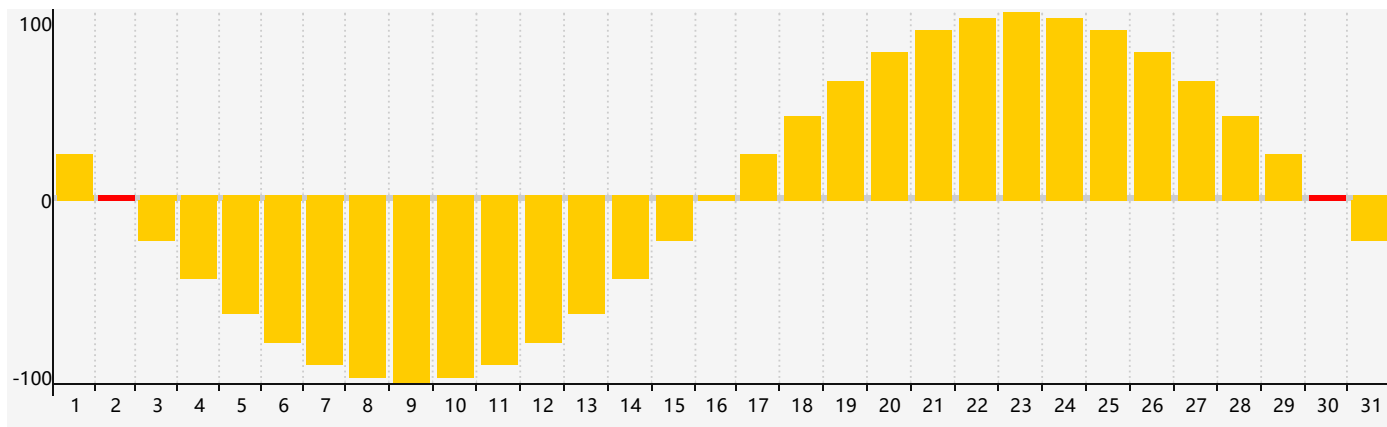

智力節律曲线图 - 2022年5月

情感節律曲线图 - 2022年5月

身體節律曲线图 - 2022年5月

公曆2022年五月 農曆壬寅年 [虎年]

星期日	星期一	星期二	星期三	星期四	星期五	星期六
四月 初一 1	初二 2 情感臨界日	初三 3	初四 4	立夏 初五 5	初六 6	初七 7
初八 8	初九 9 身體臨界日	初十 10	十一 11	十二 12	十三 13	十四 14
十五 15	十六 16	十七 17 智力臨界日	十八 18	十九 19	二十 20	小滿 廿一 21
廿二 22	廿三 23	廿四 24	廿五 25	廿六 26	廿七 27	廿八 28
廿九 29	五月 初一 30 情感臨界日	初二 31	初三 1 身體臨界日	初四 2	初五 3	初六 4