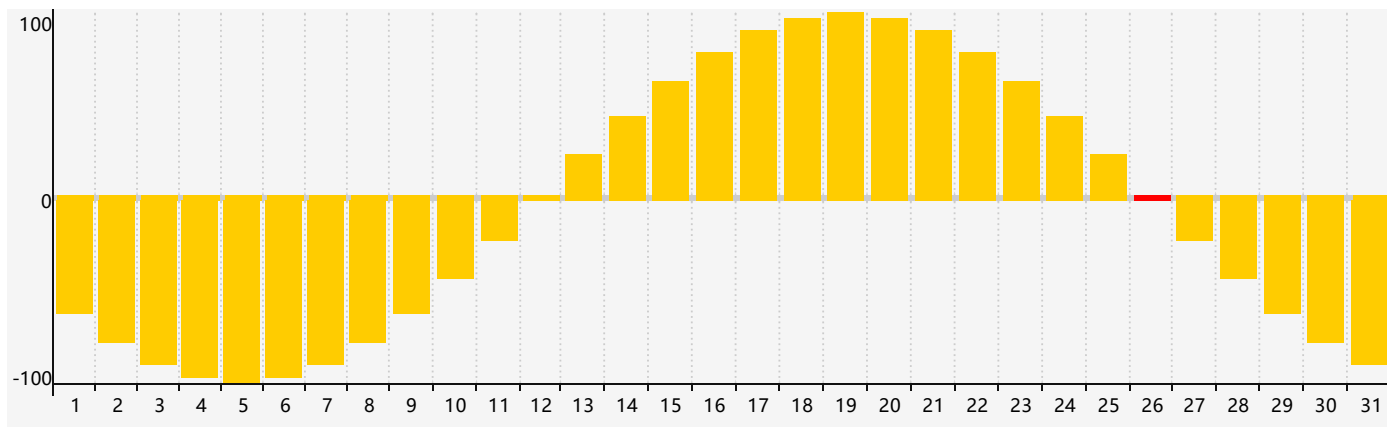

智力節律曲线图 - 2022年5月

情感節律曲线图 - 2022年5月

身體節律曲线图 - 2022年5月

公曆2022年五月 農曆壬寅年 [虎年]

星期日	星期一	星期二	星期三	星期四	星期五	星期六
四月 初一 1	初二 2	初三 3	初四 4	立夏 初五 5	初六 6	初七 7
初八 8	初九 9	初十 10	十一 11	十二 12 智力臨界日	十三 13 身體臨界日	十四 14
十五 15	十六 16	十七 17	十八 18	十九 19	二十 20	小滿 廿一 21
廿二 22	廿三 23	廿四 24	廿五 25	廿六 26 情感臨界日	廿七 27	廿八 28
廿九 29	五月 初一 30	初二 31	初三 1	初四 2	初五 3	初六 4