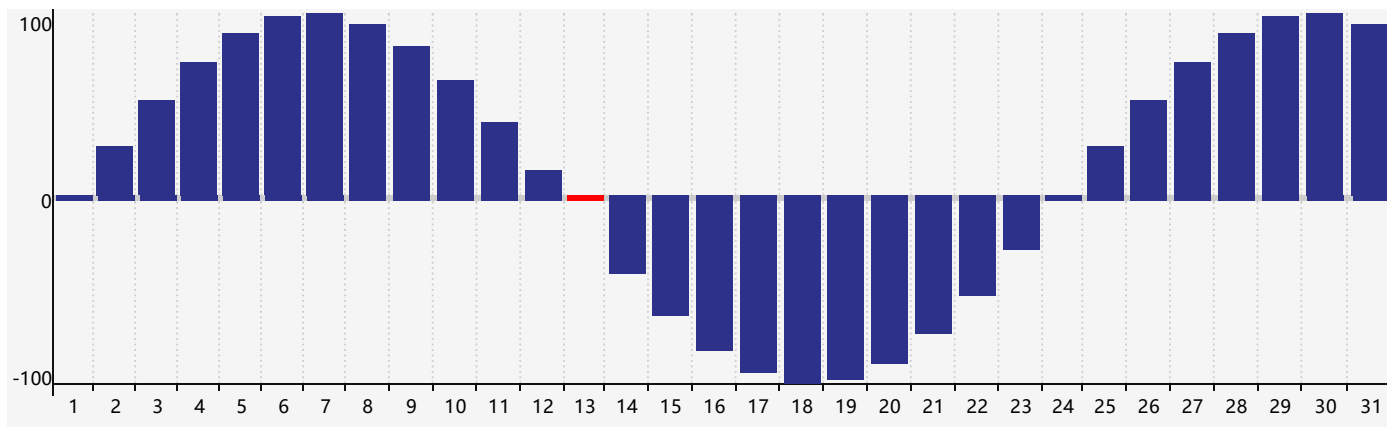

智力節律曲线图 - 2022年5月

情感節律曲线图 - 2022年5月

身體節律曲线图 - 2022年5月

公曆2022年五月 農曆壬寅年 [虎年]

星期日	星期一	星期二	星期三	星期四	星期五	星期六
四月 初一 1	初二 2	初三 3	初四 4	立夏 初五 5	初六 6	初七 7
初八 8	初九 9	初十 10	十一 11	十二 12 智力臨界日	十三 13 身體臨界日	十四 14
十五 15	十六 16	十七 17	十八 18	十九 19	二十 20	小滿 廿一 21
廿二 22	廿三 23	廿四 24	廿五 25	廿六 26 情感臨界日	廿七 27	廿八 28
廿九 29	五月 初一 30	初二 31	初三 1	初四 2	初五 3	初六 4