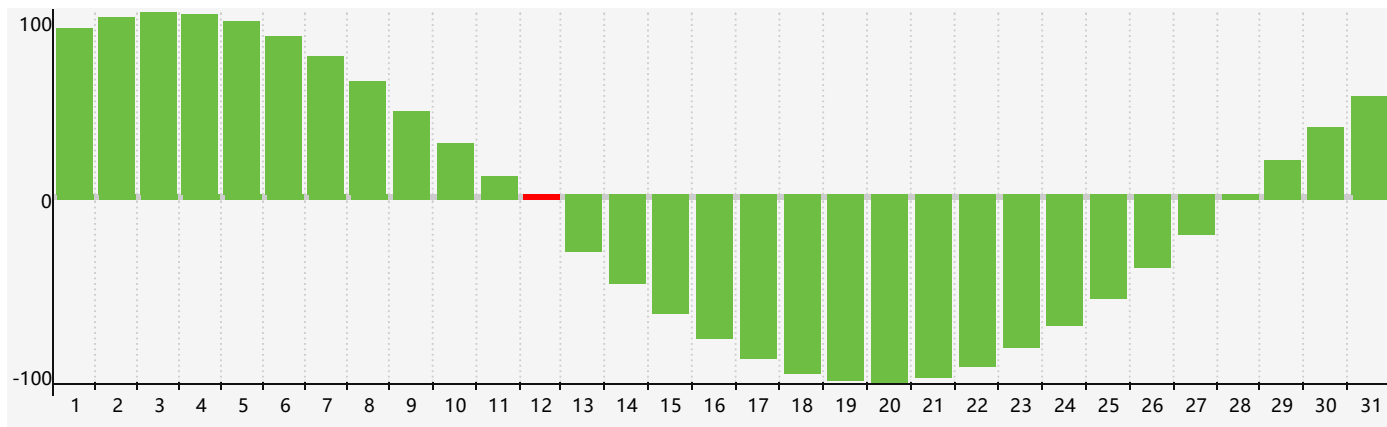

智力節律曲线图 - 2022年5月

情感節律曲线图 - 2022年5月

身體節律曲线图 - 2022年5月

公曆2022年五月 農曆壬寅年 [虎年]

星期日	星期一	星期二	星期三	星期四	星期五	星期六
四月 初一 1	初二 2	初三 3	初四 4	立夏 初五 5	初六 6	初七 7
初八 8	初九 9	初十 10	十一 11	十二 12 智力臨界日	十三 13 身體臨界日	十四 14
十五 15	十六 16	十七 17	十八 18	十九 19	二十 20	小滿 廿一 21
廿二 22	廿三 23	廿四 24	廿五 25	廿六 26 情感臨界日	廿七 27	廿八 28
廿九 29	五月 初一 30	初二 31	初三 1	初四 2	初五 3	初六 4