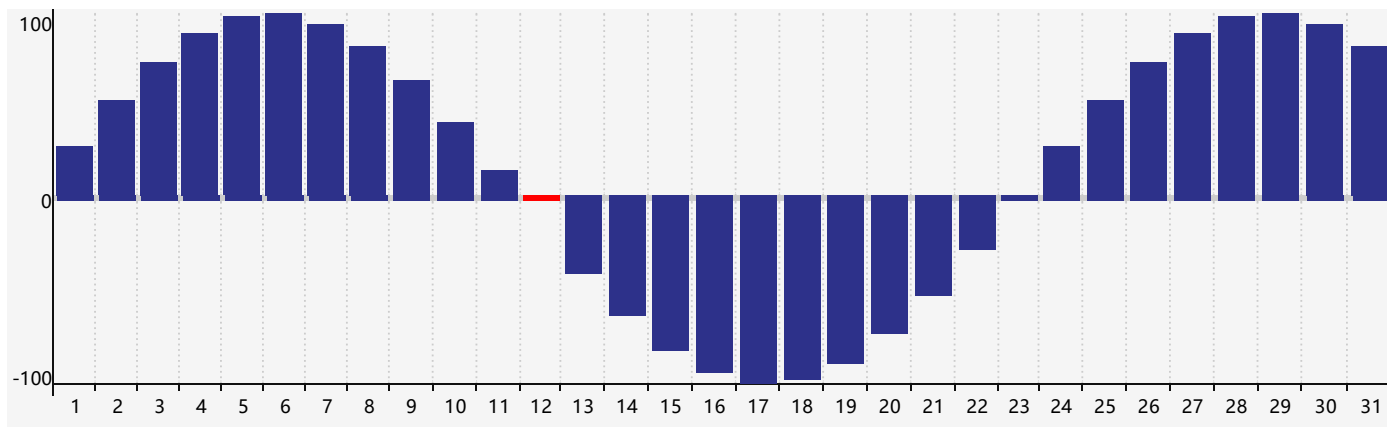

智力節律曲线图 - 2022年5月

情感節律曲线图 - 2022年5月

身體節律曲线图 - 2022年5月

公曆2022年五月 農曆壬寅年 [虎年]

星期日	星期一	星期二	星期三	星期四	星期五	星期六
四月 初一 1	初二 2	初三 3	初四 4	立夏 初五 5	初六 6	初七 7
初八 8	初九 9 智力臨界日 情感 臨界日	初十 10	十一 11	十二 12 身體臨界日	十三 13	十四 14
十五 15	十六 16	十七 17	十八 18	十九 19	二十 20	小滿 廿一 21
廿二 22	廿三 23	廿四 24	廿五 25	廿六 26	廿七 27	廿八 28
廿九 29	五月 初一 30	初二 31	初三 1	初四 2	初五 3	初六 4 身體臨界日