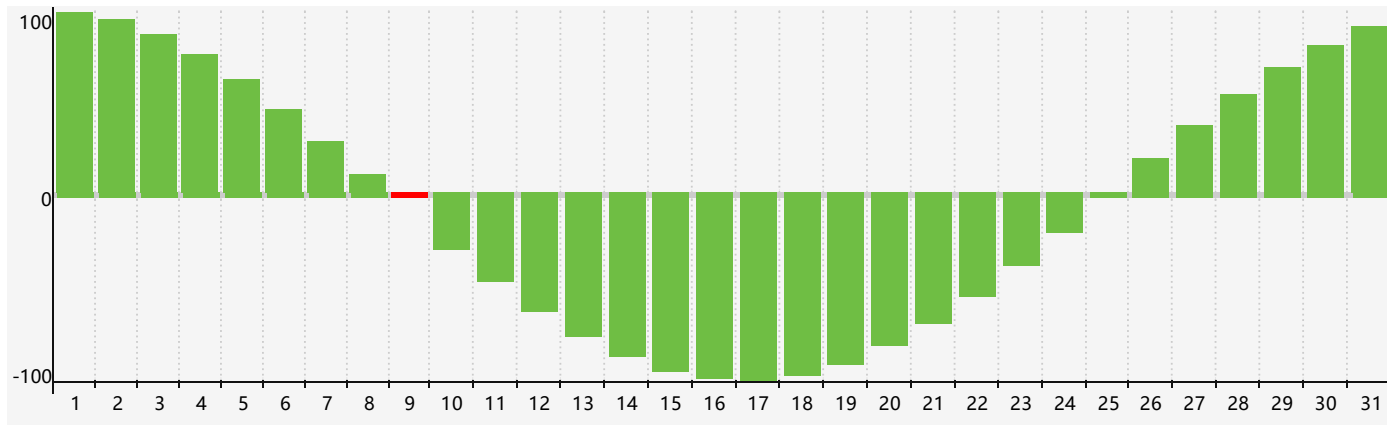

智力節律曲线图 - 2022年5月

情感節律曲线图 - 2022年5月

身體節律曲线图 - 2022年5月

公曆2022年五月 農曆壬寅年 [虎年]

星期日	星期一	星期二	星期三	星期四	星期五	星期六
四月 初一 1	初二 2	初三 3	初四 4	立夏 初五 5	初六 6	初七 7
初八 8	初九 9 智力臨界日 情感 臨界日	初十 10	十一 11	十二 12 身體臨界日	十三 13	十四 14
十五 15	十六 16	十七 17	十八 18	十九 19	二十 20	小滿 廿一 21
廿二 22	廿三 23	廿四 24	廿五 25	廿六 26	廿七 27	廿八 28
廿九 29	五月 初一 30	初二 31	初三 1	初四 2	初五 3	初六 4 身體臨界日