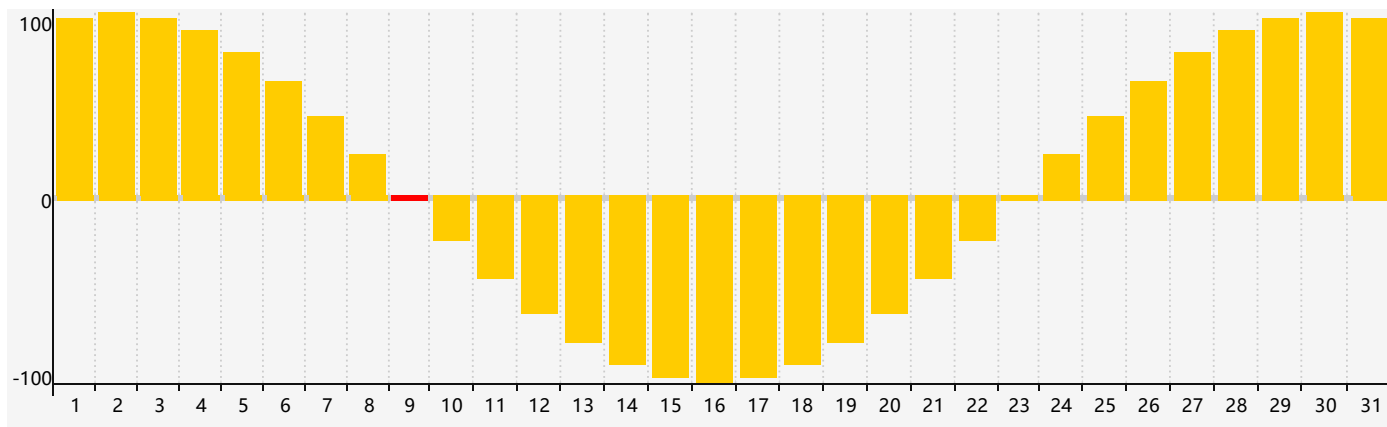

智力節律曲线图 - 2022年5月

情感節律曲线图 - 2022年5月

身體節律曲线图 - 2022年5月

公曆2022年五月 農曆壬寅年 [虎年]

星期日	星期一	星期二	星期三	星期四	星期五	星期六
四月 初一 1	初二 2	初三 3	初四 4	立夏 初五 5	初六 6	初七 7
初八 8	初九 9 智力臨界日 情感 臨界日	初十 10	十一 11	十二 12 身體臨界日	十三 13	十四 14
十五 15	十六 16	十七 17	十八 18	十九 19	二十 20	小滿 廿一 21
廿二 22	廿三 23	廿四 24	廿五 25	廿六 26	廿七 27	廿八 28
廿九 29	五月 初一 30	初二 31	初三 1	初四 2	初五 3	初六 4 身體臨界日