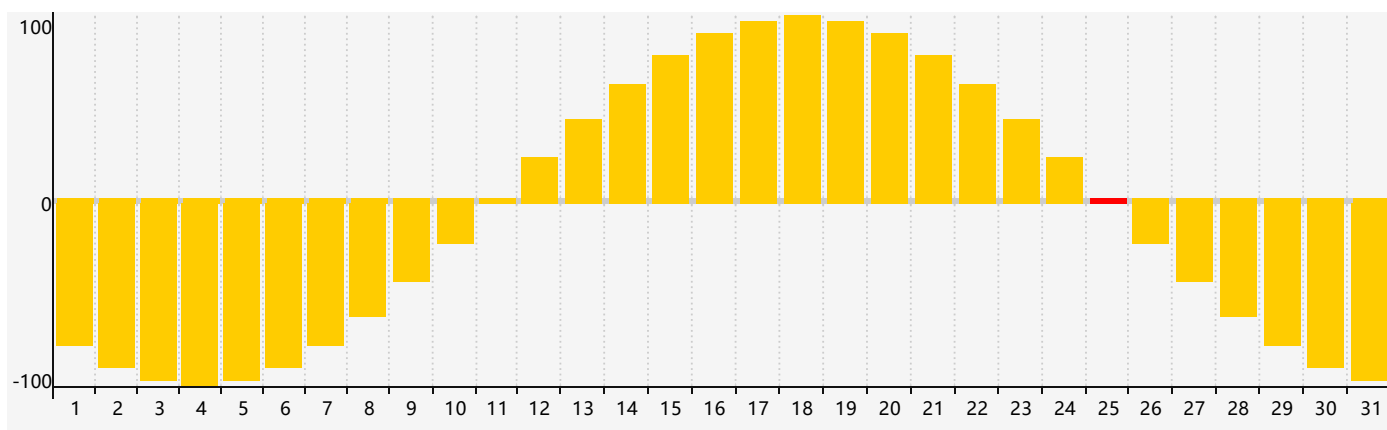

智力節律曲线图 - 2022年5月

情感節律曲线图 - 2022年5月

身體節律曲线图 - 2022年5月

公曆2022年五月 農曆壬寅年 [虎年]

星期日	星期一	星期二	星期三	星期四	星期五	星期六
四月 初一 1	初二 2	初三 3	初四 4	立夏 初五 5	初六 6	初七 7
初八 8	初九 9	初十 10	十一 11	十二 12	十三 13	十四 14
十五 15	十六 16	十七 17	十八 18 身體臨界日	十九 19 智力臨界日	二十 20	小滿 廿一 21
廿二 22	廿三 23	廿四 24	廿五 25 情感臨界日	廿六 26	廿七 27	廿八 28
廿九 29	五月 初一 30	初二 31	初三 1	初四 2	初五 3	初六 4