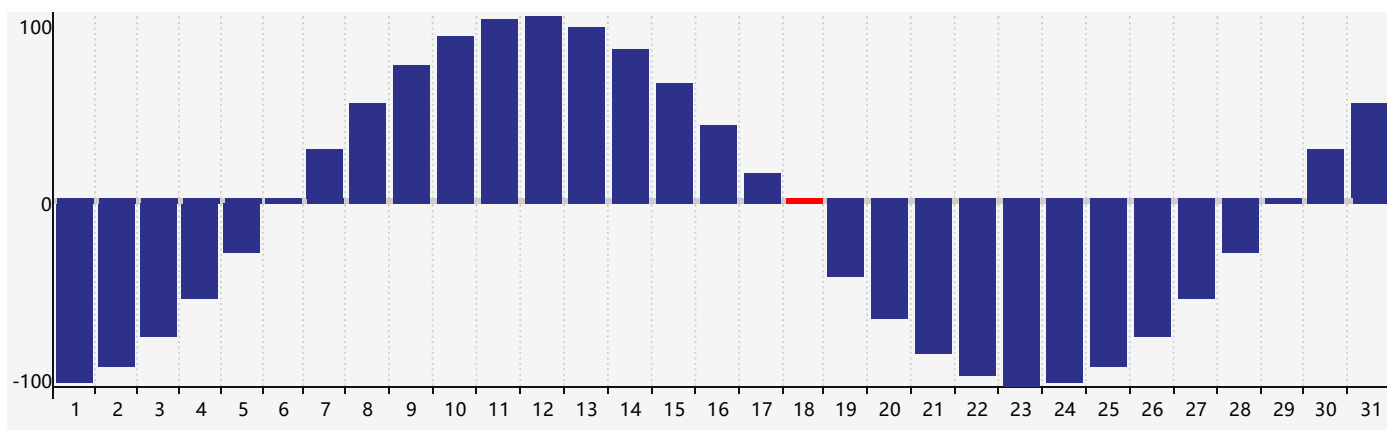

智力節律曲线图 - 2022年5月

情感節律曲线图 - 2022年5月

身體節律曲线图 - 2022年5月

公曆2022年五月 農曆壬寅年 [虎年]

星期日	星期一	星期二	星期三	星期四	星期五	星期六
四月 初一 1	初二 2	初三 3	初四 4	立夏 初五 5	初六 6	初七 7
初八 8	初九 9	初十 10	十一 11	十二 12	十三 13	十四 14
十五 15	十六 16	十七 17	十八 18 身體臨界日	十九 19 智力臨界日	二十 20	小滿 廿一 21
廿二 22	廿三 23	廿四 24	廿五 25 情感臨界日	廿六 26	廿七 27	廿八 28
廿九 29	五月 初一 30	初二 31	初三 1	初四 2	初五 3	初六 4