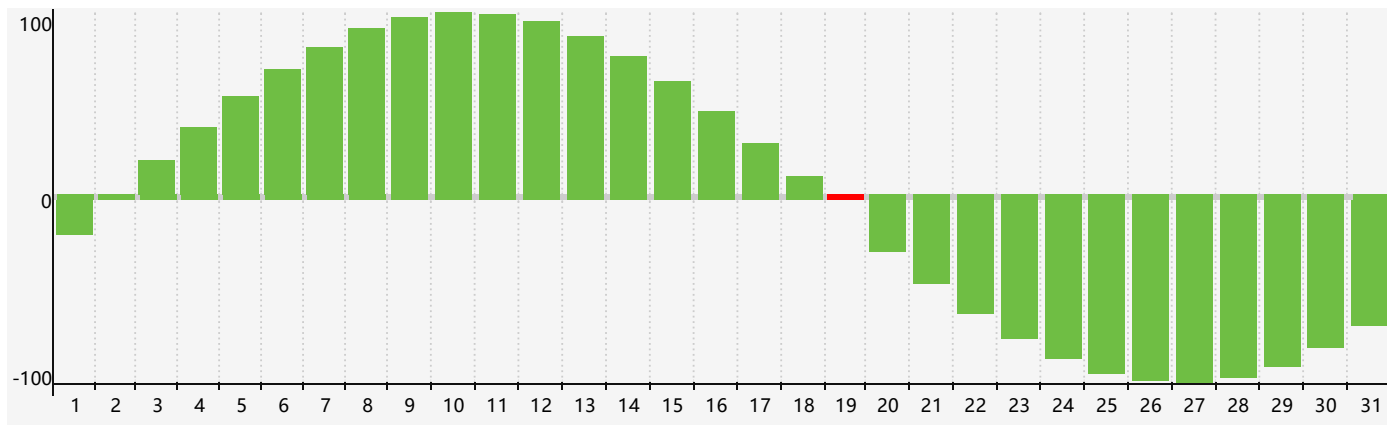

智力節律曲线图 - 2022年5月

情感節律曲线图 - 2022年5月

身體節律曲线图 - 2022年5月

公曆2022年五月 農曆壬寅年 [虎年]

星期日	星期一	星期二	星期三	星期四	星期五	星期六
四月 初一 1	初二 2	初三 3	初四 4	立夏 初五 5	初六 6	初七 7
初八 8	初九 9	初十 10	十一 11	十二 12	十三 13	十四 14
十五 15	十六 16	十七 17	十八 18 身體臨界日	十九 19 智力臨界日	二十 20	小滿 廿一 21
廿二 22	廿三 23	廿四 24	廿五 25 情感臨界日	廿六 26	廿七 27	廿八 28
廿九 29	五月 初一 30	初二 31	初三 1	初四 2	初五 3	初六 4