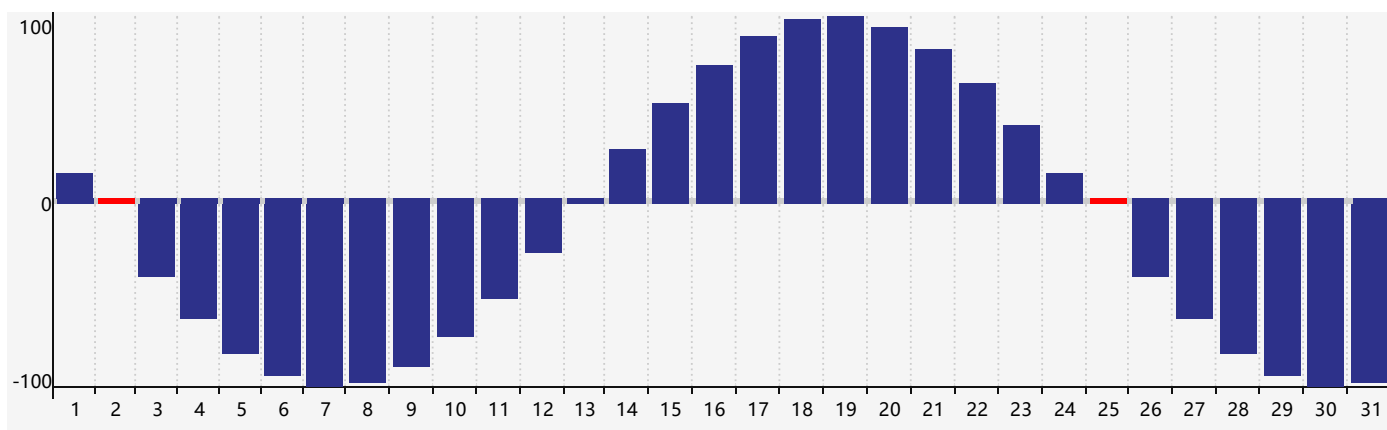

智力節律曲线图 - 2022年5月

情感節律曲线图 - 2022年5月

身體節律曲线图 - 2022年5月

公曆2022年五月 農曆壬寅年 [虎年]

星期日	星期一	星期二	星期三	星期四	星期五	星期六
四月 初一 1 	初二 2 身體臨界日 	初三 3 	初四 4 情感臨界日 	立夏 初五 5 	初六 6 	初七 7
初八 8 	初九 9 	初十 10 	十一 11 	十二 12 	十三 13 	十四 14
十五 15 	十六 16 身體臨界日 	十七 17 	十八 18 	十九 19 	二十 20 	小滿 廿一 21
廿二 22 	廿三 23 	廿四 24 	廿五 25 身體臨界日 	廿六 26 	廿七 27 	廿八 28
廿九 29 智力臨界日 	五月初一 30 	初二 31 	初三 1 情感臨界日 	初四 2 	初五 3 	初六 4