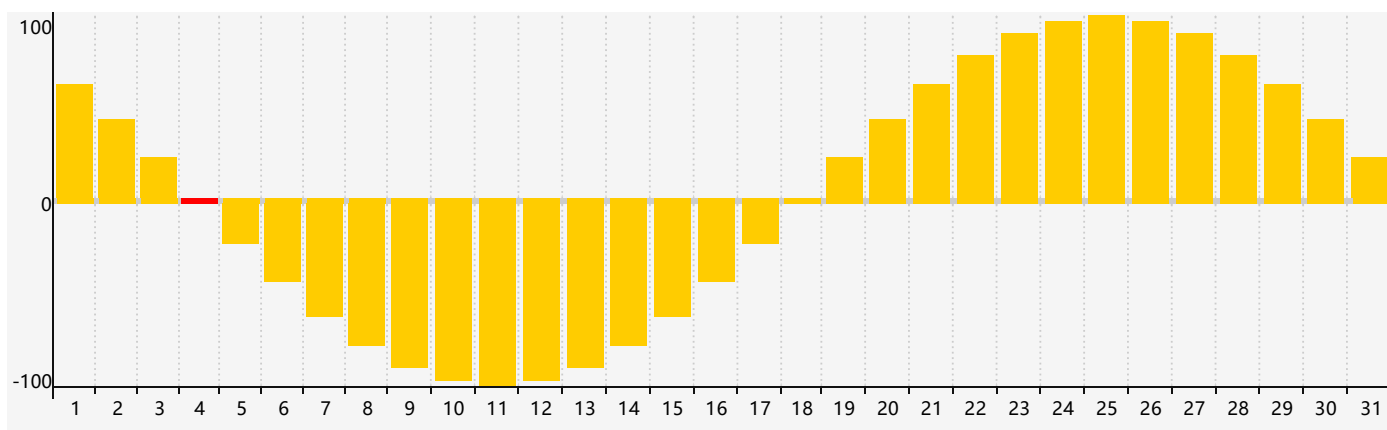

智力節律曲线图 - 2022年5月

情感節律曲线图 - 2022年5月

身體節律曲线图 - 2022年5月

公曆2022年五月 農曆壬寅年 [虎年]

星期日	星期一	星期二	星期三	星期四	星期五	星期六
四月 初一 1 	初二 2 身體臨界日 	初三 3 	初四 4 情感臨界日 	立夏 初五 5 	初六 6 	初七 7
初八 8 	初九 9 	初十 10 	十一 11 	十二 12 	十三 13 	十四 14
十五 15 	十六 16 身體臨界日 	十七 17 	十八 18 	十九 19 	二十 20 	小滿 廿一 21
廿二 22 	廿三 23 	廿四 24 	廿五 25 身體臨界日 	廿六 26 	廿七 27 	廿八 28
廿九 29 智力臨界日 	五月初一 30 	初二 31 	初三 1 情感臨界日 	初四 2 	初五 3 	初六 4