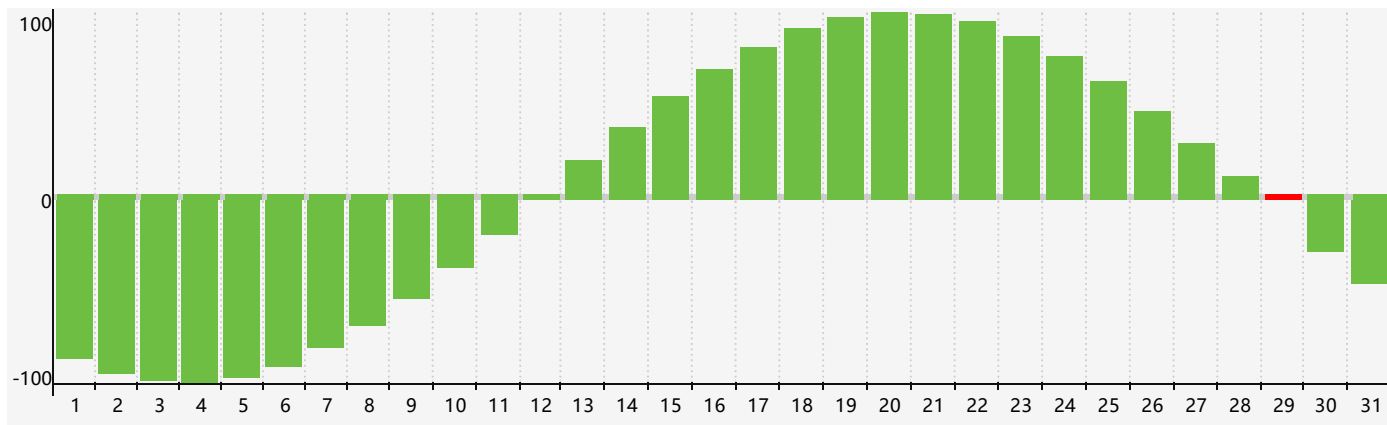

智力節律曲线图 - 2022年5月

情感節律曲线图 - 2022年5月

身體節律曲线图 - 2022年5月

公曆2022年五月 農曆壬寅年 [虎年]

星期日	星期一	星期二	星期三	星期四	星期五	星期六
四月 初一 1 	初二 2 身體臨界日 	初三 3 	初四 4 情感臨界日 	立夏 初五 5 	初六 6 	初七 7
初八 8 	初九 9 	初十 10 	十一 11 	十二 12 	十三 13 	十四 14
十五 15 	十六 16 身體臨界日 	十七 17 	十八 18 	十九 19 	二十 20 	小滿 廿一 21
廿二 22 	廿三 23 	廿四 24 	廿五 25 身體臨界日 	廿六 26 	廿七 27 	廿八 28
廿九 29 智力臨界日 	五月初一 30 	初二 31 	初三 1 情感臨界日 	初四 2 	初五 3 	初六 4