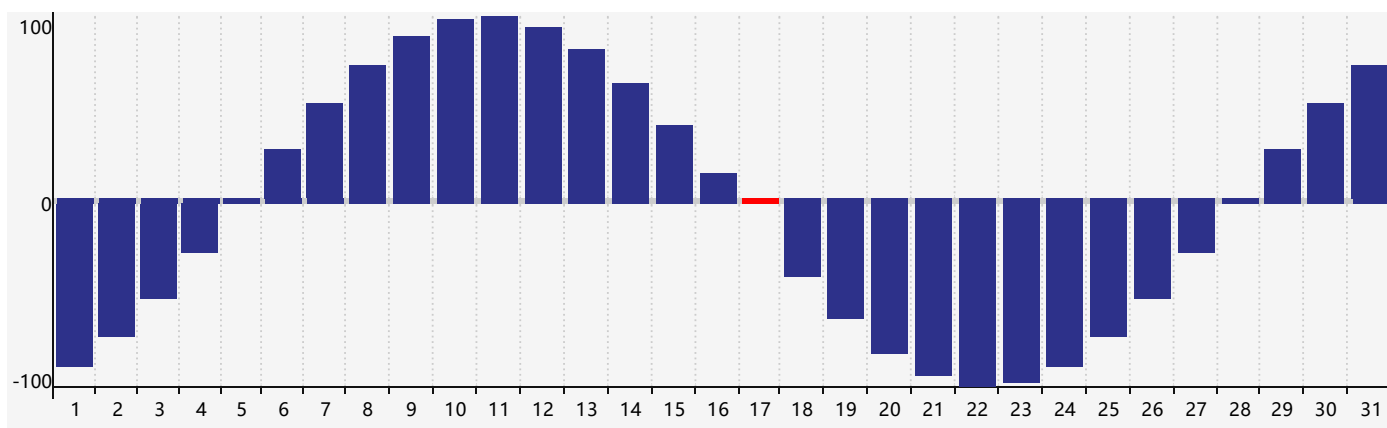

智力節律曲线图 - 2022年5月

情感節律曲线图 - 2022年5月

身體節律曲线图 - 2022年5月

公曆2022年五月 農曆壬寅年 [虎年]

星期日	星期一	星期二	星期三	星期四	星期五	星期六
四月 初一 1	初二 2	初三 3	初四 4	立夏 初五 5	初六 6	初七 7 情感臨界日
初八 8	初九 9	初十 10	十一 11	十二 12	十三 13	十四 14
十五 15	十六 16	十七 17 身體臨界日	十八 18	十九 19	二十 20	小滿 廿一 21
廿二 22	廿三 23	廿四 24	廿五 25	廿六 26	廿七 27	廿八 28
廿九 29	五月 初一 30 智力臨界日	初二 31	初三 1	初四 2	初五 3	初六 4 情感臨界日