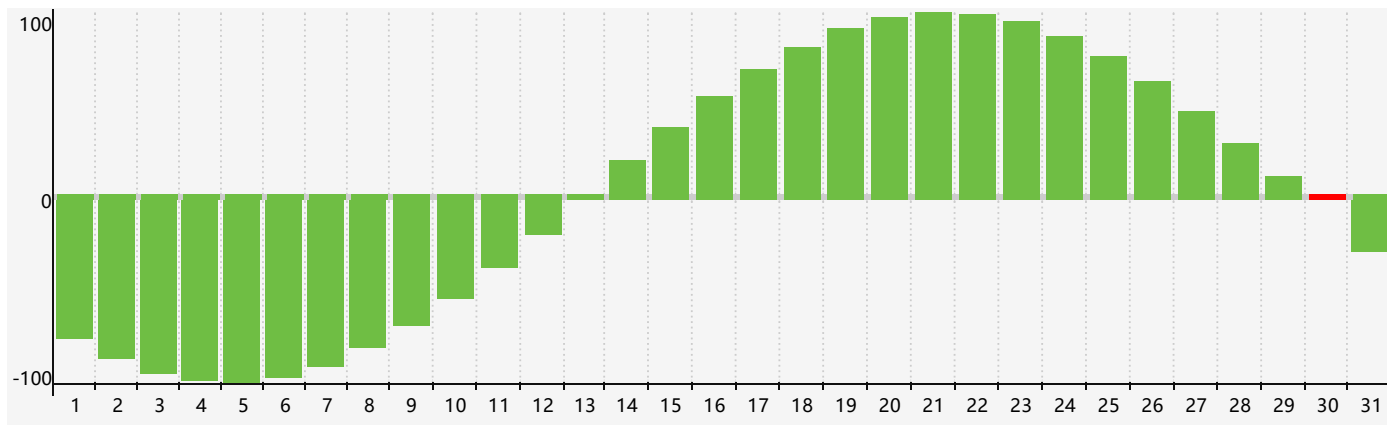

智力節律曲线图 - 2022年5月

情感節律曲线图 - 2022年5月

身體節律曲线图 - 2022年5月

公曆2022年五月 農曆壬寅年 [虎年]

星期日	星期一	星期二	星期三	星期四	星期五	星期六
四月 初一 1	初二 2	初三 3	初四 4	立夏 初五 5	初六 6	初七 7 情感臨界日
初八 8	初九 9	初十 10	十一 11	十二 12	十三 13	十四 14
十五 15	十六 16	十七 17 身體臨界日	十八 18	十九 19	二十 20	小滿 廿一 21
廿二 22	廿三 23	廿四 24	廿五 25	廿六 26	廿七 27	廿八 28
廿九 29	五月 初一 30 智力臨界日	初二 31	初三 1	初四 2	初五 3	初六 4 情感臨界日