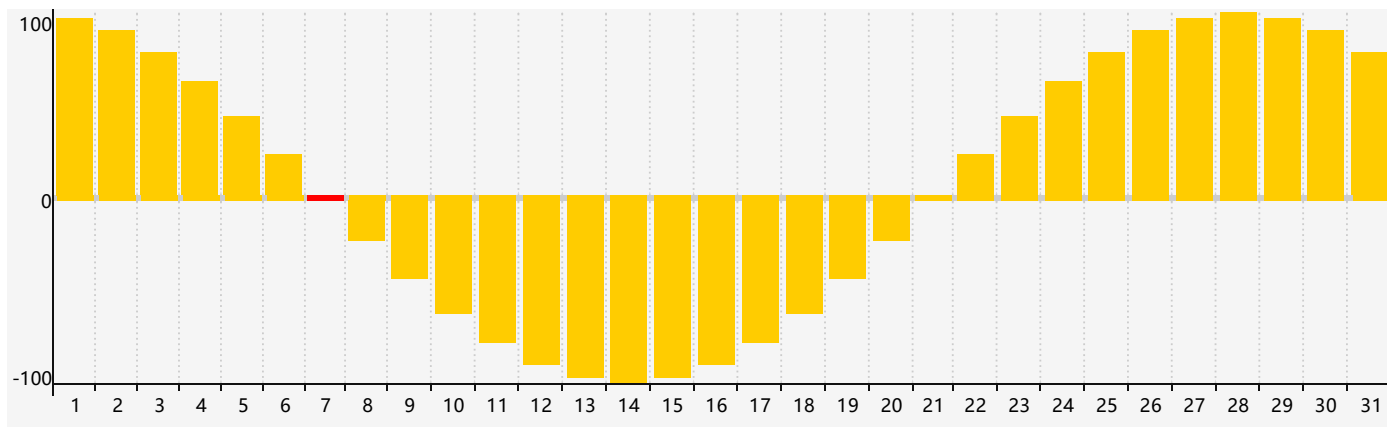

智力節律曲线图 - 2022年5月

情感節律曲线图 - 2022年5月

身體節律曲线图 - 2022年5月

公曆2022年五月 農曆壬寅年 [虎年]

星期日	星期一	星期二	星期三	星期四	星期五	星期六
四月 初一 1	初二 2	初三 3	初四 4	立夏 初五 5	初六 6	初七 7 情感臨界日
初八 8	初九 9	初十 10	十一 11	十二 12	十三 13	十四 14
十五 15	十六 16	十七 17 身體臨界日	十八 18	十九 19	二十 20	小滿 廿一 21
廿二 22	廿三 23	廿四 24	廿五 25	廿六 26	廿七 27	廿八 28
廿九 29	五月 初一 30 智力臨界日	初二 31	初三 1	初四 2	初五 3	初六 4 情感臨界日