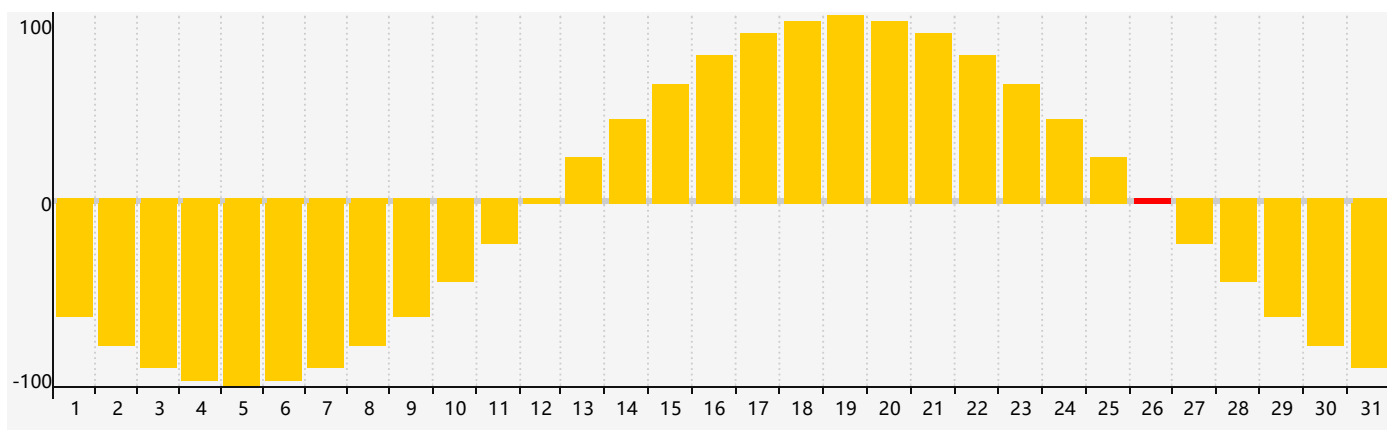

智力節律曲线图 - 2022年5月

情感節律曲线图 - 2022年5月

身體節律曲线图 - 2022年5月

公曆2022年五月 農曆壬寅年 [虎年]

星期日	星期一	星期二	星期三	星期四	星期五	星期六
四月 初一 1 	初二 2 	初三 3 	初四 4 	立夏 初五 5 	初六 6 身體臨界日 	初七 7 
初八 8 	初九 9 	初十 10 	十一 11 	十二 12 	十三 13 	十四 14 
十五 15 	十六 16 	十七 17 	十八 18 	十九 19 	二十 20 	小滿 廿一 21 
廿二 22 	廿三 23 	廿四 24 	廿五 25 	廿六 26 情感臨界日 	廿七 27 	廿八 28 
廿九 29 身體臨界日 	五月 初一 30 	初二 31 智力臨界日 	初三 1 	初四 2 	初五 3 	初六 4 