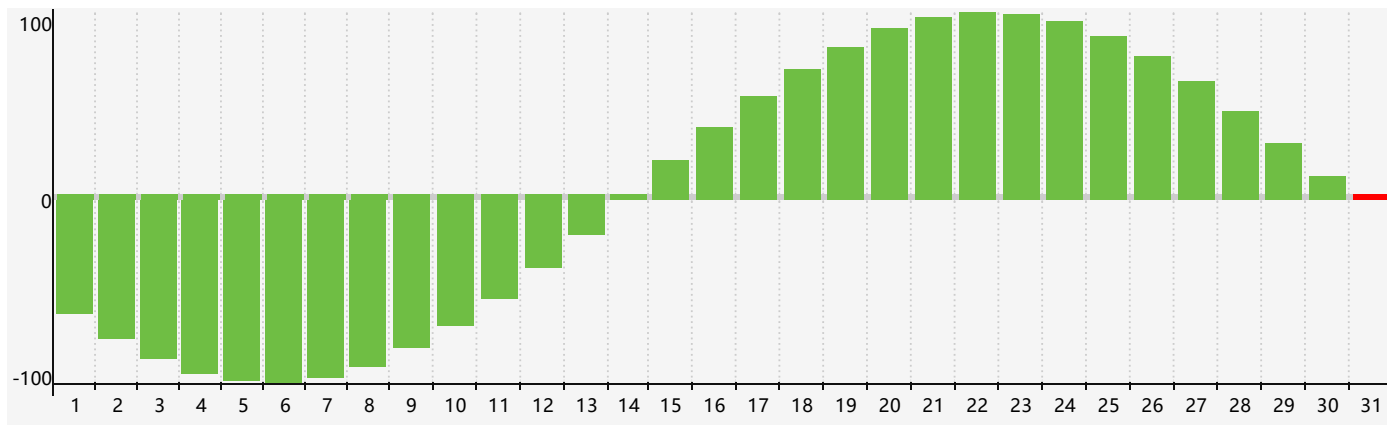

智力節律曲线图 - 2022年5月

情感節律曲线图 - 2022年5月

身體節律曲线图 - 2022年5月

公曆2022年五月 農曆壬寅年 [虎年]

星期日	星期一	星期二	星期三	星期四	星期五	星期六
四月 初一 1 	初二 2 	初三 3 	初四 4 	立夏 初五 5 	初六 6 身體臨界日 	初七 7 
初八 8 	初九 9 	初十 10 	十一 11 	十二 12 	十三 13 	十四 14 
十五 15 	十六 16 	十七 17 	十八 18 	十九 19 	二十 20 	小滿 廿一 21 
廿二 22 	廿三 23 	廿四 24 	廿五 25 	廿六 26 情感臨界日 	廿七 27 	廿八 28 
廿九 29 身體臨界日 	五月 初一 30 	初二 31 智力臨界日 	初三 1 	初四 2 	初五 3 	初六 4 