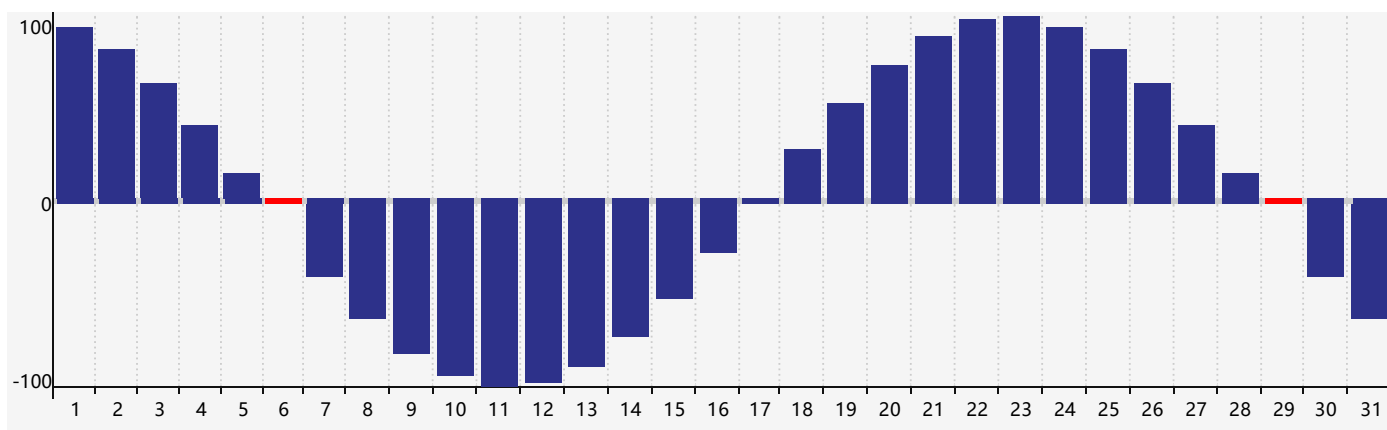

智力節律曲线图 - 2022年5月

情感節律曲线图 - 2022年5月

身體節律曲线图 - 2022年5月

公曆2022年五月 農曆壬寅年 [虎年]

星期日	星期一	星期二	星期三	星期四	星期五	星期六
四月 初一 1 	初二 2 	初三 3 	初四 4 	立夏 初五 5 	初六 6 身體臨界日 	初七 7 
初八 8 	初九 9 	初十 10 	十一 11 	十二 12 	十三 13 	十四 14 
十五 15 	十六 16 	十七 17 	十八 18 	十九 19 	二十 20 	小滿 廿一 21 
廿二 22 	廿三 23 	廿四 24 	廿五 25 	廿六 26 情感臨界日 	廿七 27 	廿八 28 
廿九 29 身體臨界日 	五月 初一 30 	初二 31 智力臨界日 	初三 1 	初四 2 	初五 3 	初六 4 