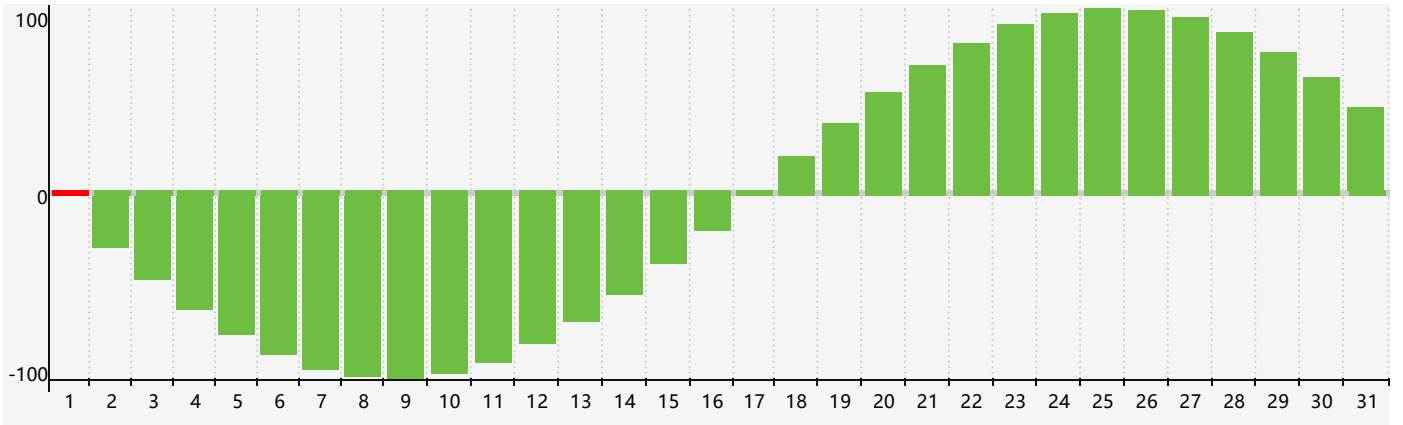

智力節律曲线图 - 2022年5月

情感節律曲线图 - 2022年5月

身體節律曲线图 - 2022年5月

公曆2022年五月 農曆壬寅年 [虎年]

星期日	星期一	星期二	星期三	星期四	星期五	星期六
四月 初一 1 智力臨界日 	初二 2 	初三 3 身體臨界日 	初四 4 	立夏 初五 5 	初六 6 	初七 7 
初八 8 	初九 9 	初十 10 	十一 11 	十二 12 	十三 13 	十四 14 
十五 15 	十六 16 	十七 17 	十八 18 	十九 19 	二十 20 	小滿 廿一 21 
廿二 22 	廿三 23 	廿四 24 	廿五 25 	廿六 26 身體臨界日 	廿七 27 情感臨界日 	廿八 28 
廿九 29 	五月 初一 30 	初二 31 	初三 1 	初四 2 	初五 3 智力臨界日 	初六 4 