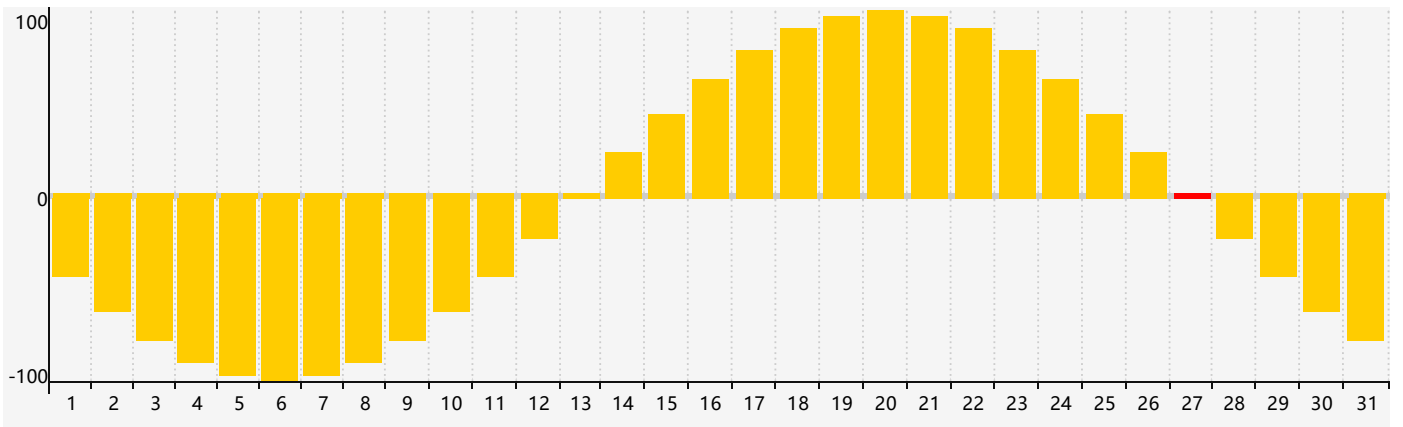

智力節律曲线图 - 2022年5月

情感節律曲线图 - 2022年5月

身體節律曲线图 - 2022年5月

公曆2022年五月 農曆壬寅年 [虎年]

星期日	星期一	星期二	星期三	星期四	星期五	星期六
四月 初一 1 智力臨界日 	初二 2 	初三 3 身體臨界日 	初四 4 	立夏 初五 5 	初六 6 	初七 7 
初八 8 	初九 9 	初十 10 	十一 11 	十二 12 	十三 13 	十四 14 
十五 15 	十六 16 	十七 17 	十八 18 	十九 19 	二十 20 	小滿 廿一 21 
廿二 22 	廿三 23 	廿四 24 	廿五 25 	廿六 26 身體臨界日 	廿七 27 情感臨界日 	廿八 28 
廿九 29 	五月 初一 30 	初二 31 	初三 1 	初四 2 	初五 3 智力臨界日 	初六 4 