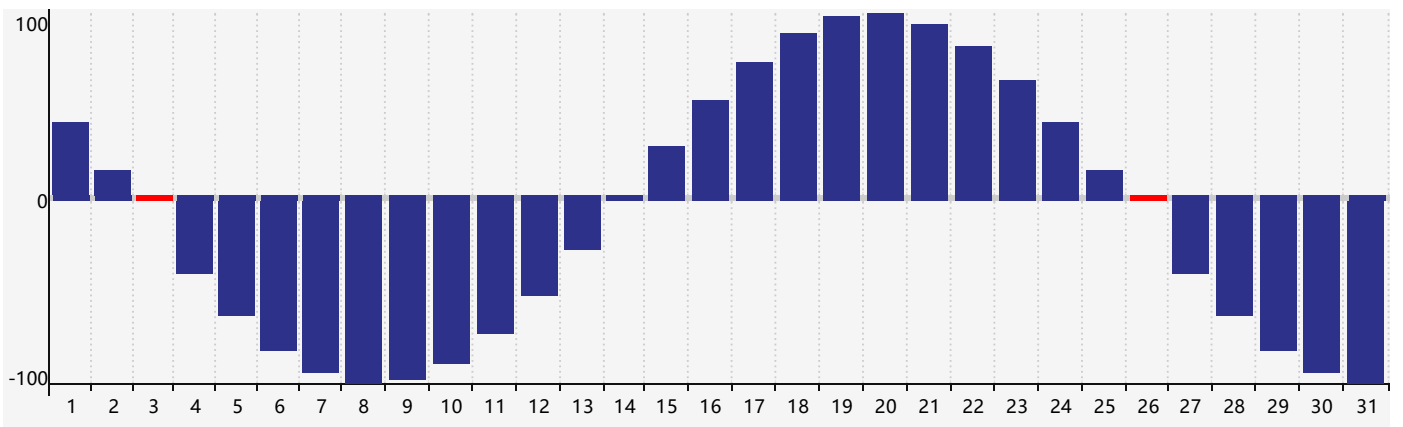

智力節律曲线图 - 2022年5月

情感節律曲线图 - 2022年5月

身體節律曲线图 - 2022年5月

公曆2022年五月 農曆壬寅年 [虎年]

星期日	星期一	星期二	星期三	星期四	星期五	星期六
四月 初一 1 智力臨界日 	初二 2 	初三 3 身體臨界日 	初四 4 	立夏 初五 5 	初六 6 	初七 7 
初八 8 	初九 9 	初十 10 	十一 11 	十二 12 	十三 13 	十四 14 
十五 15 	十六 16 	十七 17 	十八 18 	十九 19 	二十 20 	小滿 廿一 21 
廿二 22 	廿三 23 	廿四 24 	廿五 25 	廿六 26 身體臨界日 	廿七 27 情感臨界日 	廿八 28 
廿九 29 	五月 初一 30 	初二 31 	初三 1 	初四 2 	初五 3 智力臨界日 	初六 4 