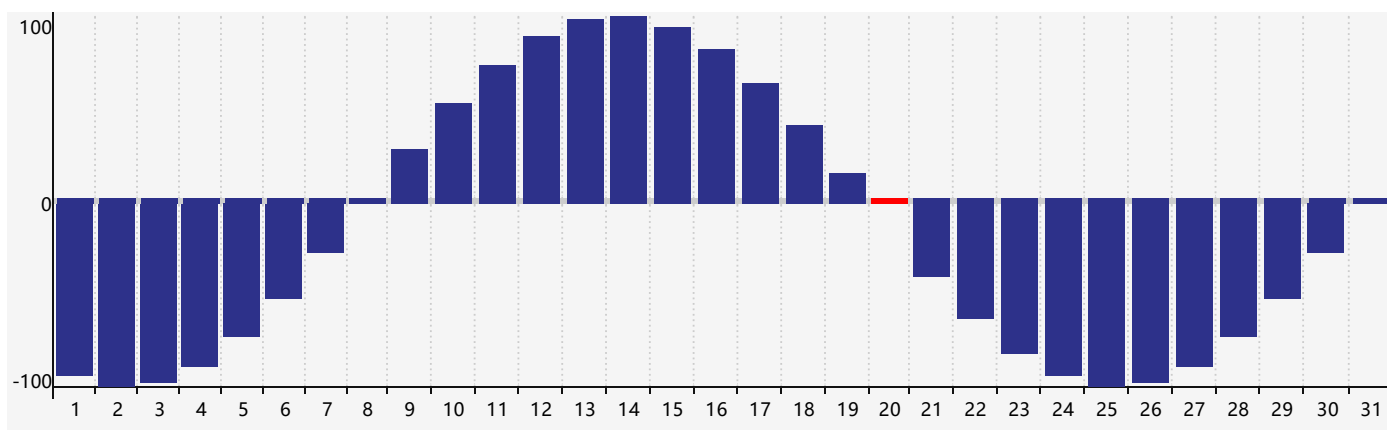

### 智力節律曲线图 - 2022年5月

### 情感節律曲线图 - 2022年5月

### 身體節律曲线图 - 2022年5月

公曆2022年五月 農曆壬寅年 [虎年]

星期日	星期一	星期二	星期三	星期四	星期五	星期六
四月 初一 <b>1</b>	初二 <b>2</b>	初三 <b>3</b>	初四 <b>4</b>	立夏 初五 <b>5</b>	初六 <b>6</b>	初七 <b>7</b> 情感臨界日
初八 <b>8</b>	初九 <b>9</b>	初十 <b>10</b>	十一 <b>11</b>	十二 <b>12</b>	十三 <b>13</b>	十四 <b>14</b>
十五 <b>15</b>	十六 <b>16</b>	十七 <b>17</b>	十八 <b>18</b>	十九 <b>19</b>	二十 <b>20</b> 身體臨界日	小滿 廿一 <b>21</b> 智力臨界日
廿二 <b>22</b>	廿三 <b>23</b>	廿四 <b>24</b>	廿五 <b>25</b>	廿六 <b>26</b>	廿七 <b>27</b>	廿八 <b>28</b>
廿九 <b>29</b>	五月 初一 <b>30</b>	初二 <b>31</b>	初三 <b>1</b>	初四 <b>2</b>	初五 <b>3</b>	初六 <b>4</b> 情感臨界日