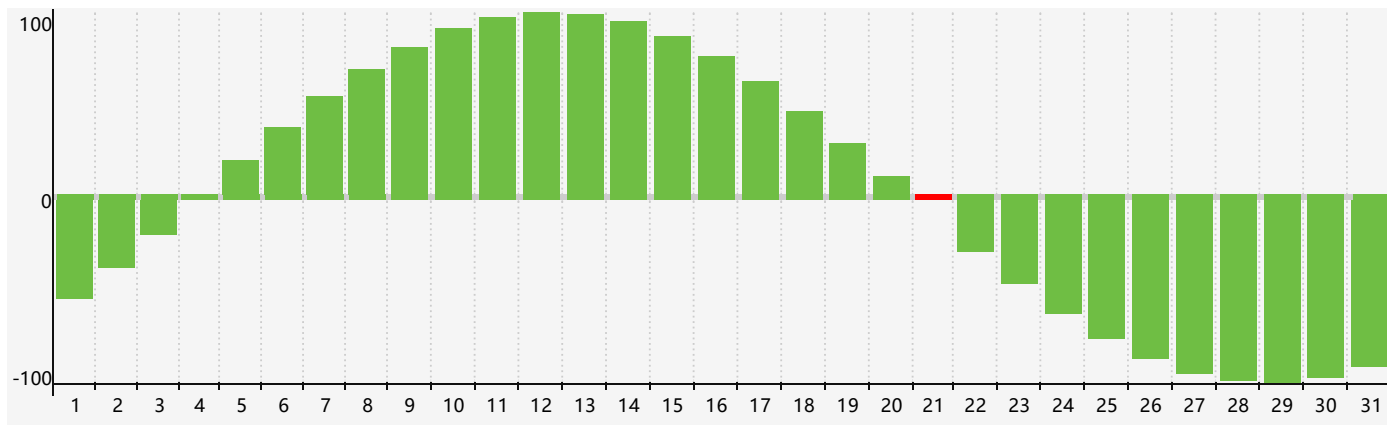

### 智力節律曲线图 - 2022年5月

### 情感節律曲线图 - 2022年5月

### 身體節律曲线图 - 2022年5月

公曆2022年五月 農曆壬寅年 [虎年]

星期日	星期一	星期二	星期三	星期四	星期五	星期六
四月 初一 <b>1</b>	初二 <b>2</b>	初三 <b>3</b>	初四 <b>4</b>	立夏 初五 <b>5</b>	初六 <b>6</b>	初七 <b>7</b> 情感臨界日
初八 <b>8</b>	初九 <b>9</b>	初十 <b>10</b>	十一 <b>11</b>	十二 <b>12</b>	十三 <b>13</b>	十四 <b>14</b>
十五 <b>15</b>	十六 <b>16</b>	十七 <b>17</b>	十八 <b>18</b>	十九 <b>19</b>	二十 <b>20</b> 身體臨界日	小滿 廿一 <b>21</b> 智力臨界日
廿二 <b>22</b>	廿三 <b>23</b>	廿四 <b>24</b>	廿五 <b>25</b>	廿六 <b>26</b>	廿七 <b>27</b>	廿八 <b>28</b>
廿九 <b>29</b>	五月 初一 <b>30</b>	初二 <b>31</b>	初三 <b>1</b>	初四 <b>2</b>	初五 <b>3</b>	初六 <b>4</b> 情感臨界日