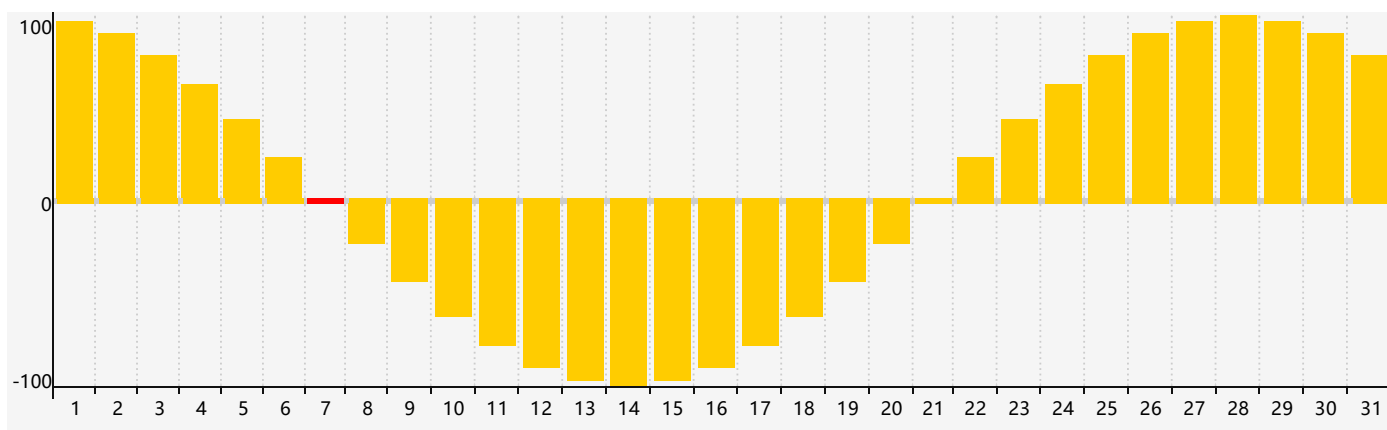

### 智力節律曲线图 - 2022年5月

### 情感節律曲线图 - 2022年5月

### 身體節律曲线图 - 2022年5月

公曆2022年五月 農曆壬寅年 [虎年]

星期日	星期一	星期二	星期三	星期四	星期五	星期六
四月 初一 <b>1</b>	初二 <b>2</b>	初三 <b>3</b>	初四 <b>4</b>	立夏 初五 <b>5</b>	初六 <b>6</b>	初七 <b>7</b> 情感臨界日
初八 <b>8</b>	初九 <b>9</b>	初十 <b>10</b>	十一 <b>11</b>	十二 <b>12</b>	十三 <b>13</b>	十四 <b>14</b>
十五 <b>15</b>	十六 <b>16</b>	十七 <b>17</b>	十八 <b>18</b>	十九 <b>19</b>	二十 <b>20</b> 身體臨界日	小滿 廿一 <b>21</b> 智力臨界日
廿二 <b>22</b>	廿三 <b>23</b>	廿四 <b>24</b>	廿五 <b>25</b>	廿六 <b>26</b>	廿七 <b>27</b>	廿八 <b>28</b>
廿九 <b>29</b>	五月 初一 <b>30</b>	初二 <b>31</b>	初三 <b>1</b>	初四 <b>2</b>	初五 <b>3</b>	初六 <b>4</b> 情感臨界日