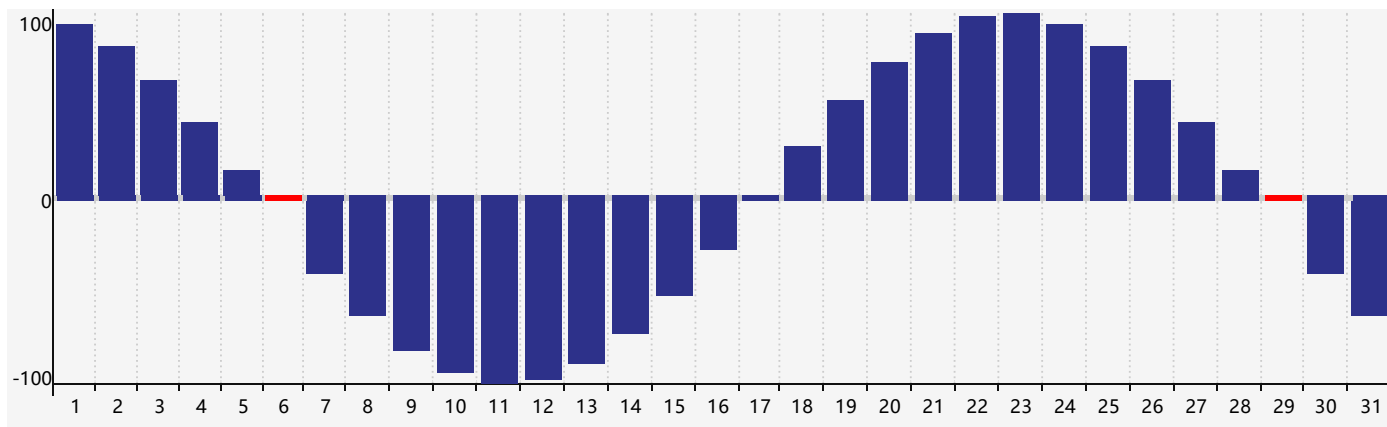

### 智力節律曲线图 - 2022年5月

### 情感節律曲线图 - 2022年5月

### 身體節律曲线图 - 2022年5月

公曆2022年五月 農曆壬寅年 [虎年]

星期日	星期一	星期二	星期三	星期四	星期五	星期六
四月 初一 <b>1</b>	初二 <b>2</b>	初三 <b>3</b>	初四 <b>4</b>	立夏 初五 <b>5</b>	初六 <b>6</b> 身體臨界日	初七 <b>7</b>
初八 <b>8</b>	初九 <b>9</b>	初十 <b>10</b>	十一 <b>11</b>	十二 <b>12</b>	十三 <b>13</b>	十四 <b>14</b>
十五 <b>15</b>	十六 <b>16</b>	十七 <b>17</b>	十八 <b>18</b> 智力臨界日	十九 <b>19</b>	二十 <b>20</b> 情感臨界日	小滿 廿一 <b>21</b>
廿二 <b>22</b>	廿三 <b>23</b>	廿四 <b>24</b>	廿五 <b>25</b>	廿六 <b>26</b>	廿七 <b>27</b>	廿八 <b>28</b>
廿九 <b>29</b> 身體臨界日	五月 初一 <b>30</b>	初二 <b>31</b>	初三 <b>1</b>	初四 <b>2</b>	初五 <b>3</b>	初六 <b>4</b>