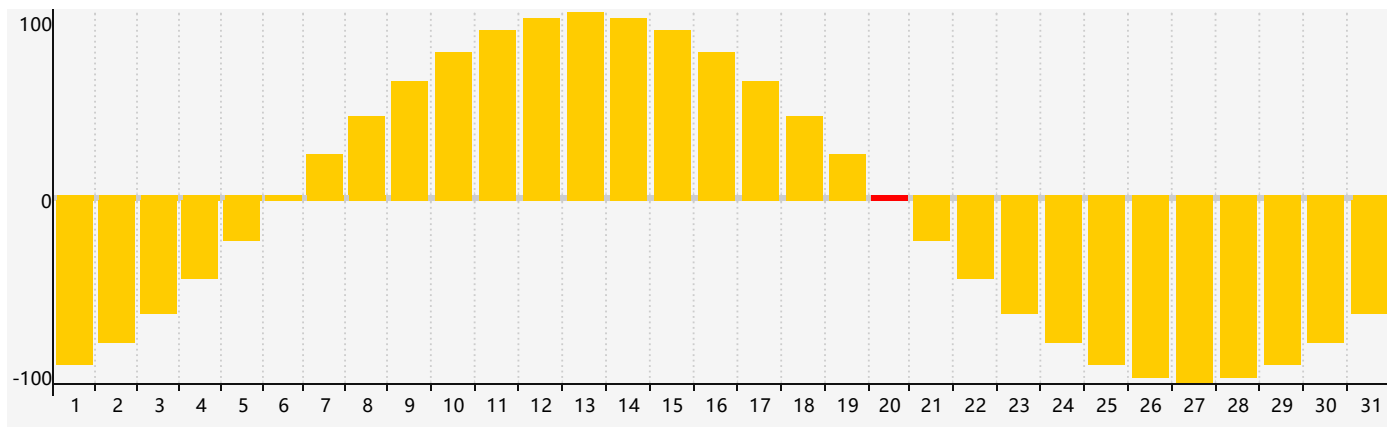

### 智力節律曲线图 - 2022年5月

### 情感節律曲线图 - 2022年5月

### 身體節律曲线图 - 2022年5月

公曆2022年五月 農曆壬寅年 [虎年]

星期日	星期一	星期二	星期三	星期四	星期五	星期六
四月 初一 <b>1</b>	初二 <b>2</b>	初三 <b>3</b>	初四 <b>4</b>	立夏 初五 <b>5</b>	初六 <b>6</b> 身體臨界日	初七 <b>7</b>
初八 <b>8</b>	初九 <b>9</b>	初十 <b>10</b>	十一 <b>11</b>	十二 <b>12</b>	十三 <b>13</b>	十四 <b>14</b>
十五 <b>15</b>	十六 <b>16</b>	十七 <b>17</b>	十八 <b>18</b> 智力臨界日	十九 <b>19</b>	二十 <b>20</b> 情感臨界日	小滿 廿一 <b>21</b>
廿二 <b>22</b>	廿三 <b>23</b>	廿四 <b>24</b>	廿五 <b>25</b>	廿六 <b>26</b>	廿七 <b>27</b>	廿八 <b>28</b>
廿九 <b>29</b> 身體臨界日	五月 初一 <b>30</b>	初二 <b>31</b>	初三 <b>1</b>	初四 <b>2</b>	初五 <b>3</b>	初六 <b>4</b>