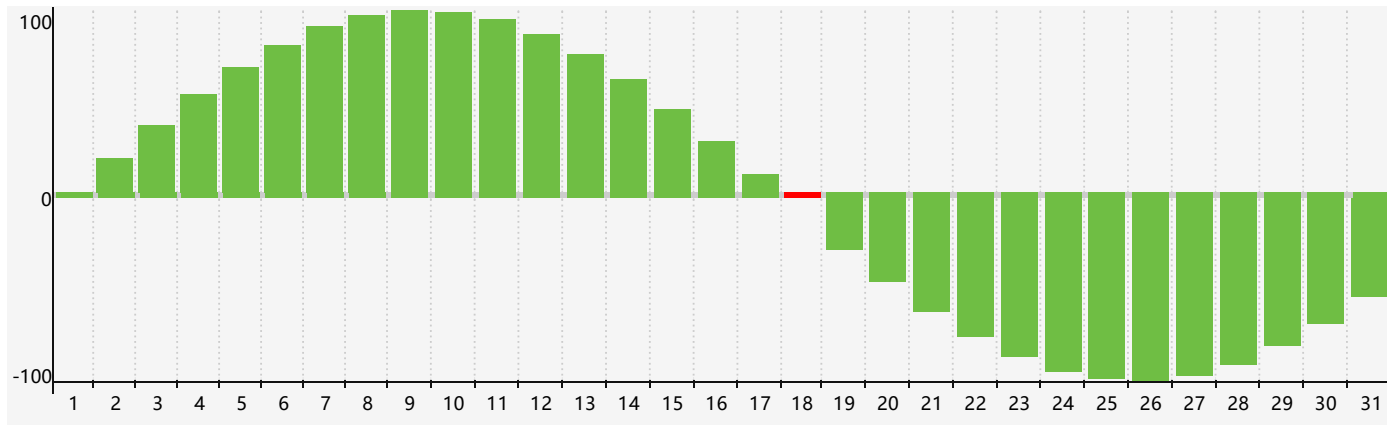

### 智力節律曲线图 - 2022年5月

### 情感節律曲线图 - 2022年5月

### 身體節律曲线图 - 2022年5月

公曆2022年五月 農曆壬寅年 [虎年]

星期日	星期一	星期二	星期三	星期四	星期五	星期六
四月 初一 <b>1</b>	初二 <b>2</b>	初三 <b>3</b>	初四 <b>4</b>	立夏 初五 <b>5</b>	初六 <b>6</b> 身體臨界日	初七 <b>7</b>
初八 <b>8</b>	初九 <b>9</b>	初十 <b>10</b>	十一 <b>11</b>	十二 <b>12</b>	十三 <b>13</b>	十四 <b>14</b>
十五 <b>15</b>	十六 <b>16</b>	十七 <b>17</b>	十八 <b>18</b> 智力臨界日	十九 <b>19</b>	二十 <b>20</b> 情感臨界日	小滿 廿一 <b>21</b>
廿二 <b>22</b>	廿三 <b>23</b>	廿四 <b>24</b>	廿五 <b>25</b>	廿六 <b>26</b>	廿七 <b>27</b>	廿八 <b>28</b>
廿九 <b>29</b> 身體臨界日	五月 初一 <b>30</b>	初二 <b>31</b>	初三 <b>1</b>	初四 <b>2</b>	初五 <b>3</b>	初六 <b>4</b>