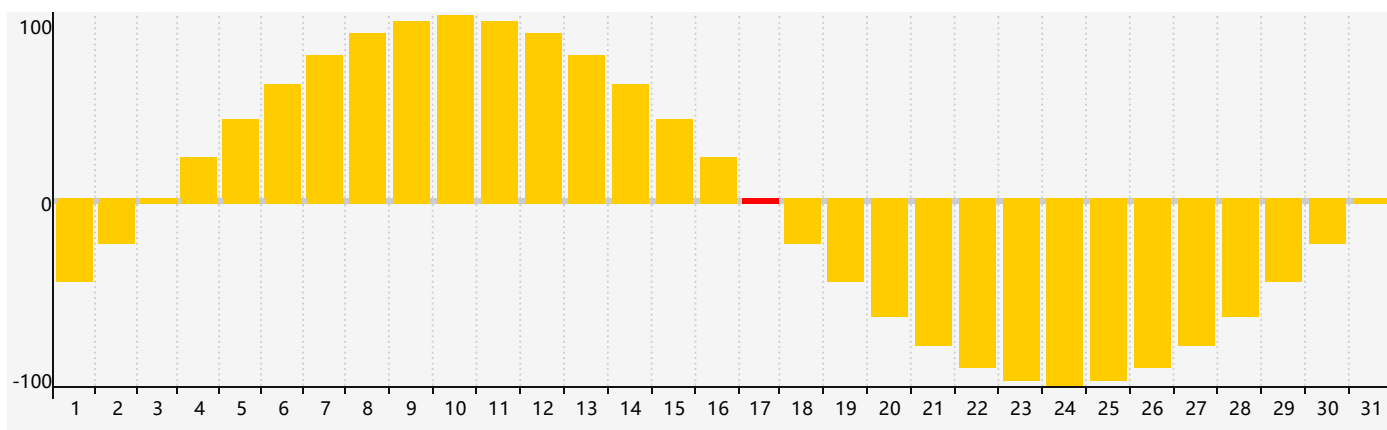

智力節律曲线图 - 2022年5月

情感節律曲线图 - 2022年5月

身體節律曲线图 - 2022年5月

公曆2022年五月 農曆壬寅年 [虎年]

星期日	星期一	星期二	星期三	星期四	星期五	星期六
四月 初一 1	初二 2	初三 3	初四 4	立夏 初五 5 智力臨界日	初六 6	初七 7
初八 8	初九 9	初十 10	十一 11	十二 12	十三 13 身體臨界日	十四 14
十五 15	十六 16	十七 17 情感臨界日	十八 18	十九 19	二十 20	小滿 廿一 21
廿二 22	廿三 23	廿四 24	廿五 25	廿六 26	廿七 27	廿八 28
廿九 29	五月 初一 30	初二 31	初三 1	初四 2	初五 3	初六 4