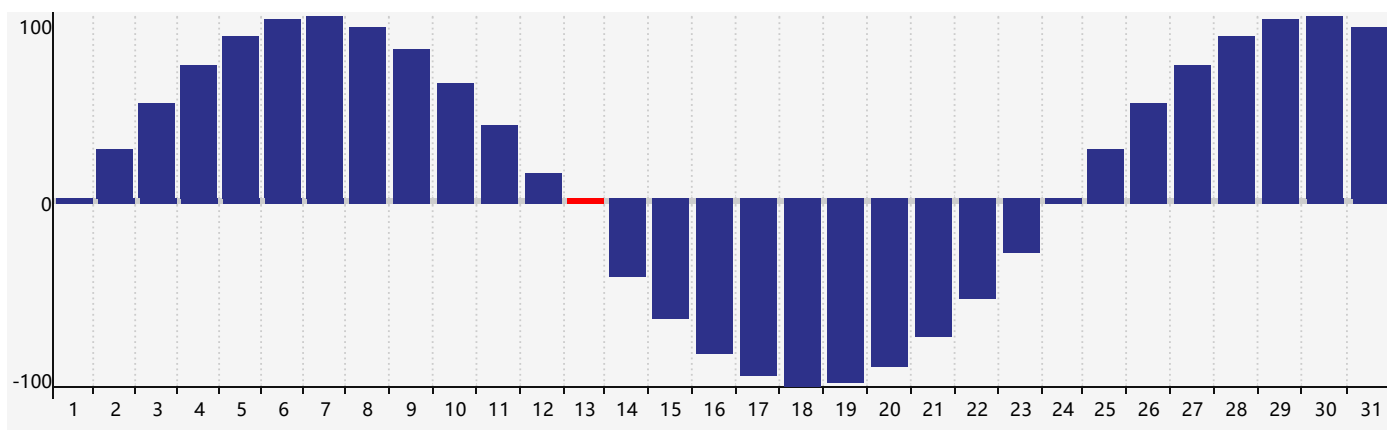

智力節律曲线图 - 2022年5月

情感節律曲线图 - 2022年5月

身體節律曲线图 - 2022年5月

公曆2022年五月 農曆壬寅年 [虎年]

星期日	星期一	星期二	星期三	星期四	星期五	星期六
四月 初一 1	初二 2	初三 3	初四 4	立夏 初五 5 智力臨界日	初六 6	初七 7
初八 8	初九 9	初十 10	十一 11	十二 12	十三 13 身體臨界日	十四 14
十五 15	十六 16	十七 17 情感臨界日	十八 18	十九 19	二十 20	小滿 廿一 21
廿二 22	廿三 23	廿四 24	廿五 25	廿六 26	廿七 27	廿八 28
廿九 29	五月 初一 30	初二 31	初三 1	初四 2	初五 3	初六 4