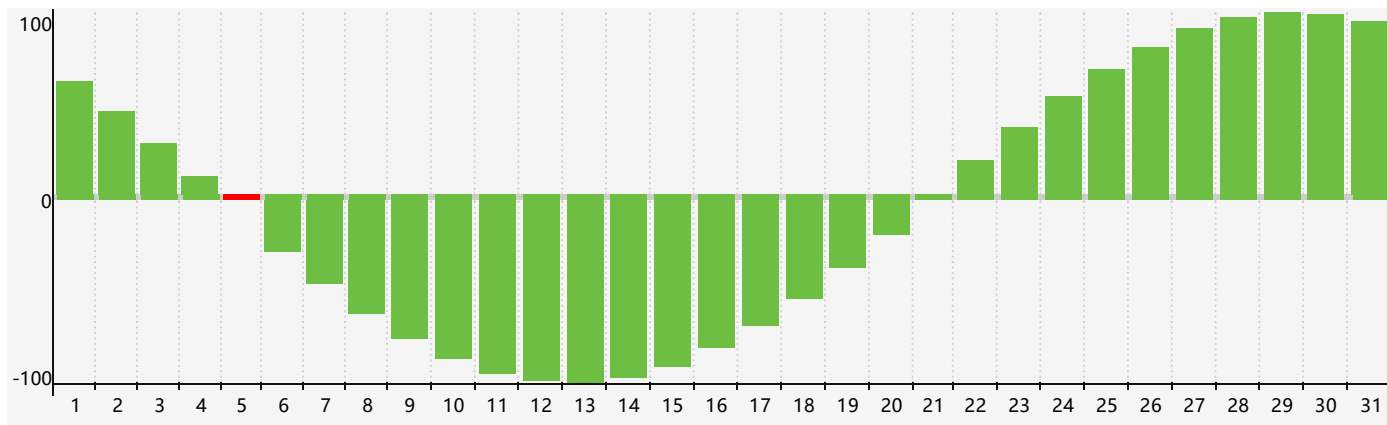

智力節律曲线图 - 2022年5月

情感節律曲线图 - 2022年5月

身體節律曲线图 - 2022年5月

公曆2022年五月 農曆壬寅年 [虎年]

星期日	星期一	星期二	星期三	星期四	星期五	星期六
四月 初一 1	初二 2	初三 3	初四 4	立夏 初五 5 智力臨界日	初六 6	初七 7
初八 8	初九 9	初十 10	十一 11	十二 12	十三 13 身體臨界日	十四 14
十五 15	十六 16	十七 17 情感臨界日	十八 18	十九 19	二十 20	小滿 廿一 21
廿二 22	廿三 23	廿四 24	廿五 25	廿六 26	廿七 27	廿八 28
廿九 29	五月 初一 30	初二 31	初三 1	初四 2	初五 3	初六 4