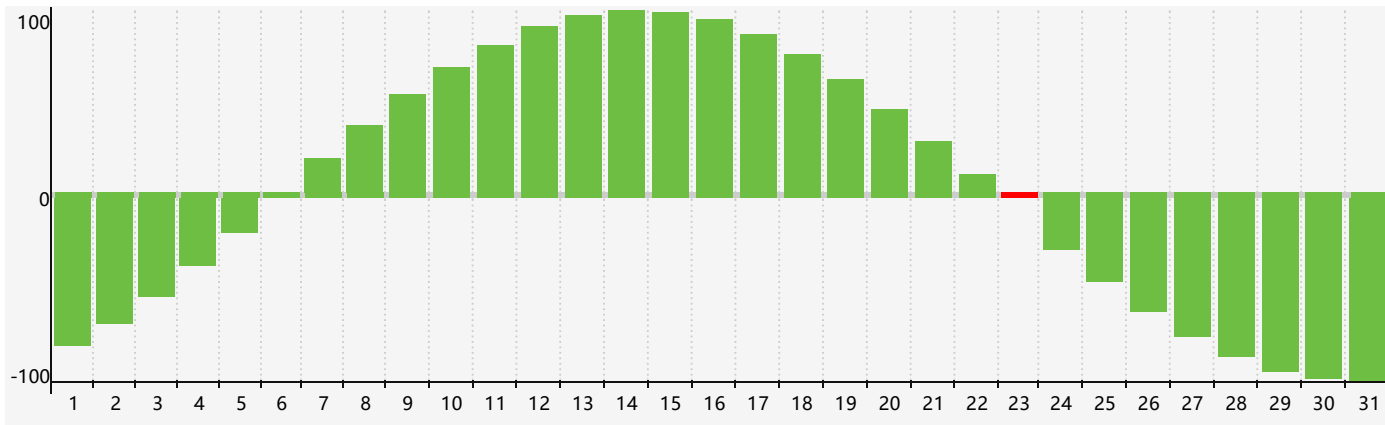

智力節律曲线图 - 2022年5月

情感節律曲线图 - 2022年5月

身體節律曲线图 - 2022年5月

公曆2022年五月 農曆壬寅年 [虎年]

星期日	星期一	星期二	星期三	星期四	星期五	星期六
四月 初一 1	初二 2	初三 3	初四 4	立夏 初五 5	初六 6	初七 7
初八 8	初九 9	初十 10	十一 11	十二 12 情感臨界日	十三 13	十四 14
十五 15	十六 16	十七 17	十八 18	十九 19	二十 20	小滿 廿一 21
廿二 22 身體臨界日	廿三 23 智力臨界日	廿四 24	廿五 25	廿六 26	廿七 27	廿八 28
廿九 29	五月 初一 30	初二 31	初三 1	初四 2	初五 3	初六 4