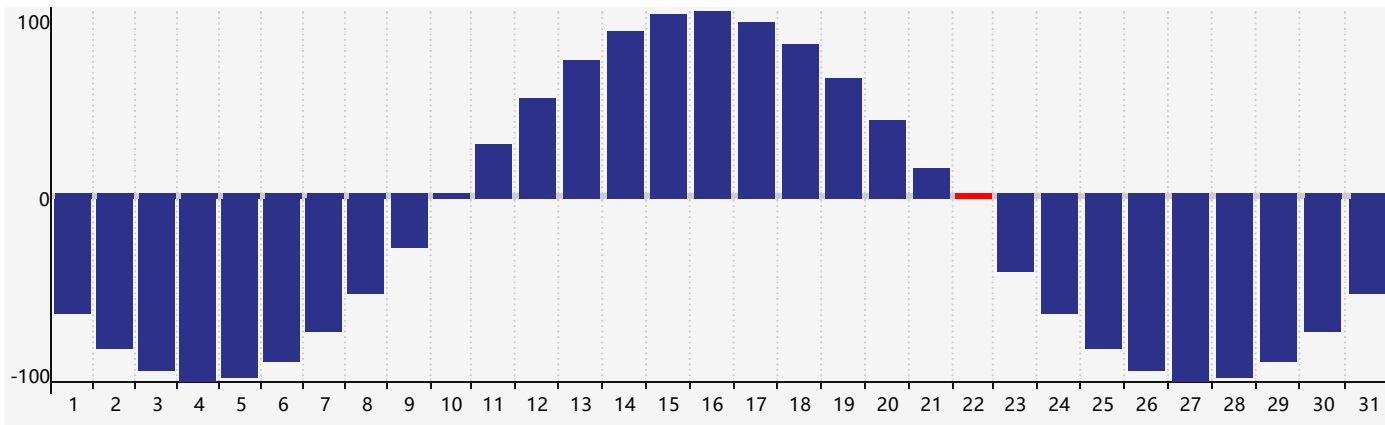

智力節律曲线图 - 2022年5月

情感節律曲线图 - 2022年5月

身體節律曲线图 - 2022年5月

公曆2022年五月 農曆壬寅年 [虎年]

星期日	星期一	星期二	星期三	星期四	星期五	星期六
四月 初一 1	初二 2	初三 3	初四 4	立夏 初五 5	初六 6	初七 7
初八 8	初九 9	初十 10	十一 11	十二 12 情感臨界日	十三 13	十四 14
十五 15	十六 16	十七 17	十八 18	十九 19	二十 20	小滿 廿一 21
廿二 22 身體臨界日	廿三 23 智力臨界日	廿四 24	廿五 25	廿六 26	廿七 27	廿八 28
廿九 29	五月 初一 30	初二 31	初三 1	初四 2	初五 3	初六 4