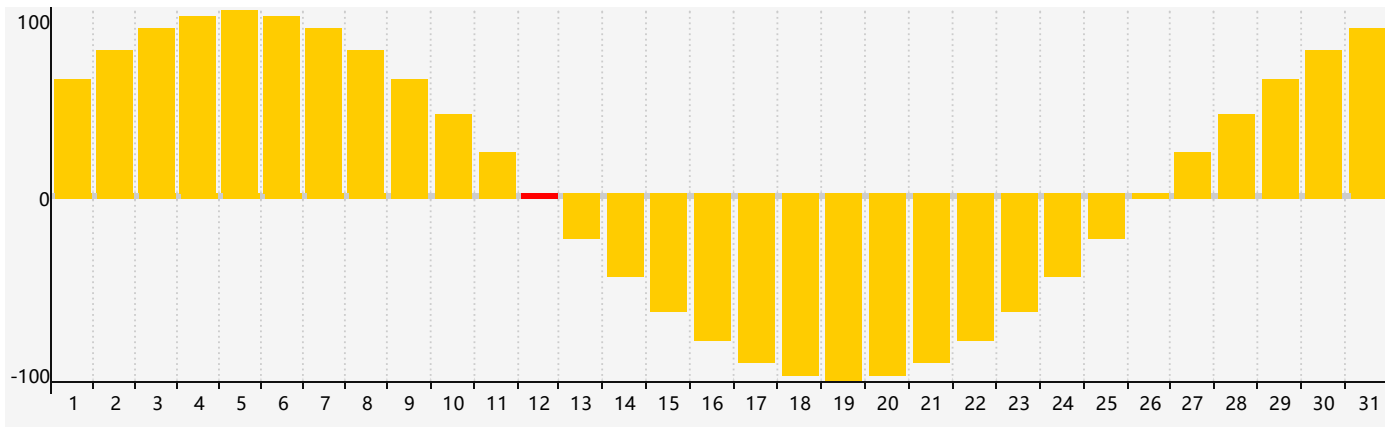

智力節律曲线图 - 2022年5月

情感節律曲线图 - 2022年5月

身體節律曲线图 - 2022年5月

公曆2022年五月 農曆壬寅年 [虎年]

星期日	星期一	星期二	星期三	星期四	星期五	星期六
四月 初一 1	初二 2	初三 3	初四 4	立夏 初五 5	初六 6	初七 7
初八 8	初九 9	初十 10	十一 11	十二 12 情感臨界日	十三 13	十四 14
十五 15	十六 16	十七 17	十八 18	十九 19	二十 20	小滿 廿一 21
廿二 22 身體臨界日	廿三 23 智力臨界日	廿四 24	廿五 25	廿六 26	廿七 27	廿八 28
廿九 29	五月 初一 30	初二 31	初三 1	初四 2	初五 3	初六 4