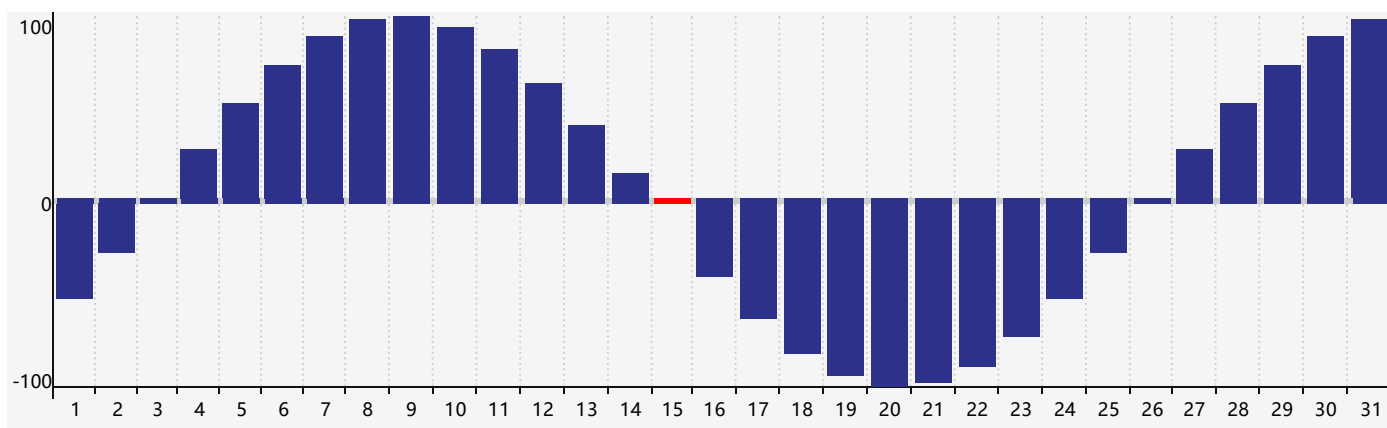

智力節律曲线图 - 2022年5月

情感節律曲线图 - 2022年5月

身體節律曲线图 - 2022年5月

公曆2022年五月 農曆壬寅年 [虎年]

星期日	星期一	星期二	星期三	星期四	星期五	星期六
四月 初一 1	初二 2	初三 3	初四 4	立夏 初五 5	初六 6	初七 7
初八 8	初九 9	初十 10	十一 11	十二 12	十三 13	十四 14
十五 15 智力臨界日 身體 臨界日	十六 16	十七 17	十八 18	十九 19	二十 20 情感臨界日	小滿 廿一 21
廿二 22	廿三 23	廿四 24	廿五 25	廿六 26	廿七 27	廿八 28
廿九 29	五月 初一 30	初二 31	初三 1	初四 2	初五 3	初六 4