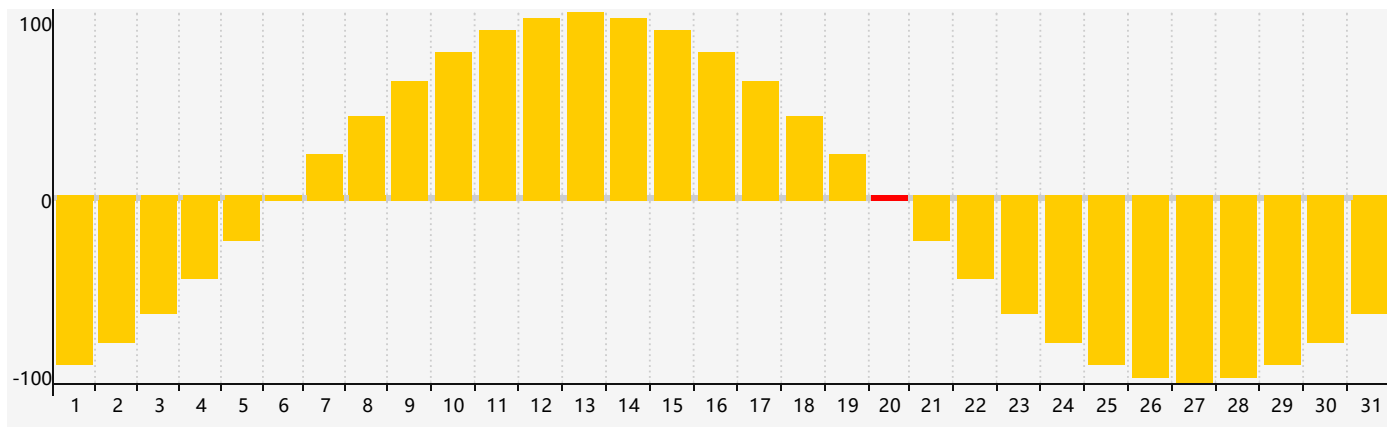

智力節律曲线图 - 2022年5月

情感節律曲线图 - 2022年5月

身體節律曲线图 - 2022年5月

公曆2022年五月 農曆壬寅年 [虎年]

星期日	星期一	星期二	星期三	星期四	星期五	星期六
四月 初一 1	初二 2	初三 3	初四 4	立夏 初五 5	初六 6	初七 7
初八 8	初九 9	初十 10	十一 11	十二 12	十三 13	十四 14
十五 15 智力臨界日 身體 臨界日	十六 16	十七 17	十八 18	十九 19	二十 20 情感臨界日	小滿 廿一 21
廿二 22	廿三 23	廿四 24	廿五 25	廿六 26	廿七 27	廿八 28
廿九 29	五月 初一 30	初二 31	初三 1	初四 2	初五 3	初六 4