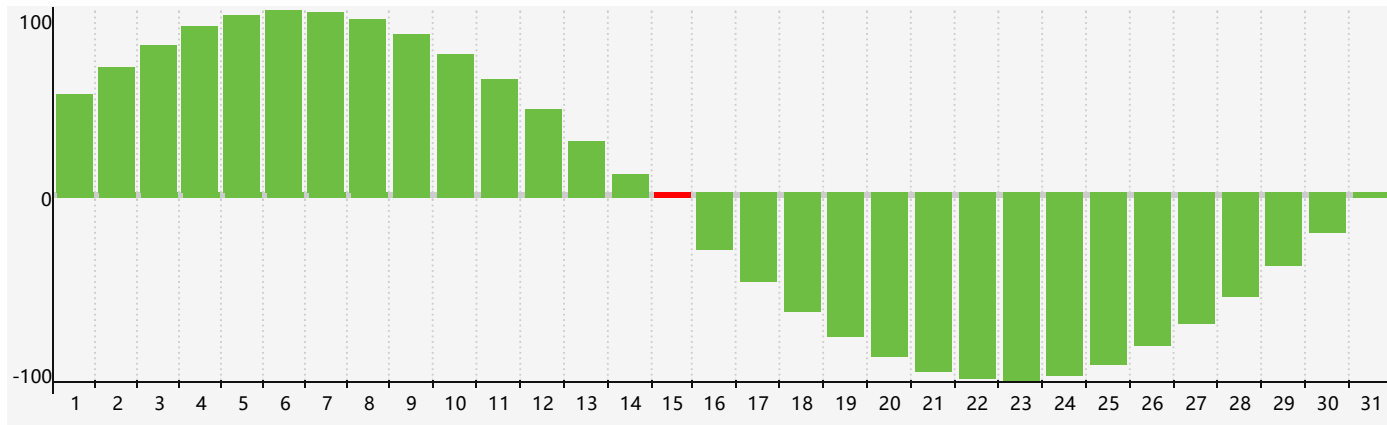

智力節律曲线图 - 2022年5月

情感節律曲线图 - 2022年5月

身體節律曲线图 - 2022年5月

公曆2022年五月 農曆壬寅年 [虎年]

星期日	星期一	星期二	星期三	星期四	星期五	星期六
四月 初一 1	初二 2	初三 3	初四 4	立夏 初五 5	初六 6	初七 7
初八 8	初九 9	初十 10	十一 11	十二 12	十三 13	十四 14
十五 15 智力臨界日 身體 臨界日	十六 16	十七 17	十八 18	十九 19	二十 20 情感臨界日	小滿 廿一 21
廿二 22	廿三 23	廿四 24	廿五 25	廿六 26	廿七 27	廿八 28
廿九 29	五月 初一 30	初二 31	初三 1	初四 2	初五 3	初六 4