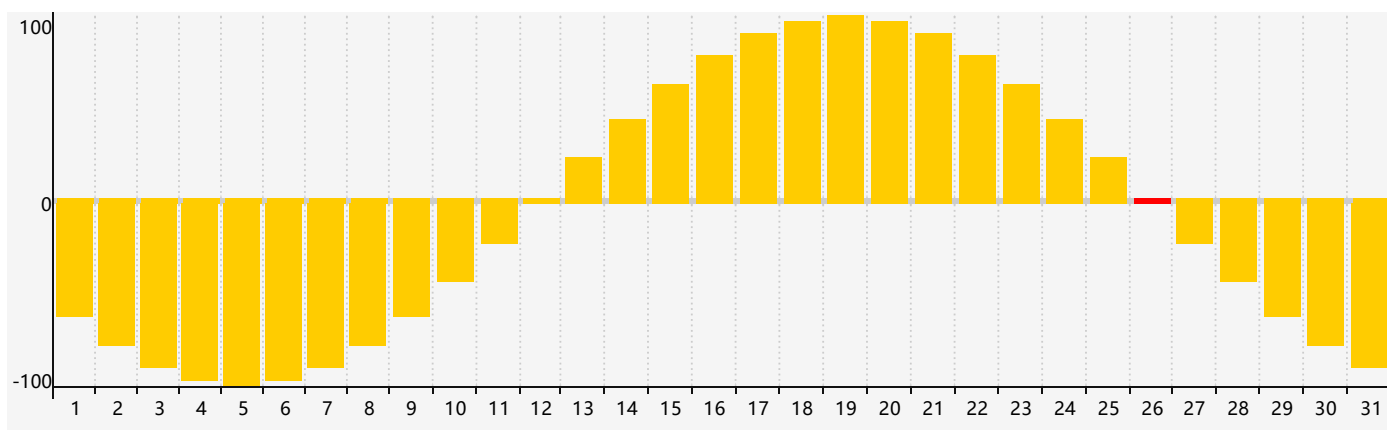

智力節律曲线图 - 2022年5月

情感節律曲线图 - 2022年5月

身體節律曲线图 - 2022年5月

公曆2022年五月 農曆壬寅年 [虎年]

星期日	星期一	星期二	星期三	星期四	星期五	星期六
四月 初一 1	初二 2	初三 3	初四 4	立夏 初五 5 身體臨界日	初六 6	初七 7
初八 8	初九 9	初十 10	十一 11	十二 12	十三 13	十四 14
十五 15	十六 16	十七 17	十八 18	十九 19	二十 20	小滿 廿一 21
廿二 22	廿三 23	廿四 24	廿五 25	廿六 26 情感臨界日	廿七 27	廿八 28 智力臨界日 身體臨界日
廿九 29	五月 初一 30	初二 31	初三 1	初四 2	初五 3	初六 4