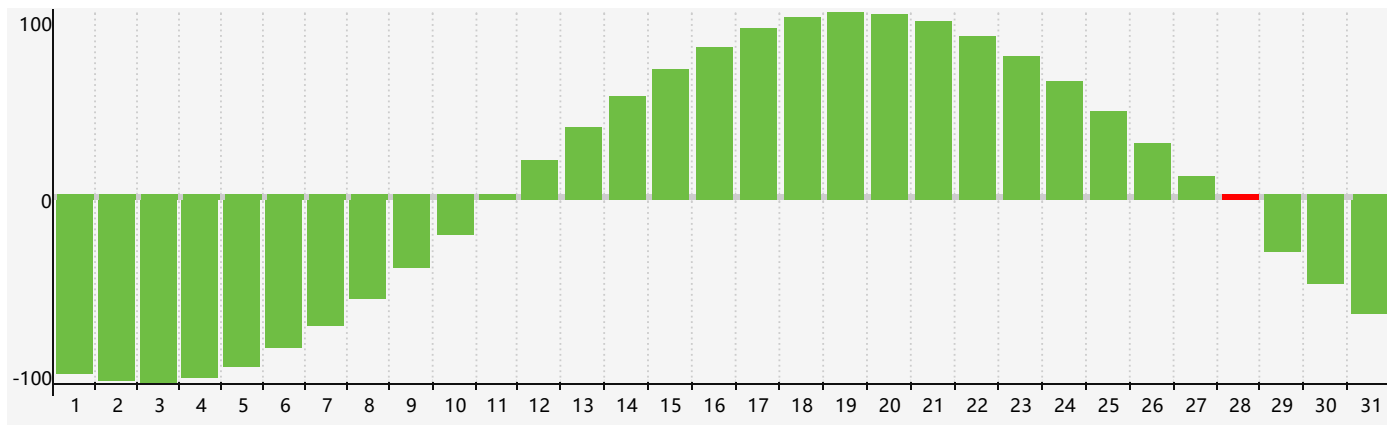

智力節律曲线图 - 2022年5月

情感節律曲线图 - 2022年5月

身體節律曲线图 - 2022年5月

公曆2022年五月 農曆壬寅年 [虎年]

星期日	星期一	星期二	星期三	星期四	星期五	星期六
四月 初一 1	初二 2	初三 3	初四 4	立夏 初五 5 身體臨界日	初六 6	初七 7
初八 8	初九 9	初十 10	十一 11	十二 12	十三 13	十四 14
十五 15	十六 16	十七 17	十八 18	十九 19	二十 20	小滿 廿一 21
廿二 22	廿三 23	廿四 24	廿五 25	廿六 26 情感臨界日	廿七 27	廿八 28 智力臨界日 身體臨界日
廿九 29	五月 初一 30	初二 31	初三 1	初四 2	初五 3	初六 4