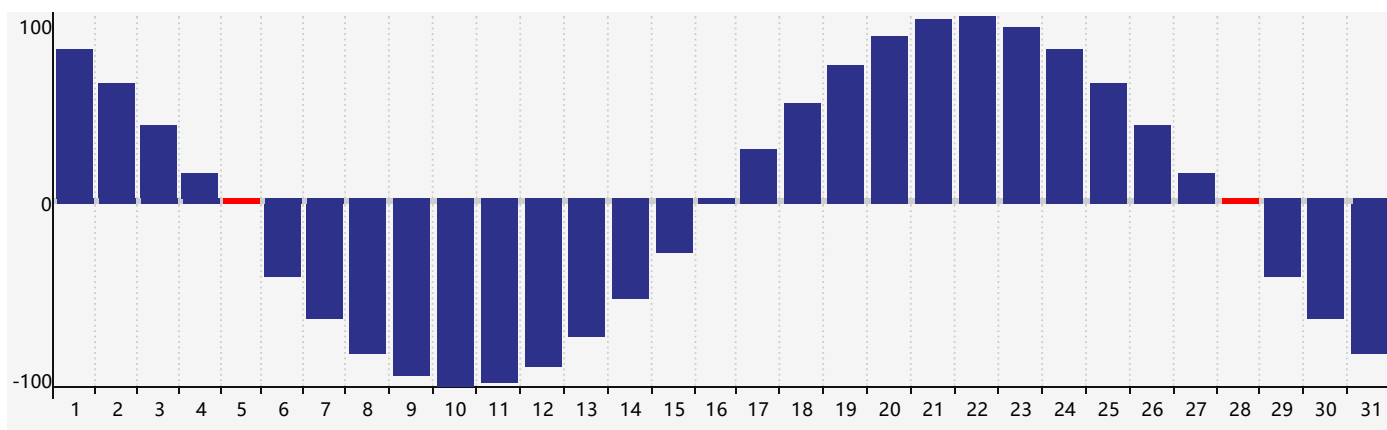

智力節律曲线图 - 2022年5月

情感節律曲线图 - 2022年5月

身體節律曲线图 - 2022年5月

公曆2022年五月 農曆壬寅年 [虎年]

星期日	星期一	星期二	星期三	星期四	星期五	星期六
四月 初一 1	初二 2	初三 3	初四 4	立夏 初五 5 身體臨界日	初六 6	初七 7
初八 8	初九 9	初十 10	十一 11	十二 12	十三 13	十四 14
十五 15	十六 16	十七 17	十八 18	十九 19	二十 20	小滿 廿一 21
廿二 22	廿三 23	廿四 24	廿五 25	廿六 26 情感臨界日	廿七 27	廿八 28 智力臨界日 身體臨界日
廿九 29	五月 初一 30	初二 31	初三 1	初四 2	初五 3	初六 4