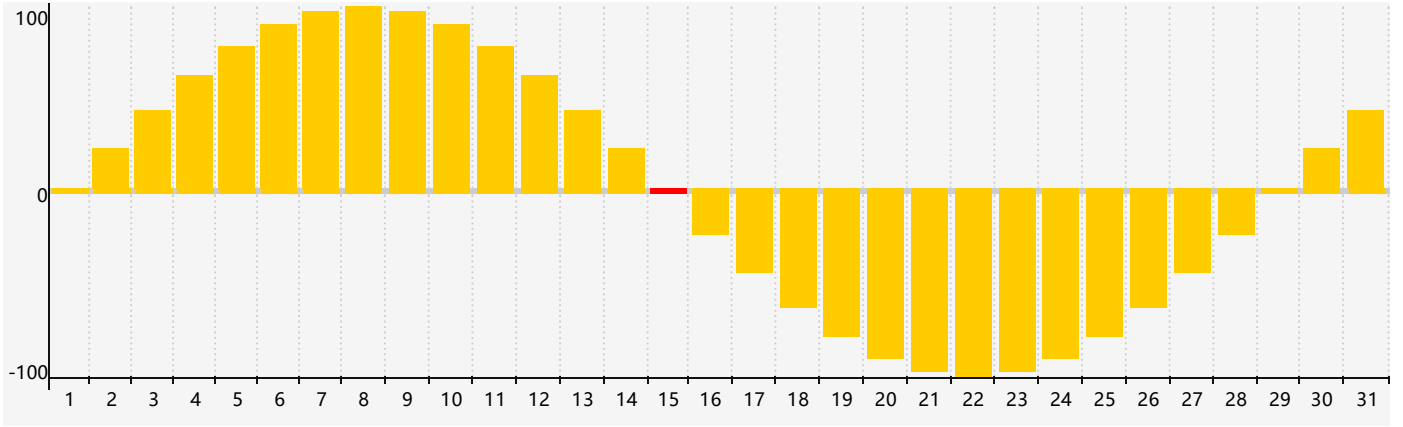

情感節律曲线图 - 2022年5月

公曆2022年五月 農曆壬寅年 [虎年]

星期日	星期一	星期二	星期三	星期四	星期五	星期六
四月 初一 1	初二 2	初三 3	初四 4	立夏 初五 5	初六 6	初七 7
初八 8	初九 9	初十 10	十一 11	十二 12	十三 13	十四 14
十五 15 情感臨界日	十六 16	十七 17	十八 18	十九 19	二十 20	小滿 廿一 21
廿二 22	廿三 23	廿四 24	廿五 25	廿六 26	廿七 27	廿八 28
廿九 29	五月 初一 30	初二 31	初三 1	初四 2	初五 3	初六 4