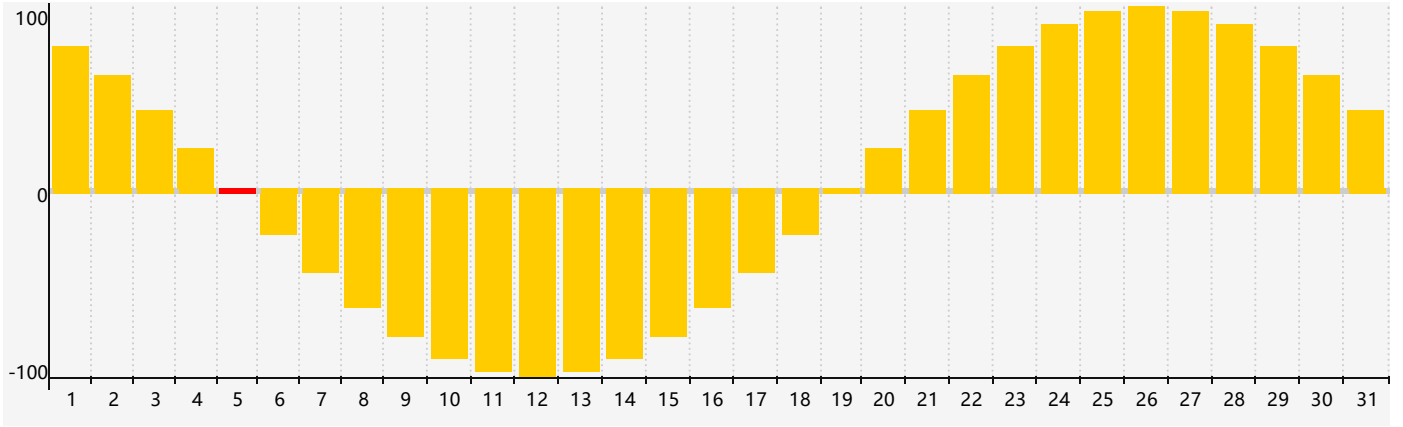

情感節律曲线图 - 2022年5月

公曆2022年五月 農曆壬寅年 [虎年]

星期日	星期一	星期二	星期三	星期四	星期五	星期六
四月 初一 1	初二 2	初三 3	初四 4	立夏 初五 5 情感臨界日	初六 6	初七 7
初八 8	初九 9	初十 10	十一 11	十二 12	十三 13	十四 14
十五 15	十六 16	十七 17	十八 18	十九 19	二十 20	小滿 廿一 21
廿二 22	廿三 23	廿四 24	廿五 25	廿六 26	廿七 27	廿八 28
廿九 29	五月 初一 30	初二 31	初三 1	初四 2 情感臨界日	初五 3	初六 4