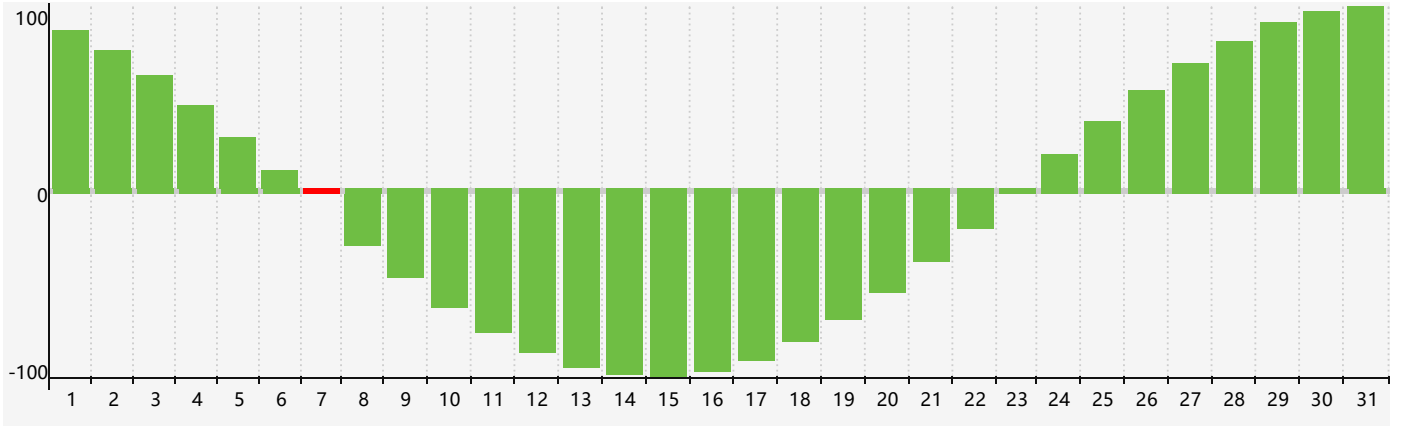

智力節律曲线图 - 2022年5月

公曆2022年五月 農曆壬寅年 [虎年]

星期日	星期一	星期二	星期三	星期四	星期五	星期六
四月 初一 1	初二 2	初三 3	初四 4	立夏 初五 5	初六 6	初七 7 智力臨界日
初八 8	初九 9	初十 10	十一 11	十二 12	十三 13	十四 14
十五 15	十六 16	十七 17	十八 18	十九 19	二十 20	小滿 廿一 21
廿二 22	廿三 23	廿四 24	廿五 25	廿六 26	廿七 27	廿八 28
廿九 29	五月 初一 30	初二 31	初三 1	初四 2	初五 3	初六 4