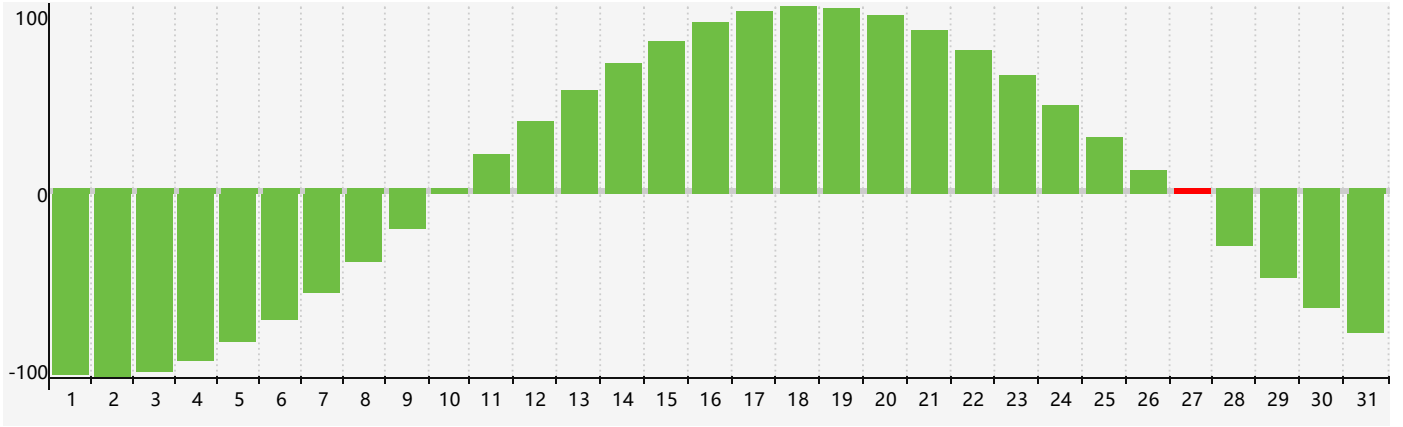

智力節律曲线图 - 2022年5月

公曆2022年五月 農曆壬寅年 [虎年]

星期日	星期一	星期二	星期三	星期四	星期五	星期六
四月 初一 <b>1</b>	初二 <b>2</b>	初三 <b>3</b>	初四 <b>4</b>	立夏 初五 <b>5</b>	初六 <b>6</b>	初七 <b>7</b>
初八 <b>8</b>	初九 <b>9</b>	初十 <b>10</b>	十一 <b>11</b>	十二 <b>12</b>	十三 <b>13</b>	十四 <b>14</b>
十五 <b>15</b>	十六 <b>16</b>	十七 <b>17</b>	十八 <b>18</b>	十九 <b>19</b>	二十 <b>20</b>	小滿 廿一 <b>21</b>
廿二 <b>22</b>	廿三 <b>23</b>	廿四 <b>24</b>	廿五 <b>25</b>	廿六 <b>26</b>	廿七 <b>27</b> 智力臨界日	廿八 <b>28</b>
廿九 <b>29</b>	五月 初一 <b>30</b>	初二 <b>31</b>	初三 <b>1</b>	初四 <b>2</b>	初五 <b>3</b>	初六 <b>4</b>