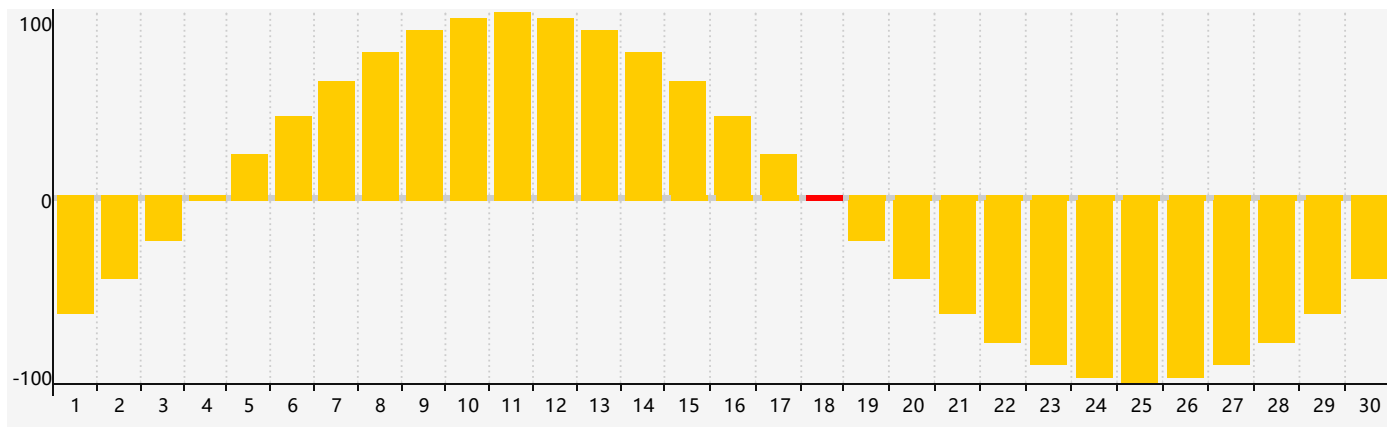

### 智力節律曲线图 - 2022年6月

### 情感節律曲线图 - 2022年6月

### 身體節律曲线图 - 2022年6月

公曆2022年六月 農曆壬寅年 [虎年]

星期日	星期一	星期二	星期三	星期四	星期五	星期六
廿九 29	五月初一 30	初二 31	初三 1	初四 2	初五 3	初六 4
初七 5	芒種 初八 6 身體臨界日	初九 7	初十 8 智力臨界日	十一 9	十二 10	十三 11
十四 12	十五 13	十六 14	十七 15	十八 16	十九 17	二十 18 情感臨界日
廿一 19	廿二 20	夏至 廿三 21	廿四 22	廿五 23	廿六 24	廿七 25
廿八 26	廿九 27	三十 28	六月初一 29 身體臨界日	初二 30	初三 1	初四 2