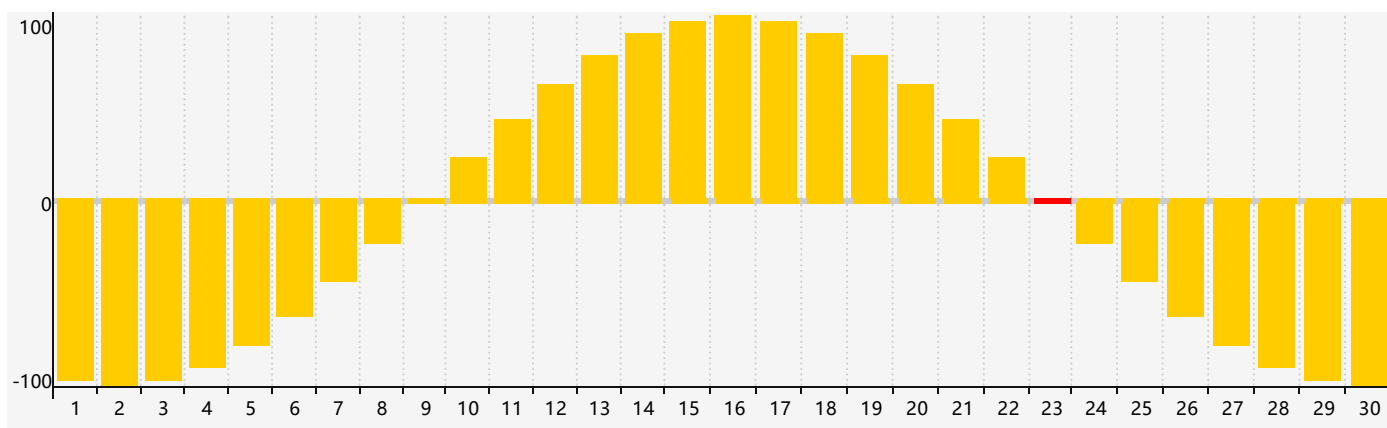

智力節律曲线图 - 2022年6月

情感節律曲线图 - 2022年6月

身體節律曲线图 - 2022年6月

公曆2022年六月 農曆壬寅年 [虎年]

星期日	星期一	星期二	星期三	星期四	星期五	星期六
廿九 29	五月初一 30	初二 31	初三 1	初四 2	初五 3	初六 4
初七 5	芒種 初八 6	初九 7	初十 8	十一 9	十二 10	十三 11 身體臨界日
十四 12	十五 13	十六 14	十七 15 智力臨界日	十八 16	十九 17	二十 18
廿一 19	廿二 20	夏至 廿三 21	廿四 22	廿五 23 情感臨界日	廿六 24	廿七 25
廿八 26	廿九 27	三十 28	六月初一 29	初二 30	初三 1	初四 2