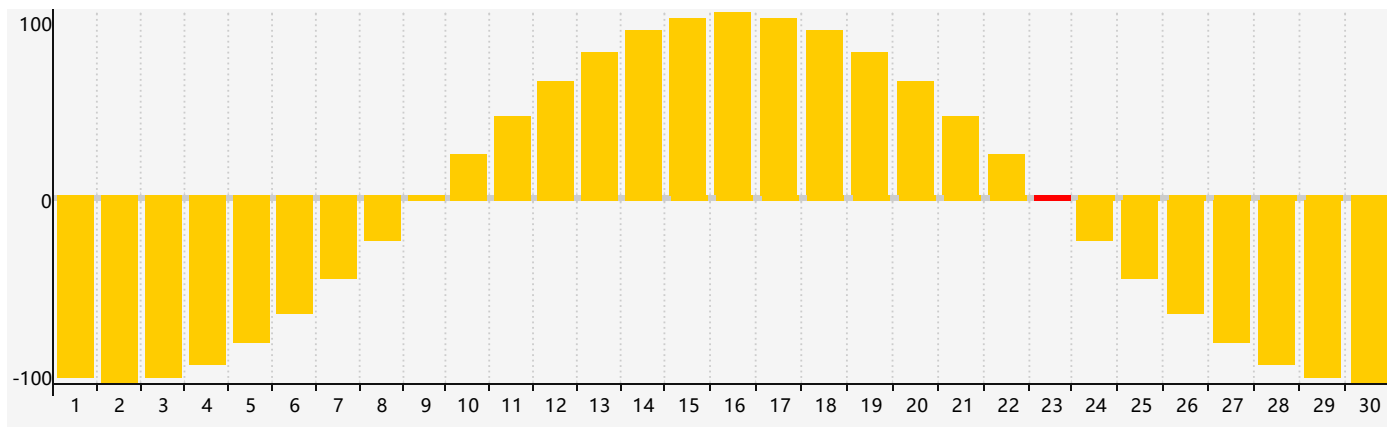

### 智力節律曲线图 - 2022年6月

### 情感節律曲线图 - 2022年6月

### 身體節律曲线图 - 2022年6月

公曆2022年六月 農曆壬寅年 [虎年]

星期日	星期一	星期二	星期三	星期四	星期五	星期六
廿九 29	五月初一 30	初二 31	初三 1	初四 2	初五 3	初六 4
初七 5	芒種 初八 6 身體臨界日	初九 7	初十 8	十一 9	十二 10	十三 11
十四 12	十五 13	十六 14	十七 15	十八 16	十九 17	二十 18
廿一 19	廿二 20	夏至 廿三 21	廿四 22	廿五 23 智力臨界日 情感臨界日	廿六 24	廿七 25
廿八 26	廿九 27	三十 28	六月初一 29 身體臨界日	初二 30	初三 1	初四 2