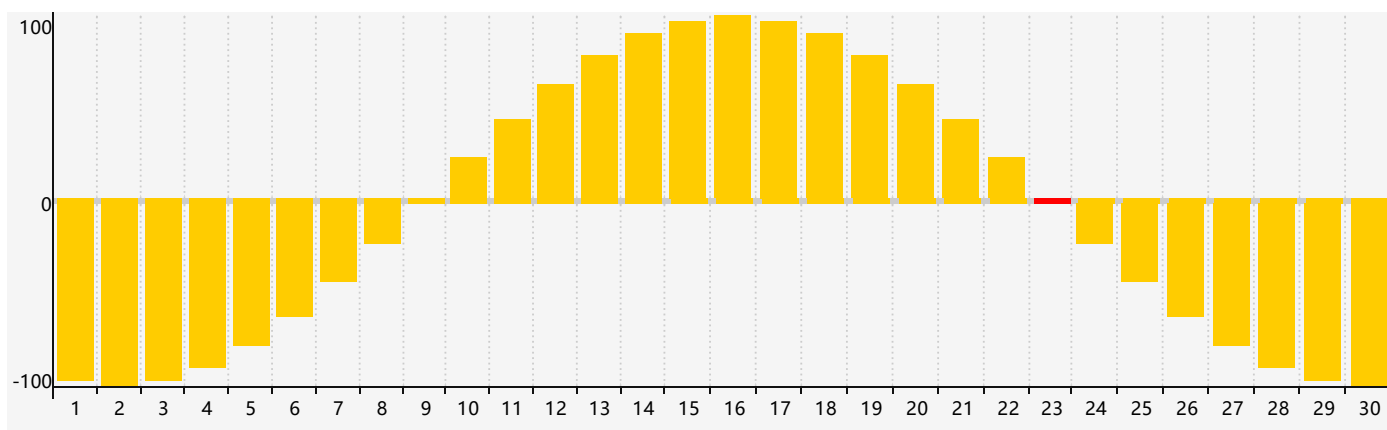

### 智力節律曲线图 - 2022年6月

### 情感節律曲线图 - 2022年6月

### 身體節律曲线图 - 2022年6月

公曆2022年六月 農曆壬寅年 [虎年]

| 星期日           | 星期一     | 星期二            | 星期三     | 星期四            | 星期五   | 星期六   |
|---------------|---------|----------------|---------|----------------|-------|-------|
| 廿九 29         | 五月初一 30 | 初二 31          | 初三 1    | 初四 2           | 初五 3  | 初六 4  |
| 初七 5<br>身體臨界日 | 芒種 初八 6 | 初九 7           | 初十 8    | 十一 9           | 十二 10 | 十三 11 |
| 十四 12         | 十五 13   | 十六 14<br>智力臨界日 | 十七 15   | 十八 16          | 十九 17 | 二十 18 |
| 廿一 19         | 廿二 20   | 夏至 廿三 21       | 廿四 22   | 廿五 23<br>情感臨界日 | 廿六 24 | 廿七 25 |
| 廿八 26         | 廿九 27   | 三十 28<br>身體臨界日 | 六月初一 29 | 初二 30          | 初三 1  | 初四 2  |