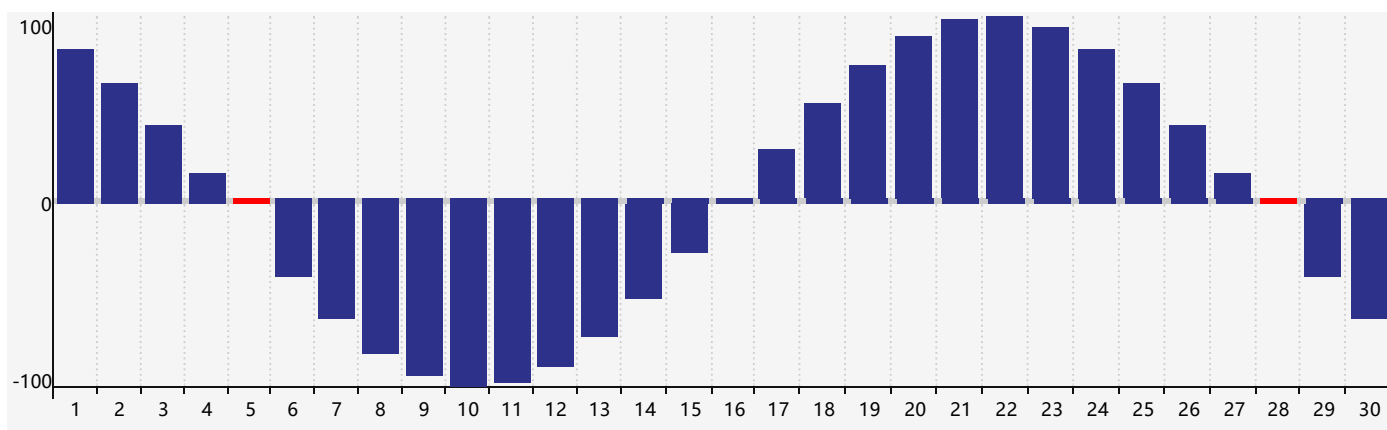

### 智力節律曲线图 - 2022年6月

### 情感節律曲线图 - 2022年6月

### 身體節律曲线图 - 2022年6月

公曆2022年六月 農曆壬寅年 [虎年]

| 星期日           | 星期一     | 星期二            | 星期三     | 星期四            | 星期五   | 星期六   |
|---------------|---------|----------------|---------|----------------|-------|-------|
| 廿九 29         | 五月初一 30 | 初二 31          | 初三 1    | 初四 2           | 初五 3  | 初六 4  |
| 初七 5<br>身體臨界日 | 芒種 初八 6 | 初九 7           | 初十 8    | 十一 9           | 十二 10 | 十三 11 |
| 十四 12         | 十五 13   | 十六 14<br>智力臨界日 | 十七 15   | 十八 16          | 十九 17 | 二十 18 |
| 廿一 19         | 廿二 20   | 夏至 廿三 21       | 廿四 22   | 廿五 23<br>情感臨界日 | 廿六 24 | 廿七 25 |
| 廿八 26         | 廿九 27   | 三十 28<br>身體臨界日 | 六月初一 29 | 初二 30          | 初三 1  | 初四 2  |