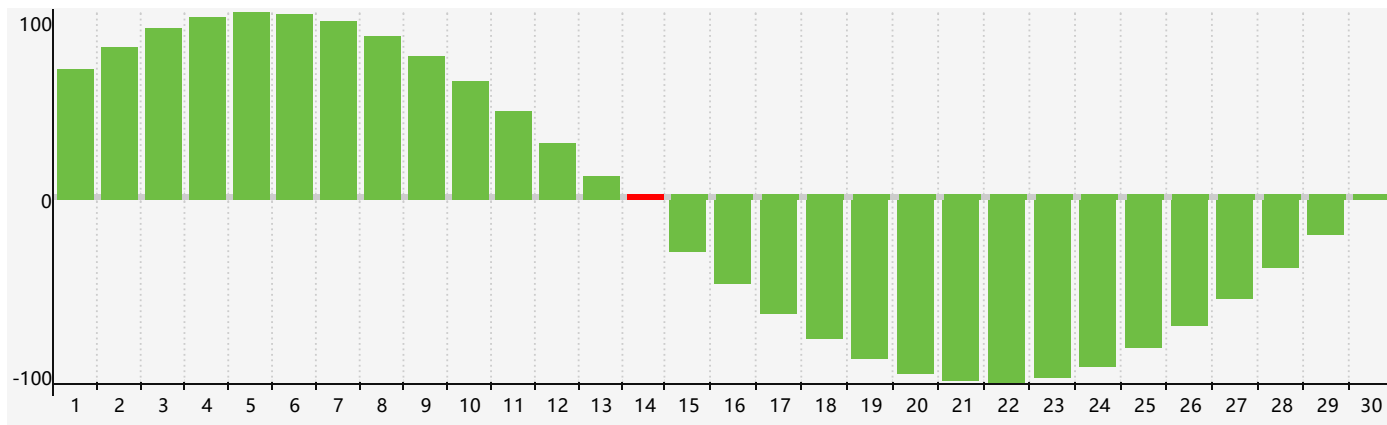

### 智力節律曲线图 - 2022年6月

### 情感節律曲线图 - 2022年6月

### 身體節律曲线图 - 2022年6月

公曆2022年六月 農曆壬寅年 [虎年]

| 星期日           | 星期一     | 星期二            | 星期三     | 星期四            | 星期五   | 星期六   |
|---------------|---------|----------------|---------|----------------|-------|-------|
| 廿九 29         | 五月初一 30 | 初二 31          | 初三 1    | 初四 2           | 初五 3  | 初六 4  |
| 初七 5<br>身體臨界日 | 芒種 初八 6 | 初九 7           | 初十 8    | 十一 9           | 十二 10 | 十三 11 |
| 十四 12         | 十五 13   | 十六 14<br>智力臨界日 | 十七 15   | 十八 16          | 十九 17 | 二十 18 |
| 廿一 19         | 廿二 20   | 夏至 廿三 21       | 廿四 22   | 廿五 23<br>情感臨界日 | 廿六 24 | 廿七 25 |
| 廿八 26         | 廿九 27   | 三十 28<br>身體臨界日 | 六月初一 29 | 初二 30          | 初三 1  | 初四 2  |