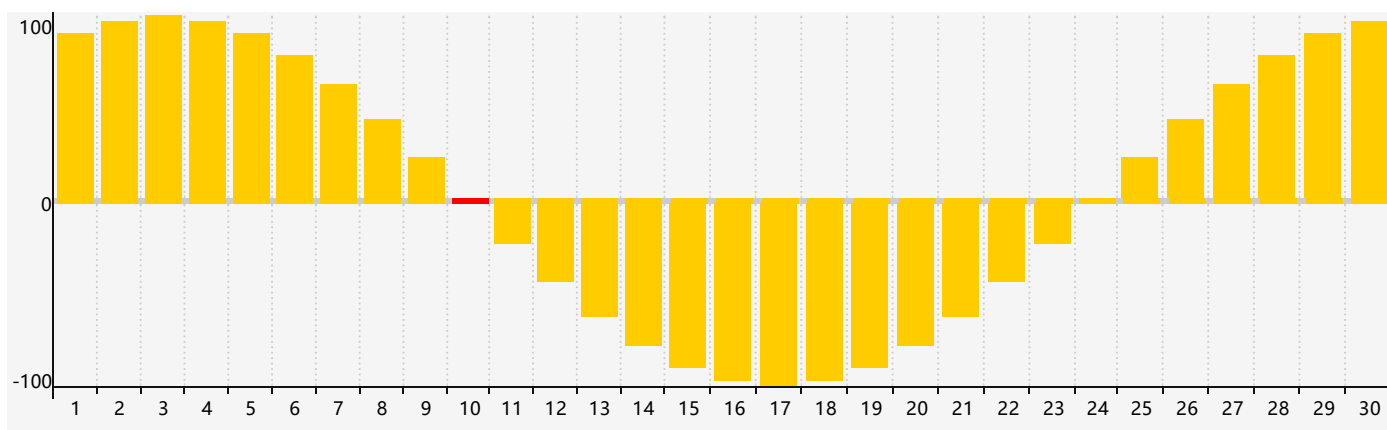

智力節律曲线图 - 2022年6月

情感節律曲线图 - 2022年6月

身體節律曲线图 - 2022年6月

公曆2022年六月 農曆壬寅年 [虎年]

星期日	星期一	星期二	星期三	星期四	星期五	星期六
廿九 29	五月初一 30	初二 31	初三 1	初四 2	初五 3 智力臨界日	初六 4
初七 5	芒種 初八 6	初九 7 身體臨界日	初十 8	十一 9	十二 10 情感臨界日	十三 11
十四 12	十五 13	十六 14	十七 15	十八 16	十九 17	二十 18
廿一 19	廿二 20	夏至 廿三 21	廿四 22	廿五 23	廿六 24	廿七 25
廿八 26	廿九 27	三十 28	六月初一 29	初二 30 身體臨界日	初三 1	初四 2