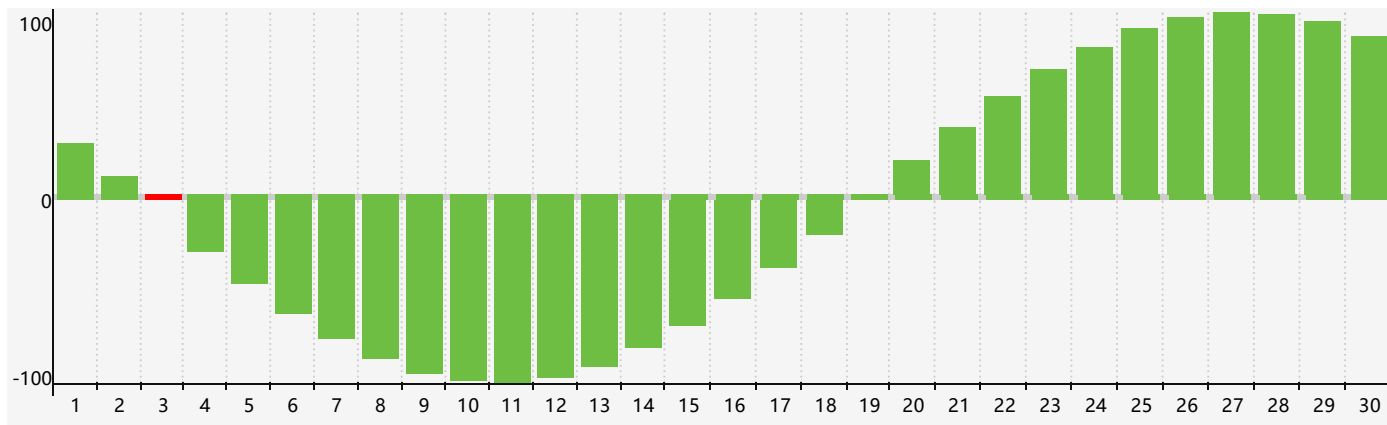

智力節律曲线图 - 2022年6月

情感節律曲线图 - 2022年6月

身體節律曲线图 - 2022年6月

公曆2022年六月 農曆壬寅年 [虎年]

星期日	星期一	星期二	星期三	星期四	星期五	星期六
廿九 29	五月初一 30	初二 31	初三 1	初四 2	初五 3 智力臨界日	初六 4
初七 5	芒種 初八 6	初九 7 身體臨界日	初十 8	十一 9	十二 10 情感臨界日	十三 11
十四 12	十五 13	十六 14	十七 15	十八 16	十九 17	二十 18
廿一 19	廿二 20	夏至 廿三 21	廿四 22	廿五 23	廿六 24	廿七 25
廿八 26	廿九 27	三十 28	六月初一 29	初二 30 身體臨界日	初三 1	初四 2