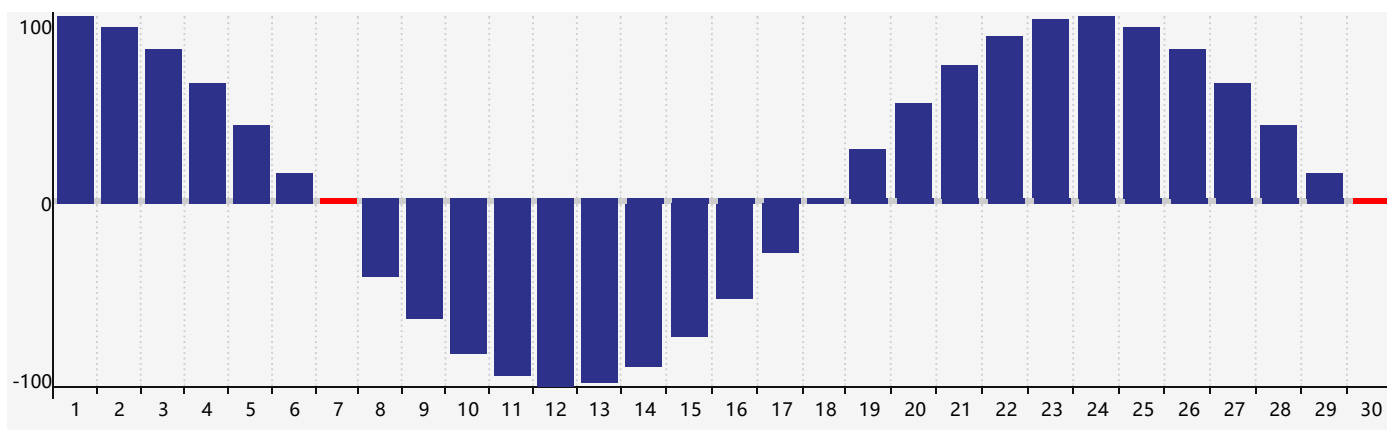

智力節律曲线图 - 2022年6月

情感節律曲线图 - 2022年6月

身體節律曲线图 - 2022年6月

公曆2022年六月 農曆壬寅年 [虎年]

星期日	星期一	星期二	星期三	星期四	星期五	星期六
廿九 29	五月初一 30	初二 31	初三 1	初四 2	初五 3 智力臨界日	初六 4
初七 5	芒種 初八 6	初九 7 身體臨界日	初十 8	十一 9	十二 10 情感臨界日	十三 11
十四 12	十五 13	十六 14	十七 15	十八 16	十九 17	二十 18
廿一 19	廿二 20	夏至 廿三 21	廿四 22	廿五 23	廿六 24	廿七 25
廿八 26	廿九 27	三十 28	六月初一 29	初二 30 身體臨界日	初三 1	初四 2