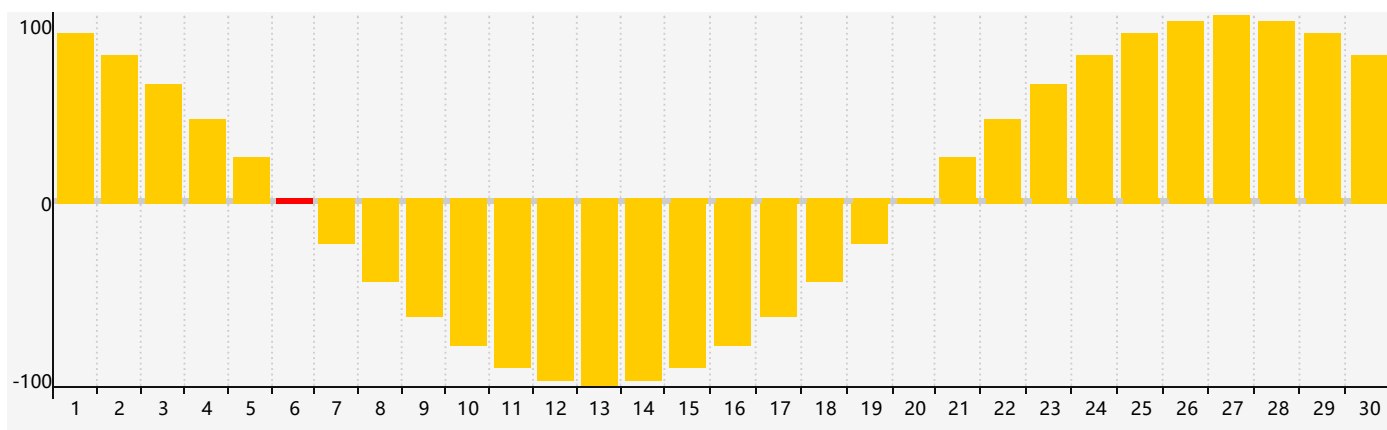

### 智力節律曲线图 - 2022年6月

### 情感節律曲线图 - 2022年6月

### 身體節律曲线图 - 2022年6月

公曆2022年六月 農曆壬寅年 [虎年]

星期日	星期一	星期二	星期三	星期四	星期五	星期六
廿九 29	五月初一 30	初二 31	初三 1	初四 2	初五 3	初六 4 身體臨界日
初七 5	芒種 初八 6 情感臨界日	初九 7	初十 8	十一 9	十二 10	十三 11 智力臨界日
十四 12	十五 13	十六 14	十七 15	十八 16	十九 17	二十 18
廿一 19	廿二 20	夏至 廿三 21	廿四 22	廿五 23	廿六 24	廿七 25
廿八 26	廿九 27 身體臨界日	三十 28	六月初一 29	初二 30	初三 1	初四 2