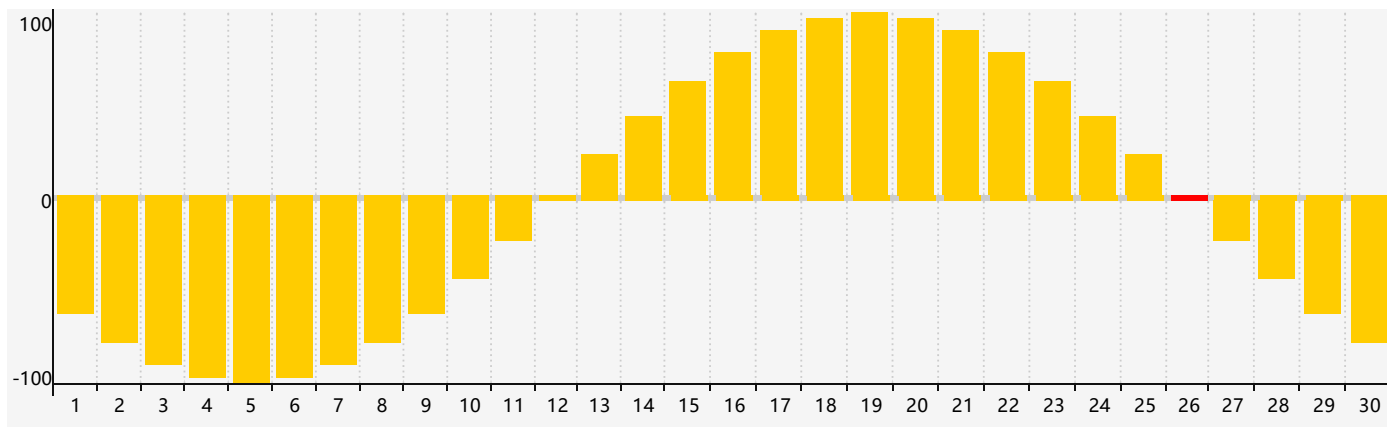

### 智力節律曲线图 - 2022年6月

### 情感節律曲线图 - 2022年6月

### 身體節律曲线图 - 2022年6月

公曆2022年六月 農曆壬寅年 [虎年]

星期日	星期一	星期二	星期三	星期四	星期五	星期六
廿九 29 情感臨界日	五月初一 30	初二 31 智力臨界日	初三 1	初四 2	初五 3	初六 4
初七 5	芒種 初八 6	初九 7	初十 8	十一 9	十二 10	十三 11
十四 12	十五 13	十六 14	十七 15	十八 16	十九 17	二十 18
廿一 19	廿二 20 身體臨界日	夏至 廿三 21	廿四 22	廿五 23	廿六 24	廿七 25
廿八 26 情感臨界日	廿九 27	三十 28	六月初一 29	初二 30	初三 1	初四 2