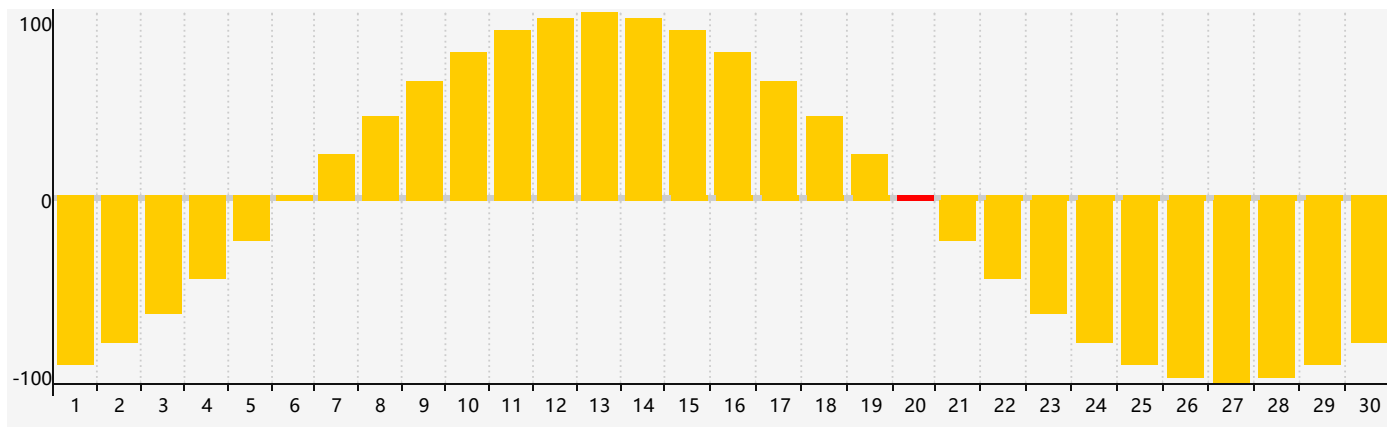

智力節律曲线图 - 2022年6月

情感節律曲线图 - 2022年6月

身體節律曲线图 - 2022年6月

公曆2022年六月 農曆壬寅年 [虎年]

星期日	星期一	星期二	星期三	星期四	星期五	星期六
廿九 29	五月初一 30 智力臨界日	初二 31	初三 1	初四 2	初五 3	初六 4
初七 5	芒種 初八 6	初九 7	初十 8	十一 9 身體臨界日	十二 10	十三 11
十四 12	十五 13	十六 14	十七 15	十八 16	十九 17	二十 18
廿一 19	廿二 20 情感臨界日	夏至 廿三 21	廿四 22	廿五 23	廿六 24	廿七 25
廿八 26	廿九 27	三十 28	六月初一 29	初二 30	初三 1	初四 2 智力臨界日 身體臨界日