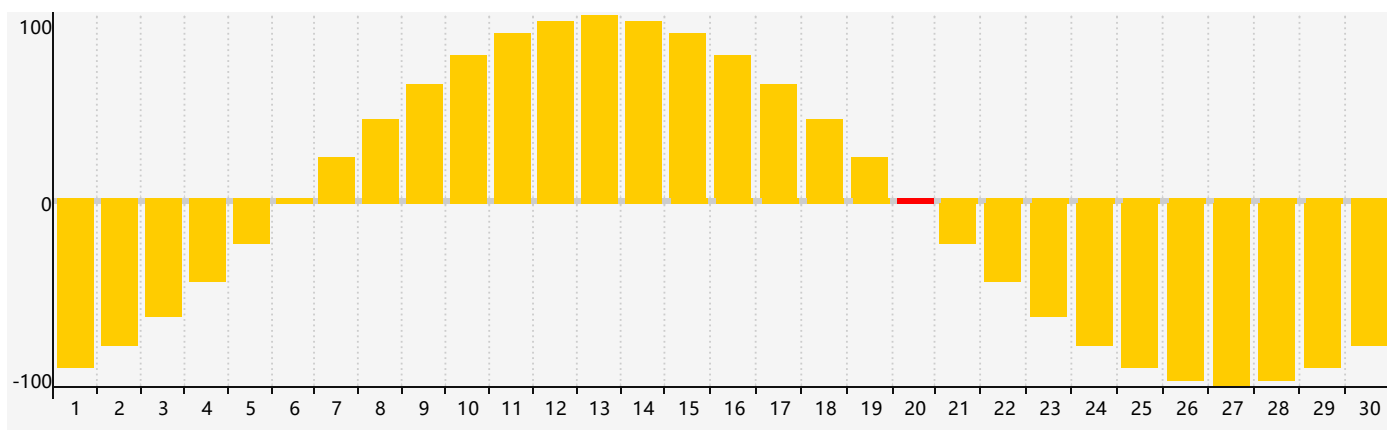

### 智力節律曲线图 - 2022年6月

### 情感節律曲线图 - 2022年6月

### 身體節律曲线图 - 2022年6月

公曆2022年六月 農曆壬寅年 [虎年]

星期日	星期一	星期二	星期三	星期四	星期五	星期六
廿九 29	五月初一 30	初二 31	初三 1	初四 2	初五 3	初六 4
初七 5	芒種 初八 6	初九 7 身體臨界日	初十 8	十一 9	十二 10	十三 11
十四 12	十五 13	十六 14	十七 15	十八 16	十九 17	二十 18
廿一 19	廿二 20 情感臨界日	夏至 廿三 21	廿四 22	廿五 23	廿六 24	廿七 25 智力臨界日
廿八 26	廿九 27	三十 28	六月初一 29	初二 30 身體臨界日	初三 1	初四 2