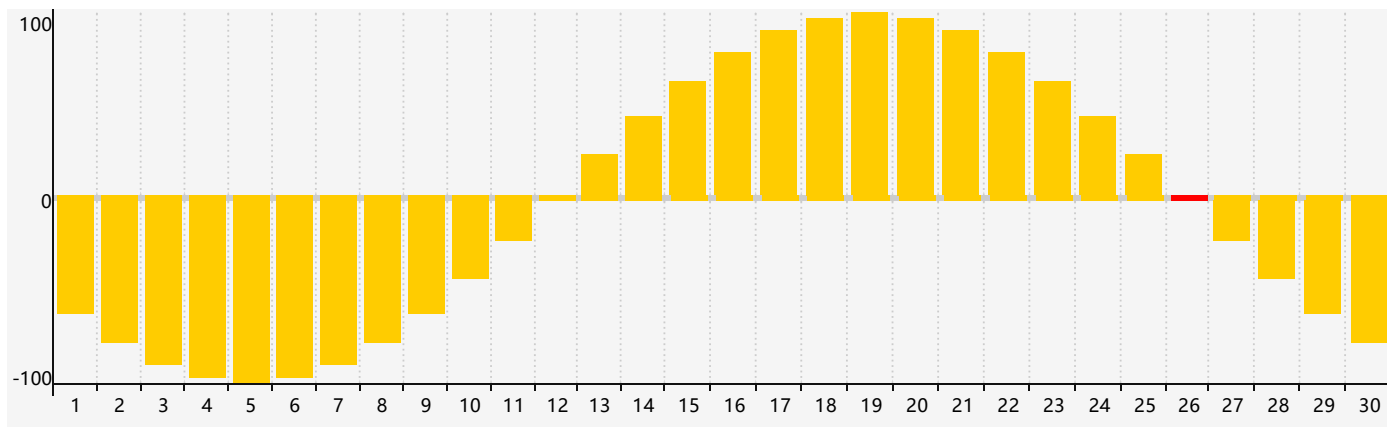

### 智力節律曲线图 - 2022年6月

### 情感節律曲线图 - 2022年6月

### 身體節律曲线图 - 2022年6月

公曆2022年六月 農曆壬寅年 [虎年]

星期日	星期一	星期二	星期三	星期四	星期五	星期六
廿九 29 情感臨界日	五月初一 30	初二 31 智力臨界日	初三 1	初四 2	初五 3	初六 4
初七 5	芒種 初八 6	初九 7	初十 8	十一 9 身體臨界日	十二 10	十三 11
十四 12	十五 13	十六 14	十七 15	十八 16	十九 17	二十 18
廿一 19	廿二 20	夏至 廿三 21	廿四 22	廿五 23	廿六 24	廿七 25
廿八 26 情感臨界日	廿九 27	三十 28	六月初一 29	初二 30	初三 1	初四 2 身體臨界日