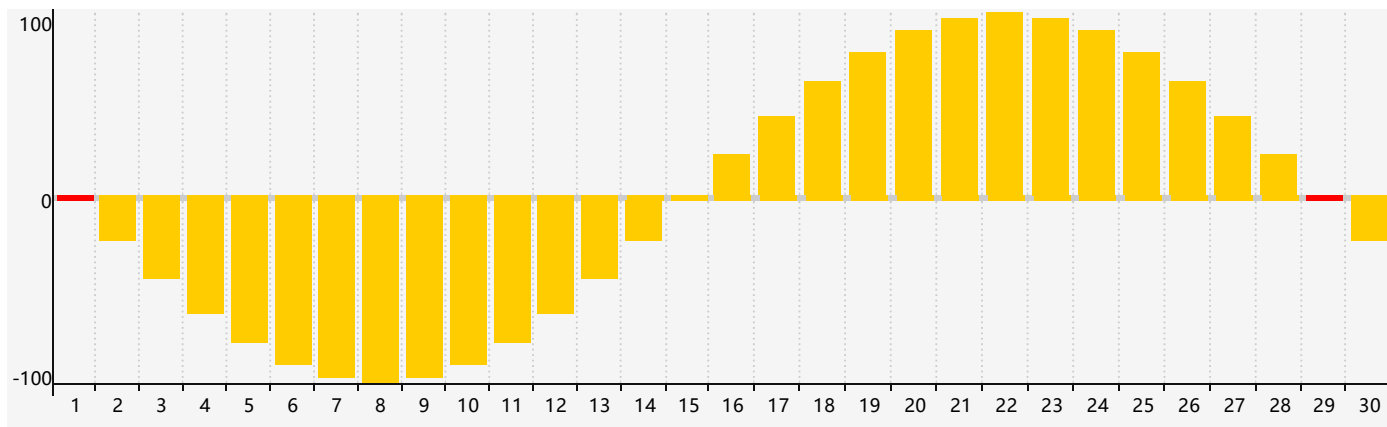

### 智力節律曲线图 - 2022年6月

### 情感節律曲线图 - 2022年6月

### 身體節律曲线图 - 2022年6月

公曆2022年六月 農曆壬寅年 [虎年]

星期日	星期一	星期二	星期三	星期四	星期五	星期六
廿九 29 身體臨界日	五月初一 30	初二 31	初三 1 情感臨界日	初四 2	初五 3	初六 4
初七 5	芒種 初八 6	初九 7	初十 8	十一 9	十二 10	十三 11
十四 12	十五 13	十六 14	十七 15	十八 16 智力臨界日	十九 17	二十 18
廿一 19	廿二 20	夏至 廿三 21 身體臨界日	廿四 22	廿五 23	廿六 24	廿七 25
廿八 26	廿九 27	三十 28	六月初一 29 情感臨界日	初二 30	初三 1	初四 2