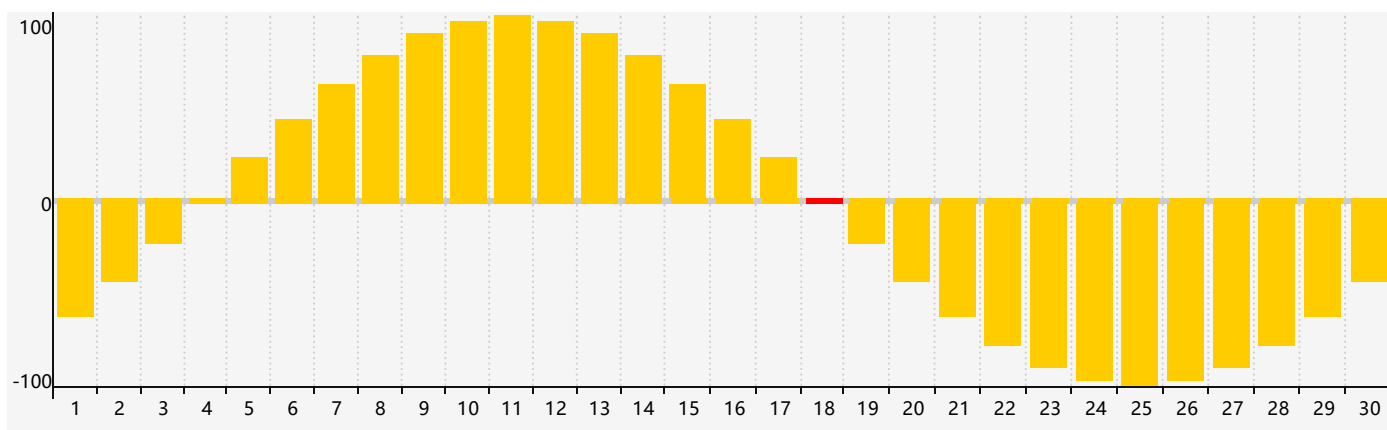

### 智力節律曲线图 - 2022年6月

### 情感節律曲线图 - 2022年6月

### 身體節律曲线图 - 2022年6月

公曆2022年六月 農曆壬寅年 [虎年]

星期日	星期一	星期二	星期三	星期四	星期五	星期六
廿九 29	五月初一 30	初二 31	初三 1	初四 2	初五 3	初六 4
初七 5	芒種 初八 6	初九 7	初十 8	十一 9 身體臨界日	十二 10 智力臨界日	十三 11
十四 12	十五 13	十六 14	十七 15	十八 16	十九 17	二十 18 情感臨界日
廿一 19	廿二 20	夏至 廿三 21	廿四 22	廿五 23	廿六 24	廿七 25
廿八 26	廿九 27	三十 28	六月初一 29	初二 30	初三 1	初四 2 身體臨界日