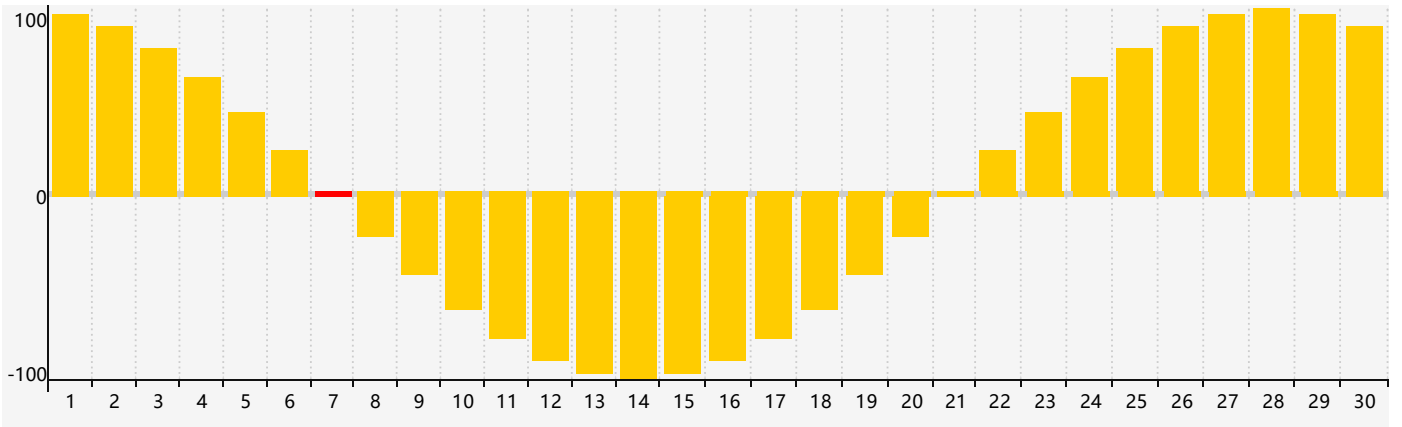

智力節律曲线图 - 2022年6月

情感節律曲线图 - 2022年6月

身體節律曲线图 - 2022年6月

公曆2022年六月 農曆壬寅年 [虎年]

星期日	星期一	星期二	星期三	星期四	星期五	星期六
廿九 29	五月初一 30	初二 31	初三 1	初四 2	初五 3	初六 4
初七 5	芒種 初八 6	初九 7 情感臨界日	初十 8	十一 9	十二 10	十三 11
十四 12	十五 13	十六 14	十七 15	十八 16	十九 17	二十 18 身體臨界日
廿一 19	廿二 20	夏至 廿三 21	廿四 22	廿五 23	廿六 24	廿七 25
廿八 26	廿九 27	三十 28	六月初一 29 智力臨界日	初二 30	初三 1	初四 2