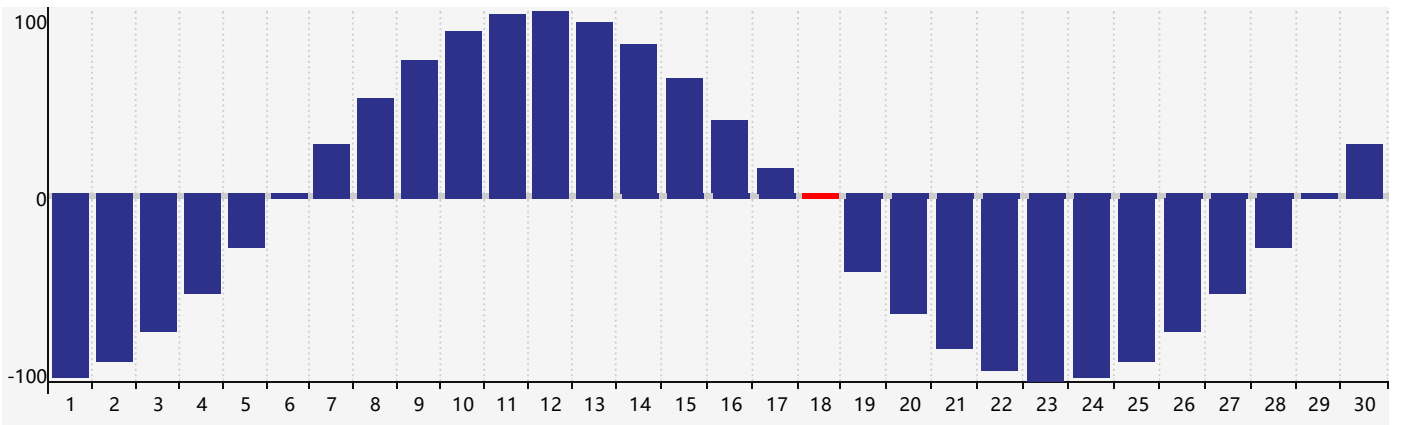

智力節律曲线图 - 2022年6月

情感節律曲线图 - 2022年6月

身體節律曲线图 - 2022年6月

公曆2022年六月 農曆壬寅年 [虎年]

星期日	星期一	星期二	星期三	星期四	星期五	星期六
廿九 29	五月初一 30	初二 31	初三 1	初四 2	初五 3	初六 4
初七 5	芒種 初八 6	初九 7 情感臨界日	初十 8	十一 9	十二 10	十三 11
十四 12	十五 13	十六 14	十七 15	十八 16	十九 17	二十 18 身體臨界日
廿一 19	廿二 20	夏至 廿三 21	廿四 22	廿五 23	廿六 24	廿七 25
廿八 26	廿九 27	三十 28	六月初一 29 智力臨界日	初二 30	初三 1	初四 2