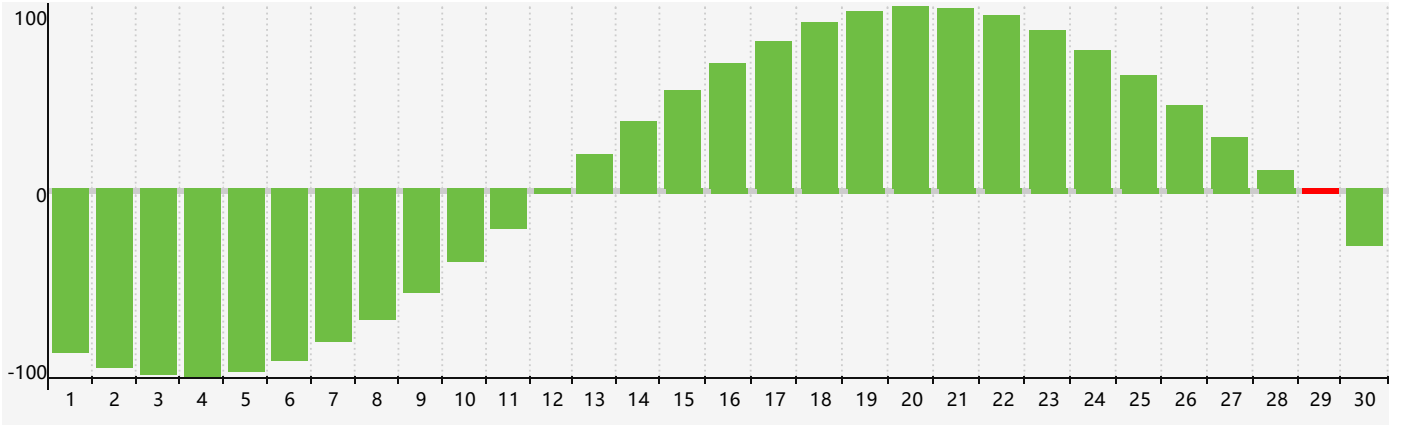

智力節律曲线图 - 2022年6月

情感節律曲线图 - 2022年6月

身體節律曲线图 - 2022年6月

公曆2022年六月 農曆壬寅年 [虎年]

星期日	星期一	星期二	星期三	星期四	星期五	星期六
廿九 29	五月初一 30	初二 31	初三 1	初四 2	初五 3	初六 4
初七 5	芒種 初八 6	初九 7 情感臨界日	初十 8	十一 9	十二 10	十三 11
十四 12	十五 13	十六 14	十七 15	十八 16	十九 17	二十 18 身體臨界日
廿一 19	廿二 20	夏至 廿三 21	廿四 22	廿五 23	廿六 24	廿七 25
廿八 26	廿九 27	三十 28	六月初一 29 智力臨界日	初二 30	初三 1	初四 2