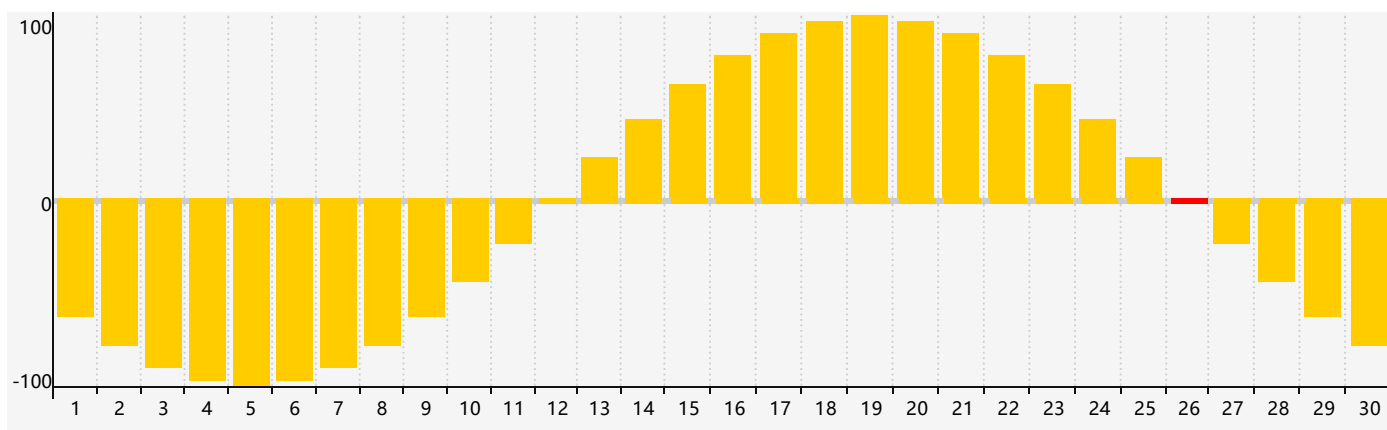

智力節律曲线图 - 2022年6月

情感節律曲线图 - 2022年6月

身體節律曲线图 - 2022年6月

公曆2022年六月 農曆壬寅年 [虎年]

星期日	星期一	星期二	星期三	星期四	星期五	星期六
廿九 29 情感臨界日	五月初一 30 身體臨界日	初二 31	初三 1	初四 2	初五 3	初六 4
初七 5	芒種 初八 6	初九 7	初十 8	十一 9	十二 10	十三 11
十四 12	十五 13	十六 14	十七 15	十八 16	十九 17	二十 18
廿一 19	廿二 20	夏至 廿三 21	廿四 22 身體臨界日	廿五 23	廿六 24	廿七 25
廿八 26 情感臨界日	廿九 27	三十 28	六月初一 29	初二 30 智力臨界日	初三 1	初四 2