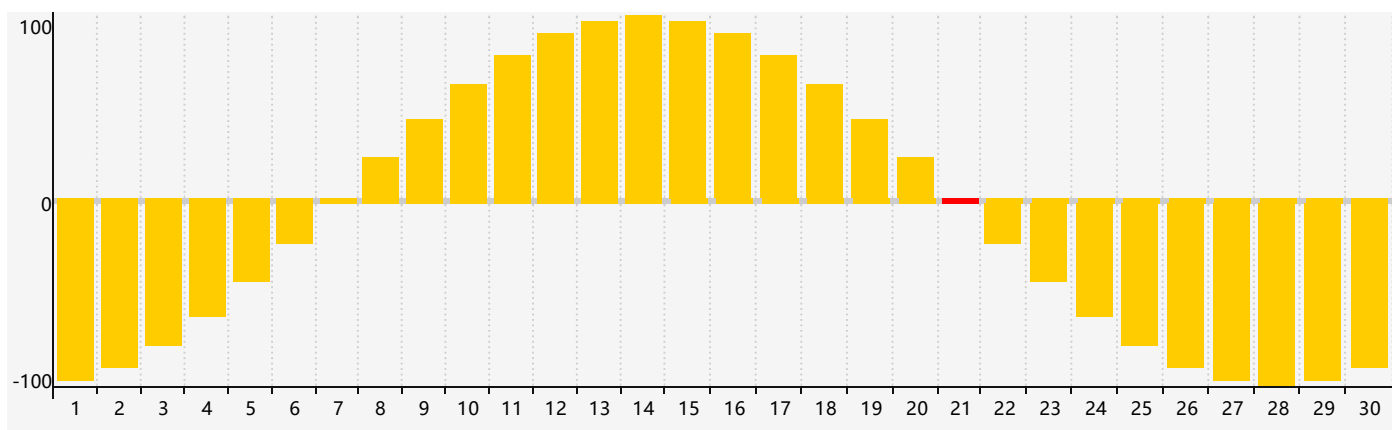

智力節律曲线图 - 2022年6月

情感節律曲线图 - 2022年6月

身體節律曲线图 - 2022年6月

公曆2022年六月 農曆壬寅年 [虎年]

星期日	星期一	星期二	星期三	星期四	星期五	星期六
廿九 29	五月初一 30	初二 31	初三 1	初四 2 身體臨界日	初五 3	初六 4
初七 5	芒種 初八 6	初九 7	初十 8	十一 9	十二 10	十三 11
十四 12	十五 13	十六 14	十七 15	十八 16	十九 17	二十 18
廿一 19	廿二 20	夏至 廿三 21 情感臨界日	廿四 22	廿五 23	廿六 24 智力臨界日	廿七 25 身體臨界日
廿八 26	廿九 27	三十 28	六月初一 29	初二 30	初三 1	初四 2