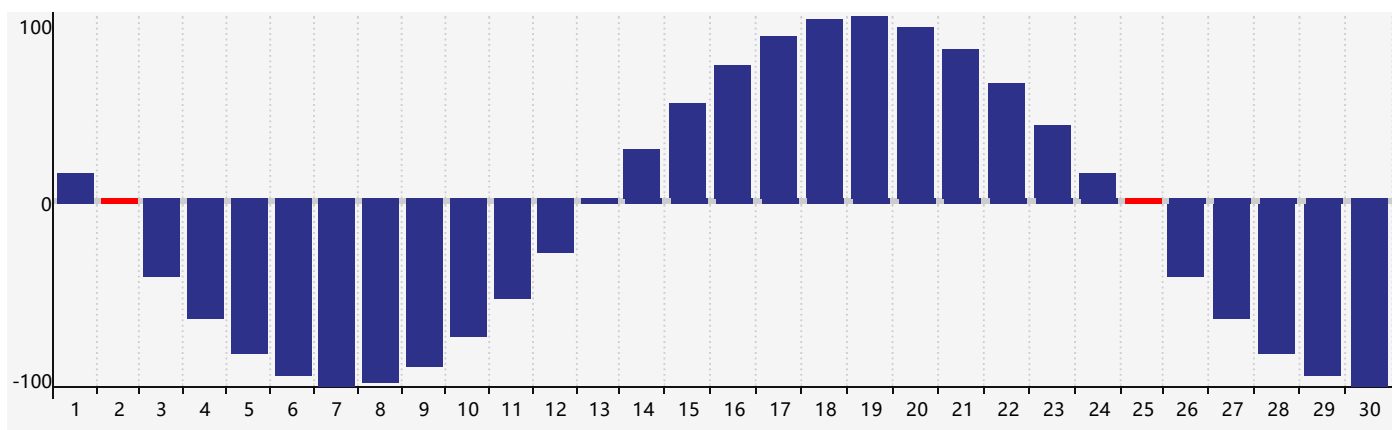

智力節律曲线图 - 2022年6月

情感節律曲线图 - 2022年6月

身體節律曲线图 - 2022年6月

公曆2022年六月 農曆壬寅年 [虎年]

星期日	星期一	星期二	星期三	星期四	星期五	星期六
廿九 29	五月初一 30	初二 31	初三 1	初四 2 身體臨界日	初五 3	初六 4
初七 5	芒種 初八 6	初九 7	初十 8	十一 9	十二 10	十三 11
十四 12	十五 13	十六 14	十七 15	十八 16	十九 17	二十 18
廿一 19	廿二 20	夏至 廿三 21 情感臨界日	廿四 22	廿五 23	廿六 24 智力臨界日	廿七 25 身體臨界日
廿八 26	廿九 27	三十 28	六月初一 29	初二 30	初三 1	初四 2