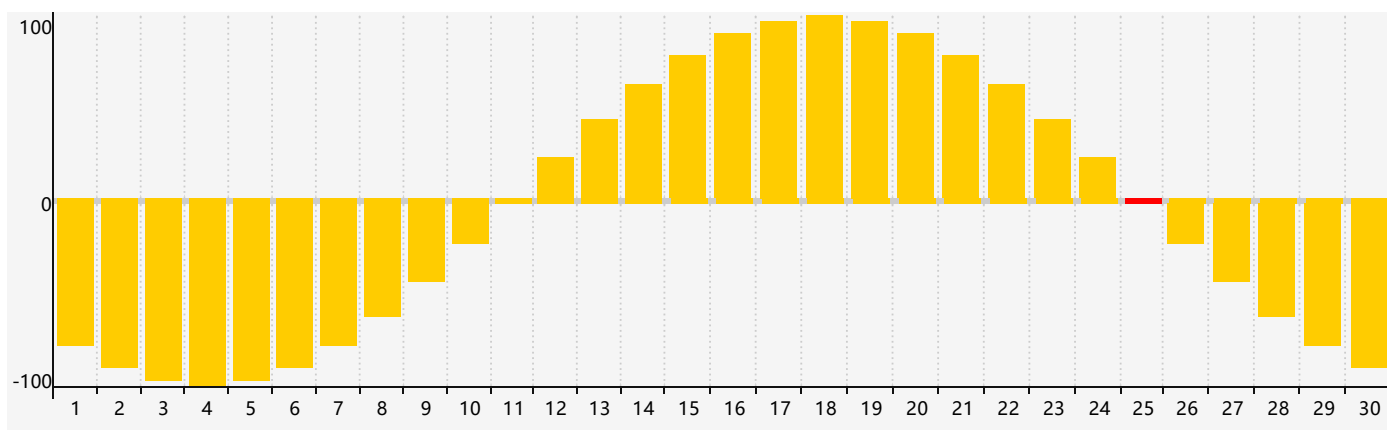

智力節律曲线图 - 2022年6月

情感節律曲线图 - 2022年6月

身體節律曲线图 - 2022年6月

公曆2022年六月 農曆壬寅年 [虎年]

星期日	星期一	星期二	星期三	星期四	星期五	星期六
廿九 29	五月初一 30	初二 31	初三 1	初四 2	初五 3	初六 4
初七 5	芒種 初八 6	初九 7	初十 8	十一 9	十二 10 身體臨界日	十三 11
十四 12	十五 13	十六 14	十七 15	十八 16	十九 17	二十 18
廿一 19	廿二 20	夏至 廿三 21	廿四 22	廿五 23	廿六 24	廿七 25 情感臨界日
廿八 26	廿九 27	三十 28 智力臨界日	六月初一 29	初二 30	初三 1	初四 2