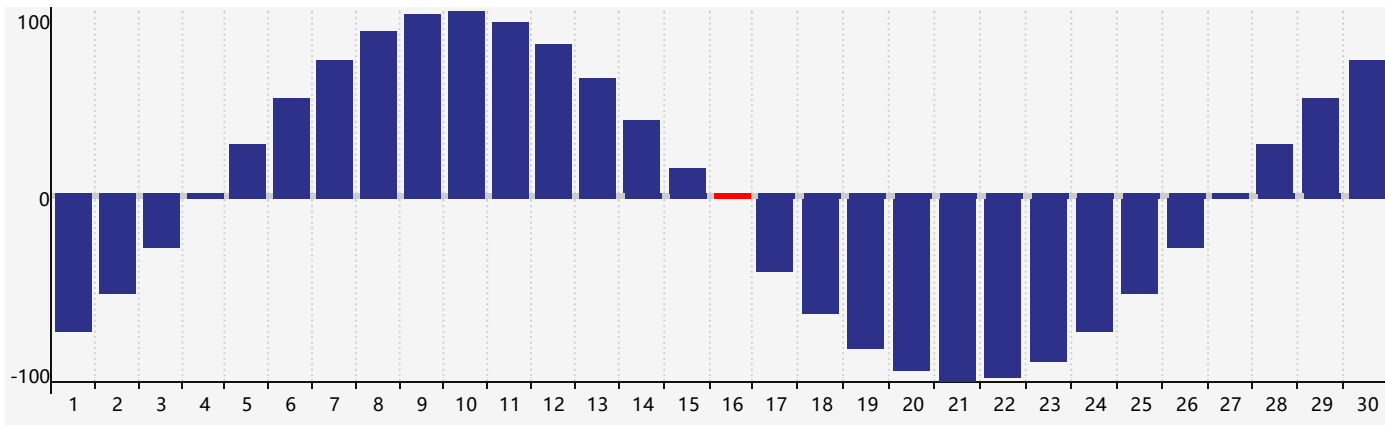

### 智力節律曲线图 - 2022年6月

### 情感節律曲线图 - 2022年6月

### 身體節律曲线图 - 2022年6月

公曆2022年六月 農曆壬寅年 [虎年]

星期日	星期一	星期二	星期三	星期四	星期五	星期六
廿九 29	五月初一 30	初二 31	初三 1	初四 2 情感臨界日	初五 3	初六 4
初七 5	芒種 初八 6	初九 7	初十 8	十一 9	十二 10	十三 11
十四 12	十五 13	十六 14	十七 15	十八 16 身體臨界日	十九 17	二十 18
廿一 19	廿二 20	夏至 廿三 21	廿四 22	廿五 23	廿六 24	廿七 25
廿八 26	廿九 27	三十 28	六月初一 29 智力臨界日	初二 30 情感臨界日	初三 1	初四 2