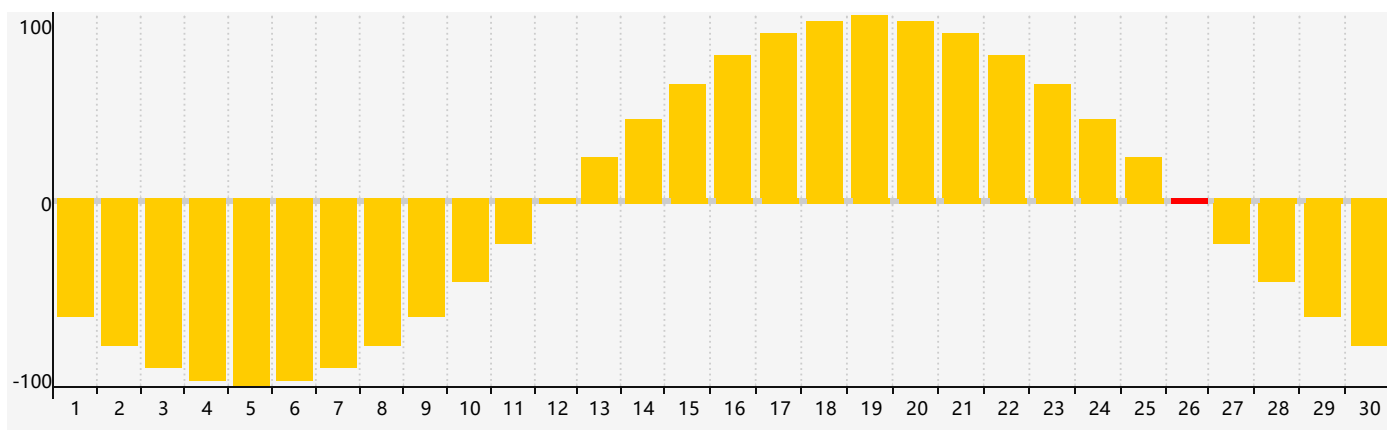

智力節律曲线图 - 2022年6月

情感節律曲线图 - 2022年6月

身體節律曲线图 - 2022年6月

公曆2022年六月 農曆壬寅年 [虎年]

星期日	星期一	星期二	星期三	星期四	星期五	星期六
廿九 29 情感臨界日 	五月初一 30 	初二 31 身體臨界日 	初三 1 	初四 2 	初五 3 	初六 4
初七 5 	芒種 初八 6 	初九 7 	初十 8 	十一 9 	十二 10 	十三 11 智力臨界日
十四 12 	十五 13 	十六 14 	十七 15 	十八 16 	十九 17 	二十 18
廿一 19 	廿二 20 	夏至 廿三 21 	廿四 22 	廿五 23 身體臨界日 	廿六 24 	廿七 25
廿八 26 情感臨界日 	廿九 27 	三十 28 	六月初一 29 	初二 30 	初三 1 	初四 2