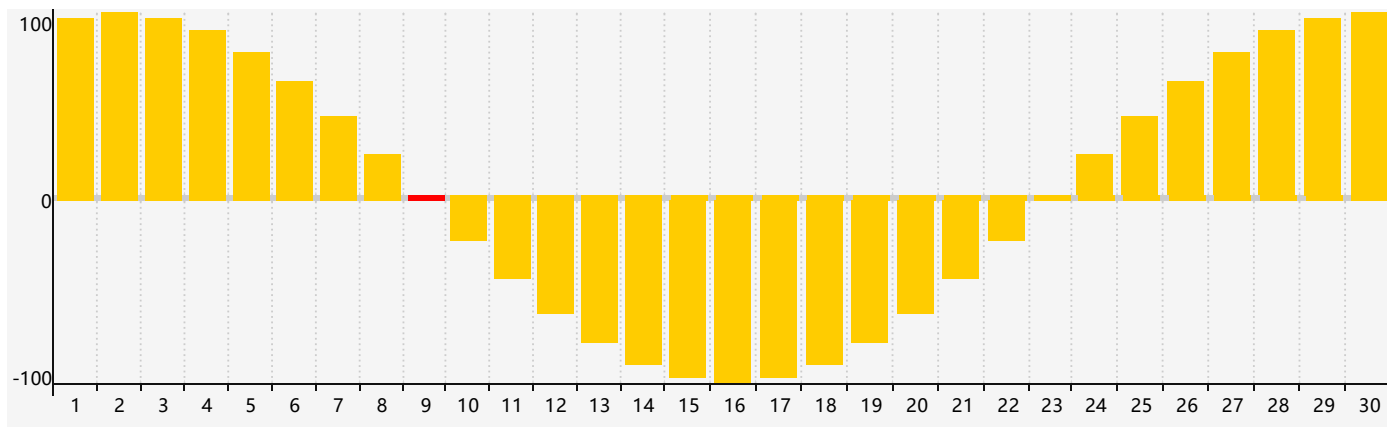

### 智力節律曲线图 - 2022年6月

### 情感節律曲线图 - 2022年6月

### 身體節律曲线图 - 2022年6月

公曆2022年六月 農曆壬寅年 [虎年]

星期日	星期一	星期二	星期三	星期四	星期五	星期六
廿九 29	五月初一 30	初二 31	初三 1	初四 2	初五 3	初六 4
初七 5 智力臨界日	芒種 初八 6	初九 7	初十 8	十一 9 情感臨界日	十二 10	十三 11
十四 12	十五 13	十六 14	十七 15 身體臨界日	十八 16	十九 17	二十 18
廿一 19	廿二 20	夏至 廿三 21	廿四 22	廿五 23	廿六 24	廿七 25
廿八 26	廿九 27	三十 28	六月初一 29	初二 30	初三 1	初四 2