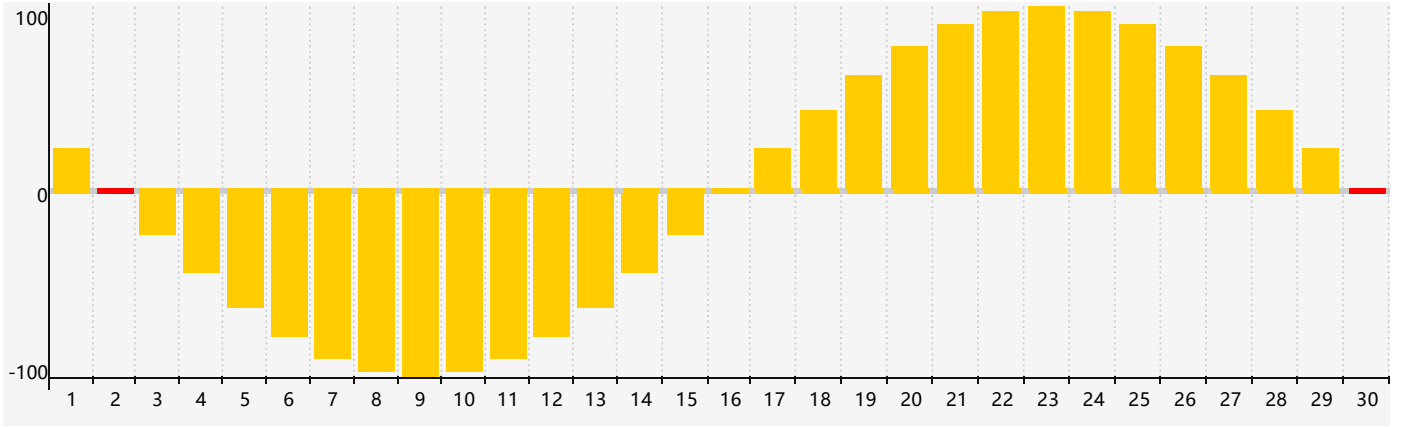

# 情感節律曲线图 - 2022年6月

公曆2022年六月 農曆壬寅年 [虎年]

星期日	星期一	星期二	星期三	星期四	星期五	星期六
廿九 29	五月初一 30	初二 31	初三 1	初四 2 情感臨界日	初五 3	初六 4
初七 5	芒種 初八 6	初九 7	初十 8	十一 9	十二 10	十三 11
十四 12	十五 13	十六 14	十七 15	十八 16	十九 17	二十 18
廿一 19	廿二 20	夏至 廿三 21	廿四 22	廿五 23	廿六 24	廿七 25
廿八 26	廿九 27	三十 28	六月初一 29	初二 30 情感臨界日	初三 1	初四 2