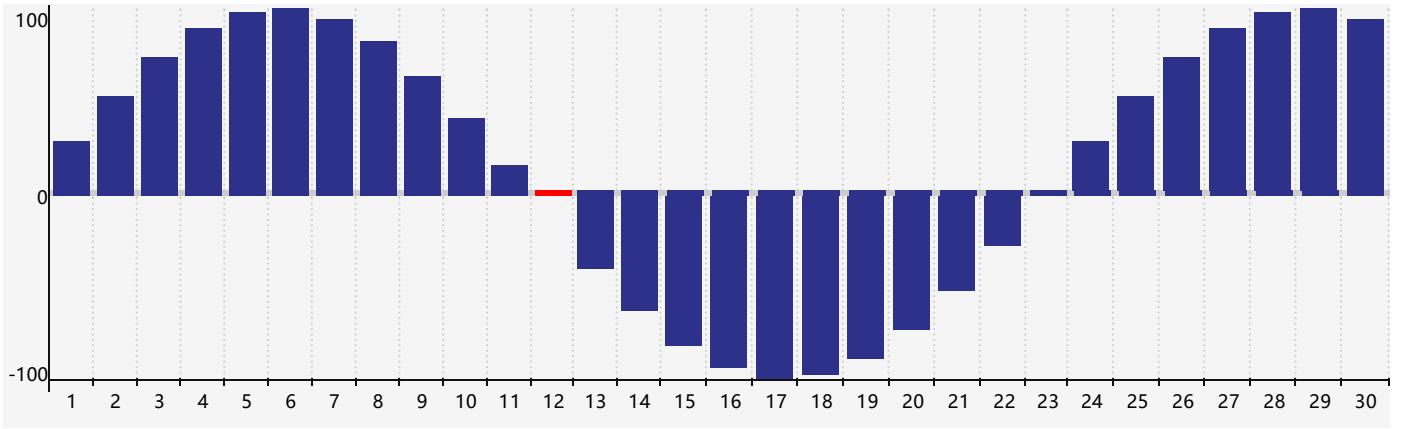

身體節律曲线图 - 2022年6月

公曆2022年六月 農曆壬寅年 [虎年]

星期日	星期一	星期二	星期三	星期四	星期五	星期六
廿九 29	五月初一 30	初二 31	初三 1	初四 2	初五 3	初六 4
初七 5	芒種 初八 6	初九 7	初十 8	十一 9	十二 10	十三 11
十四 12 身體臨界日	十五 13	十六 14	十七 15	十八 16	十九 17	二十 18
廿一 19	廿二 20	夏至 廿三 21	廿四 22	廿五 23	廿六 24	廿七 25
廿八 26	廿九 27	三十 28	六月初一 29	初二 30	初三 1	初四 2