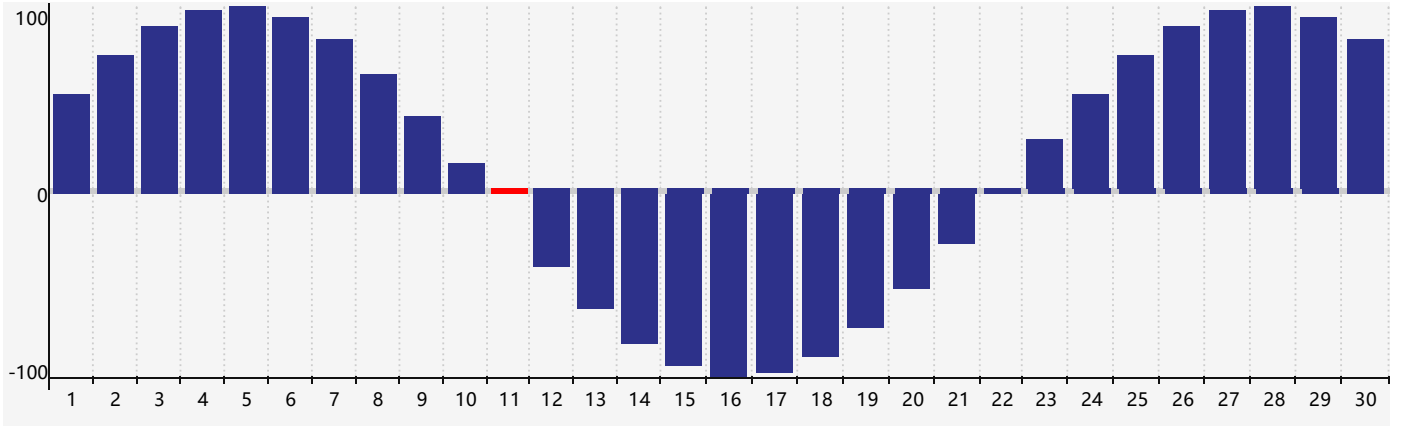

# 身體節律曲线图 - 2022年6月

公曆2022年六月 農曆壬寅年 [虎年]

星期日	星期一	星期二	星期三	星期四	星期五	星期六
廿九 29	五月初一 30	初二 31	初三 1	初四 2	初五 3	初六 4
初七 5	芒種 初八 6	初九 7	初十 8	十一 9	十二 10	十三 11 身體臨界日
十四 12	十五 13	十六 14	十七 15	十八 16	十九 17	二十 18
廿一 19	廿二 20	夏至 廿三 21	廿四 22	廿五 23	廿六 24	廿七 25
廿八 26	廿九 27	三十 28	六月初一 29	初二 30	初三 1	初四 2