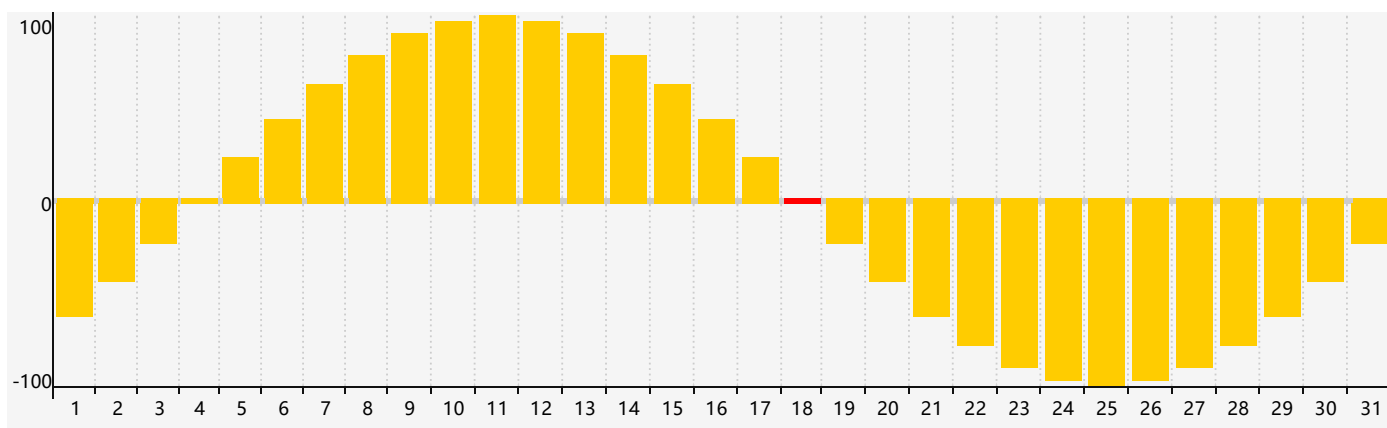

### 智力節律曲线图 - 2022年7月

### 情感節律曲线图 - 2022年7月

### 身體節律曲线图 - 2022年7月

公曆2022年七月 農曆壬寅年 [虎年]

星期日	星期一	星期二	星期三	星期四	星期五	星期六
廿八 26	廿九 27	三十 28	六月初一 29	初二 30	初三 1	初四 2 <small>智力臨界日 身體臨界日</small>
初五 3	初六 4	初七 5	初八 6	小暑 初九 7	初十 8	十一 9
十二 10	十三 11	十四 12	十五 13	十六 14	十七 15	十八 16
十九 17	二十 18 <small>情感臨界日</small>	廿一 19	廿二 20	廿三 21	廿四 22	大暑 廿五 23
廿六 24	廿七 25 <small>身體臨界日</small>	廿八 26	廿九 27	三十 28	七月初一 29	初二 30
初三 31	初四 1	初五 2	初六 3	初七 4 <small>智力臨界日</small>	初八 5	初九 6