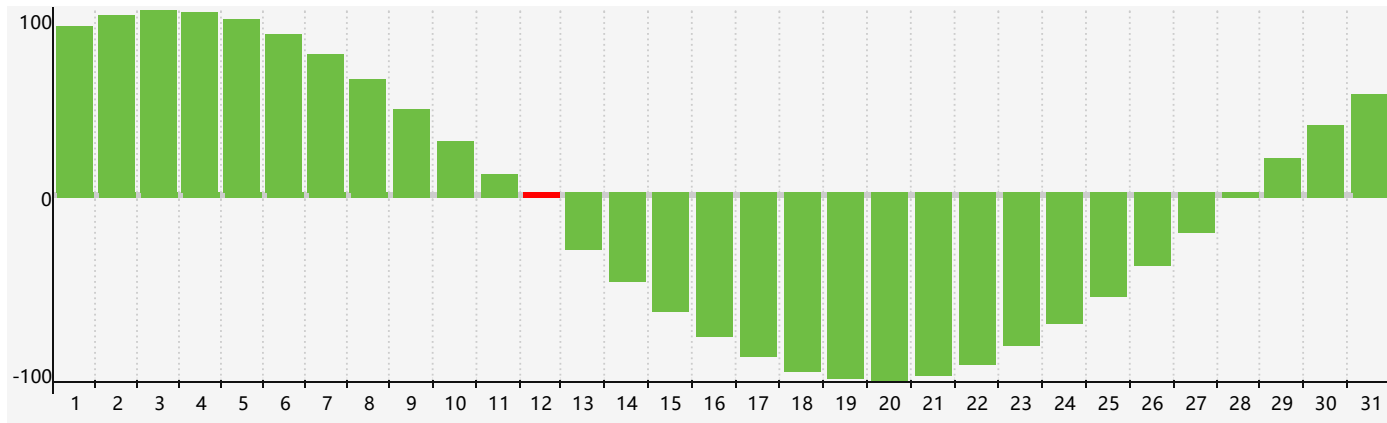

智力節律曲线图 - 2022年7月

情感節律曲线图 - 2022年7月

身體節律曲线图 - 2022年7月

公曆2022年七月 農曆壬寅年 [虎年]

星期日	星期一	星期二	星期三	星期四	星期五	星期六
廿八 26	廿九 27	三十 28	六月初一 29	初二 30	初三 1	初四 2 身體臨界日
初五 3	初六 4	初七 5	初八 6	小暑 初九 7	初十 8	十一 9
十二 10	十三 11	十四 12 智力臨界日	十五 13 情感臨界日	十六 14	十七 15	十八 16
十九 17	二十 18	廿一 19	廿二 20	廿三 21	廿四 22	大暑 廿五 23
廿六 24	廿七 25 身體臨界日	廿八 26	廿九 27	三十 28	七月初一 29	初二 30
初三 31	初四 1	初五 2	初六 3	初七 4	初八 5	初九 6