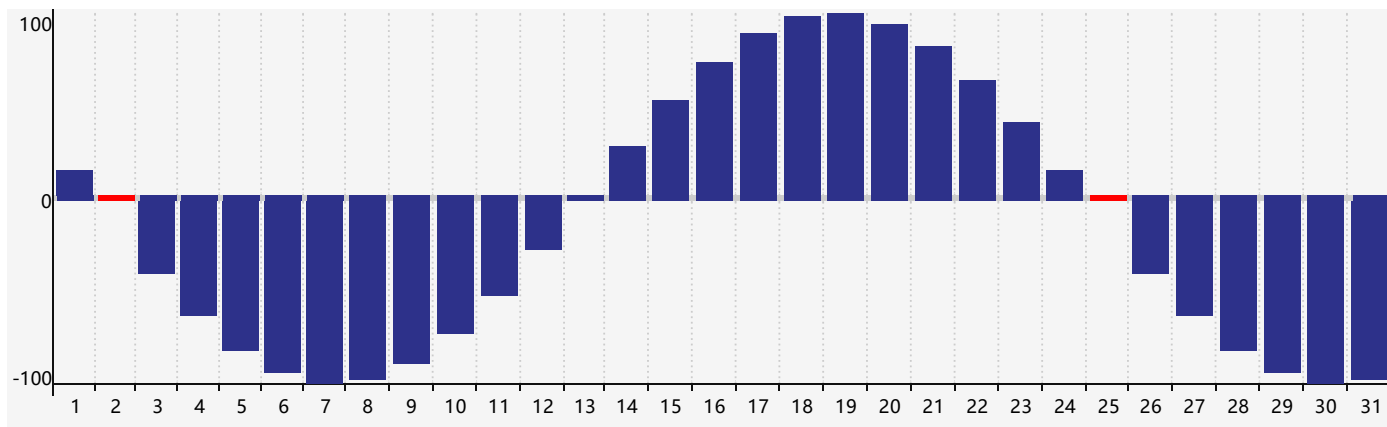

智力節律曲线图 - 2022年7月

情感節律曲线图 - 2022年7月

身體節律曲线图 - 2022年7月

公曆2022年七月 農曆壬寅年 [虎年]

星期日	星期一	星期二	星期三	星期四	星期五	星期六
廿八 26	廿九 27	三十 28	六月初一 29	初二 30	初三 1	初四 2 身體臨界日
初五 3	初六 4	初七 5	初八 6	小暑 初九 7	初十 8	十一 9
十二 10	十三 11	十四 12 智力臨界日	十五 13 情感臨界日	十六 14	十七 15	十八 16
十九 17	二十 18	廿一 19	廿二 20	廿三 21	廿四 22	大暑 廿五 23
廿六 24	廿七 25 身體臨界日	廿八 26	廿九 27	三十 28	七月初一 29	初二 30
初三 31	初四 1	初五 2	初六 3	初七 4	初八 5	初九 6