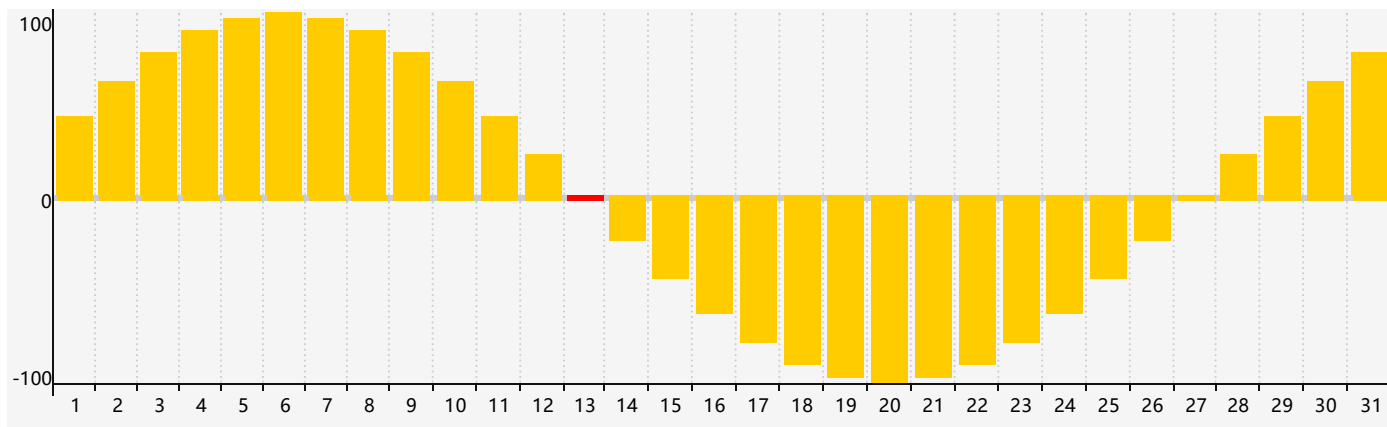

智力節律曲线图 - 2022年7月

情感節律曲线图 - 2022年7月

身體節律曲线图 - 2022年7月

公曆2022年七月 農曆壬寅年 [虎年]

星期日	星期一	星期二	星期三	星期四	星期五	星期六
廿八 26	廿九 27	三十 28	六月初一 29	初二 30	初三 1	初四 2 身體臨界日
初五 3	初六 4	初七 5	初八 6	小暑 初九 7	初十 8	十一 9
十二 10	十三 11	十四 12 智力臨界日	十五 13 情感臨界日	十六 14	十七 15	十八 16
十九 17	二十 18	廿一 19	廿二 20	廿三 21	廿四 22	大暑 廿五 23
廿六 24	廿七 25 身體臨界日	廿八 26	廿九 27	三十 28	七月初一 29	初二 30
初三 31	初四 1	初五 2	初六 3	初七 4	初八 5	初九 6