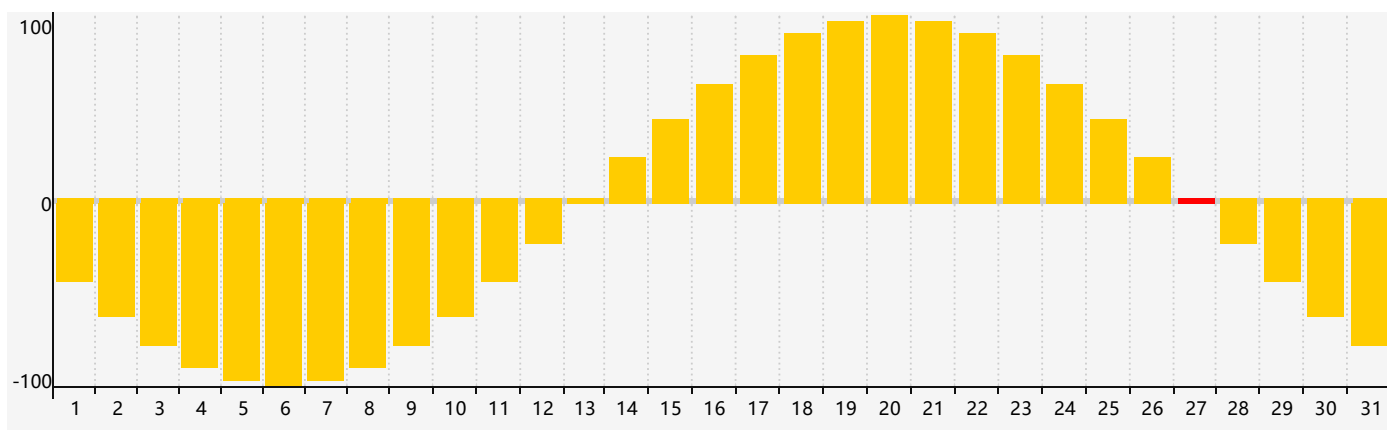

智力節律曲线图 - 2022年7月

情感節律曲线图 - 2022年7月

身體節律曲线图 - 2022年7月

公曆2022年七月 農曆壬寅年 [虎年]

星期日	星期一	星期二	星期三	星期四	星期五	星期六
廿八 26	廿九 27	三十 28	六月初一 29 情感臨界日	初二 30	初三 1	初四 2
初五 3	初六 4	初七 5	初八 6	小暑 初九 7	初十 8	十一 9
十二 10	十三 11	十四 12	十五 13	十六 14 身體臨界日	十七 15	十八 16
十九 17	二十 18	廿一 19 智力臨界日	廿二 20	廿三 21	廿四 22	大暑 廿五 23
廿六 24	廿七 25	廿八 26	廿九 27 情感臨界日	三十 28	七月初一 29	初二 30
初三 31	初四 1	初五 2	初六 3	初七 4	初八 5	初九 6 身體臨界日