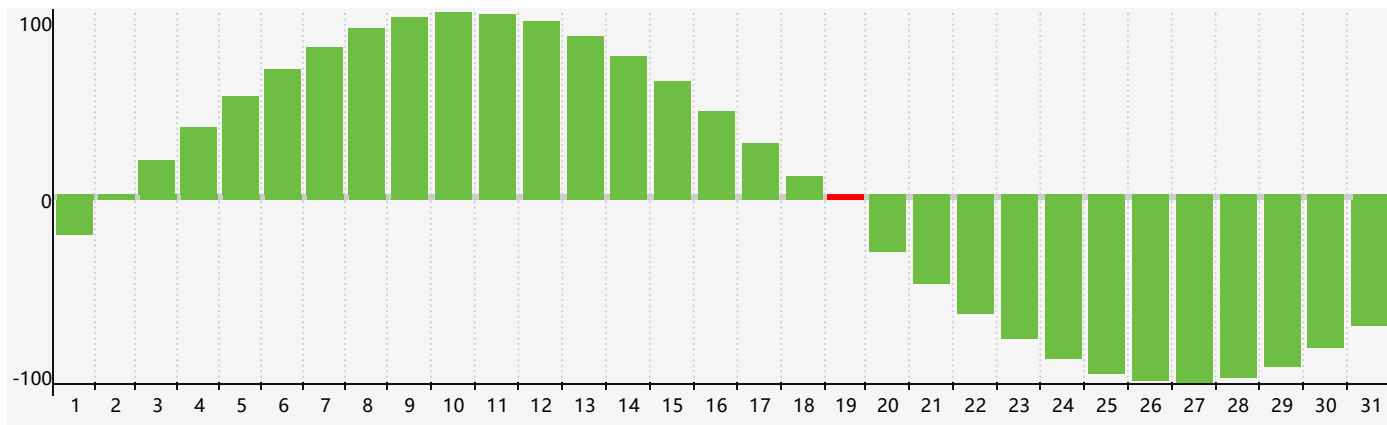

智力節律曲线图 - 2022年7月

情感節律曲线图 - 2022年7月

身體節律曲线图 - 2022年7月

公曆2022年七月 農曆壬寅年 [虎年]

星期日	星期一	星期二	星期三	星期四	星期五	星期六
廿八 26	廿九 27	三十 28	六月初一 29 情感臨界日	初二 30	初三 1	初四 2
初五 3	初六 4	初七 5	初八 6	小暑 初九 7	初十 8	十一 9
十二 10	十三 11	十四 12	十五 13	十六 14 身體臨界日	十七 15	十八 16
十九 17	二十 18	廿一 19 智力臨界日	廿二 20	廿三 21	廿四 22	大暑 廿五 23
廿六 24	廿七 25	廿八 26	廿九 27 情感臨界日	三十 28	七月初一 29	初二 30
初三 31	初四 1	初五 2	初六 3	初七 4	初八 5	初九 6 身體臨界日