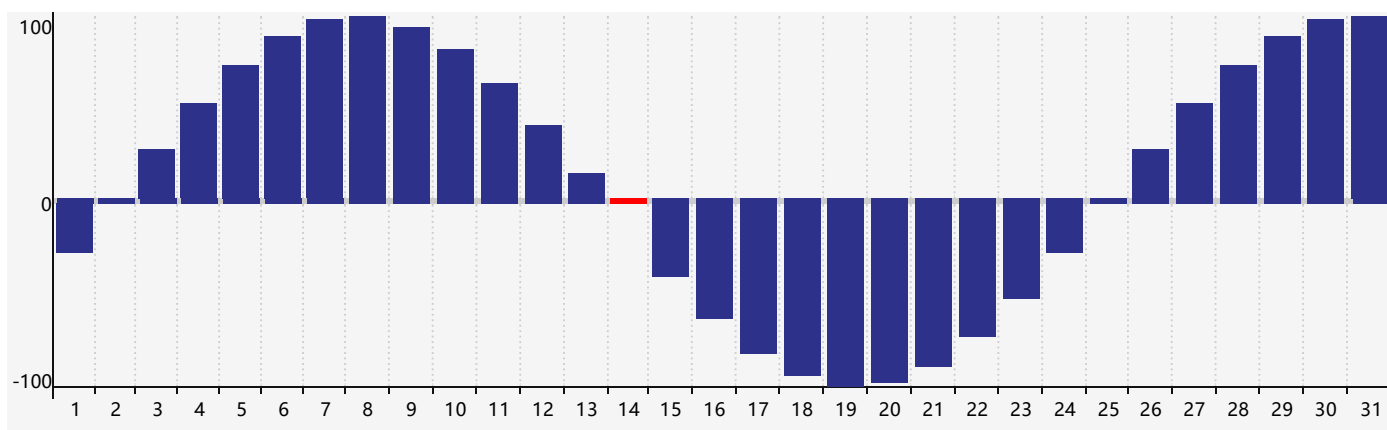

智力節律曲线图 - 2022年7月

情感節律曲线图 - 2022年7月

身體節律曲线图 - 2022年7月

公曆2022年七月 農曆壬寅年 [虎年]

星期日	星期一	星期二	星期三	星期四	星期五	星期六
廿八 26	廿九 27	三十 28	六月初一 29 情感臨界日	初二 30	初三 1	初四 2
初五 3	初六 4	初七 5	初八 6	小暑 初九 7	初十 8	十一 9
十二 10	十三 11	十四 12	十五 13	十六 14 身體臨界日	十七 15	十八 16
十九 17	二十 18	廿一 19 智力臨界日	廿二 20	廿三 21	廿四 22	大暑 廿五 23
廿六 24	廿七 25	廿八 26	廿九 27 情感臨界日	三十 28	七月初一 29	初二 30
初三 31	初四 1	初五 2	初六 3	初七 4	初八 5	初九 6 身體臨界日