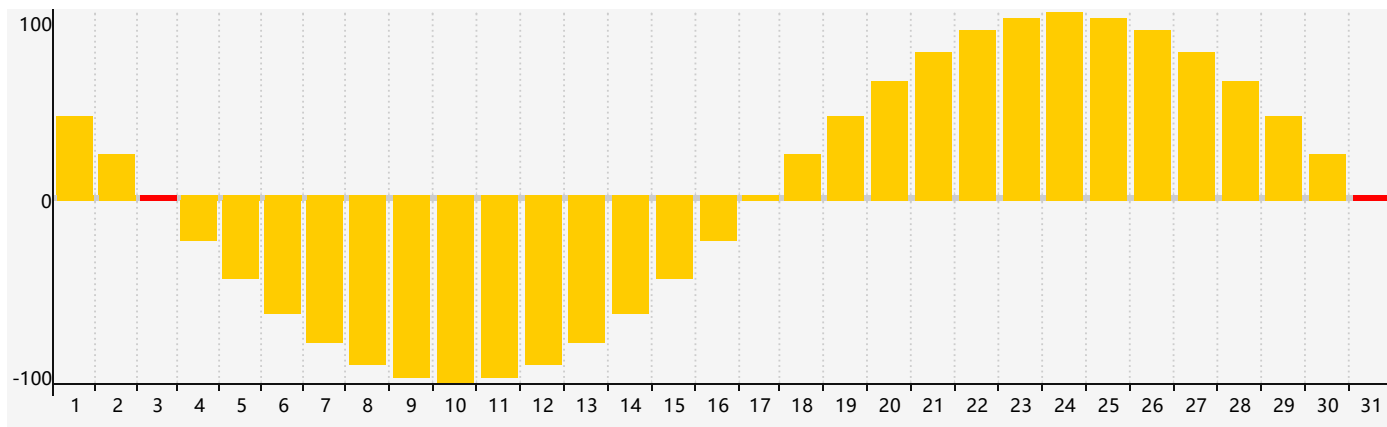

智力節律曲线图 - 2022年7月

情感節律曲线图 - 2022年7月

身體節律曲线图 - 2022年7月

公曆2022年七月 農曆壬寅年 [虎年]

星期日	星期一	星期二	星期三	星期四	星期五	星期六
廿八 26	廿九 27	三十 28	六月初一 29	初二 30	初三 1	初四 2
初五 3 情感臨界日	初六 4	初七 5	初八 6	小暑 初九 7	初十 8	十一 9
十二 10	十三 11	十四 12	十五 13	十六 14	十七 15	十八 16
十九 17	二十 18 身體臨界日	廿一 19	廿二 20	廿三 21	廿四 22	大暑 廿五 23
廿六 24 智力臨界日	廿七 25	廿八 26	廿九 27	三十 28	七月初一 29	初二 30
初三 31 情感臨界日	初四 1	初五 2	初六 3	初七 4	初八 5	初九 6