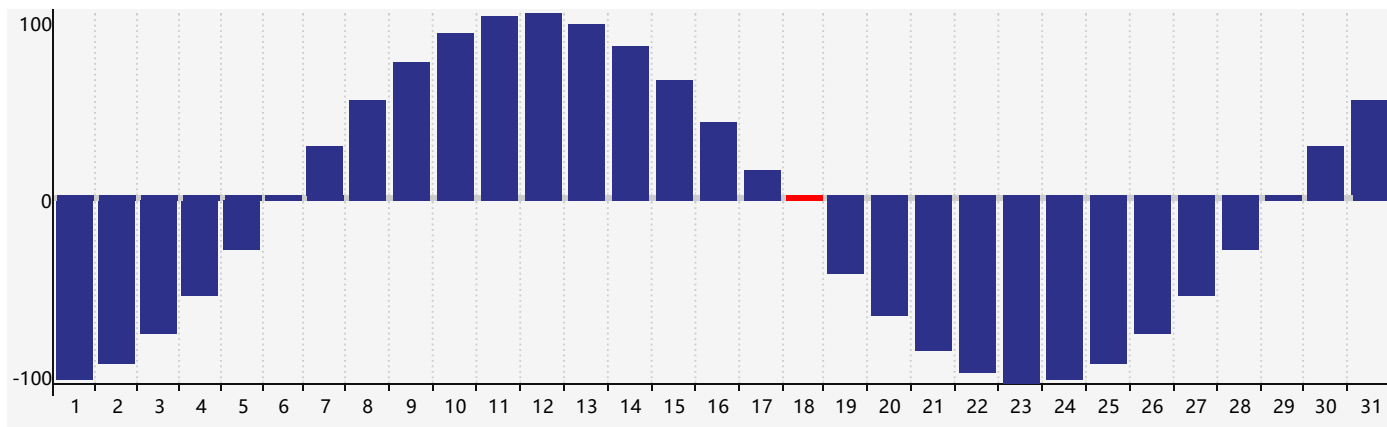

智力節律曲线图 - 2022年7月

情感節律曲线图 - 2022年7月

身體節律曲线图 - 2022年7月

公曆2022年七月 農曆壬寅年 [虎年]

星期日	星期一	星期二	星期三	星期四	星期五	星期六
廿八 26	廿九 27	三十 28	六月初一 29	初二 30	初三 1	初四 2
初五 3 情感臨界日	初六 4	初七 5	初八 6	小暑 初九 7	初十 8	十一 9
十二 10	十三 11	十四 12	十五 13	十六 14	十七 15	十八 16
十九 17	二十 18 身體臨界日	廿一 19	廿二 20	廿三 21	廿四 22	大暑 廿五 23
廿六 24 智力臨界日	廿七 25	廿八 26	廿九 27	三十 28	七月初一 29	初二 30
初三 31 情感臨界日	初四 1	初五 2	初六 3	初七 4	初八 5	初九 6