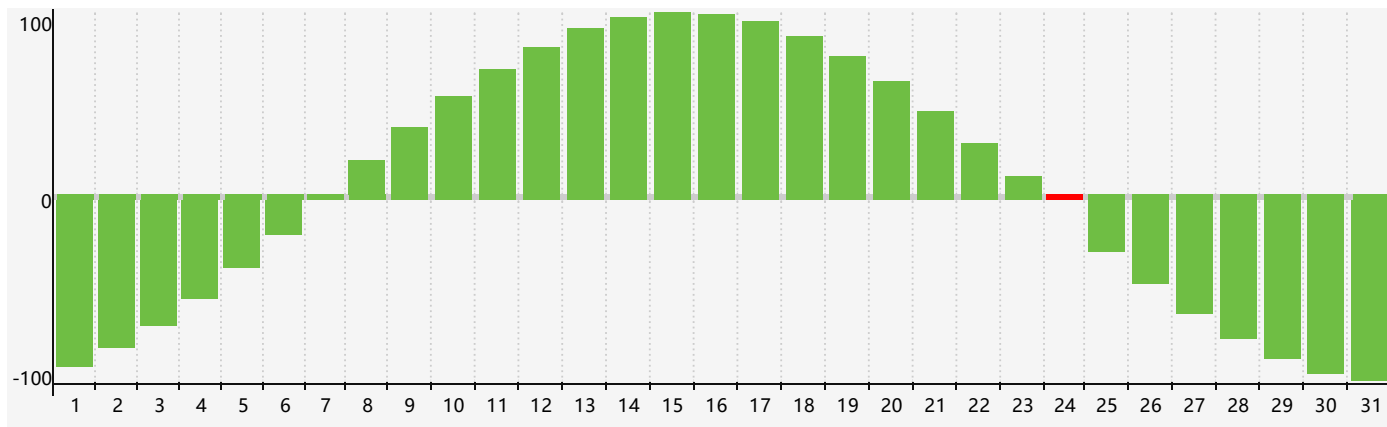

智力節律曲线图 - 2022年7月

情感節律曲线图 - 2022年7月

身體節律曲线图 - 2022年7月

公曆2022年七月 農曆壬寅年 [虎年]

星期日	星期一	星期二	星期三	星期四	星期五	星期六
廿八 26	廿九 27	三十 28	六月初一 29	初二 30	初三 1	初四 2
初五 3 情感臨界日	初六 4	初七 5	初八 6	小暑 初九 7	初十 8	十一 9
十二 10	十三 11	十四 12	十五 13	十六 14	十七 15	十八 16
十九 17	二十 18 身體臨界日	廿一 19	廿二 20	廿三 21	廿四 22	大暑 廿五 23
廿六 24 智力臨界日	廿七 25	廿八 26	廿九 27	三十 28	七月初一 29	初二 30
初三 31 情感臨界日	初四 1	初五 2	初六 3	初七 4	初八 5	初九 6