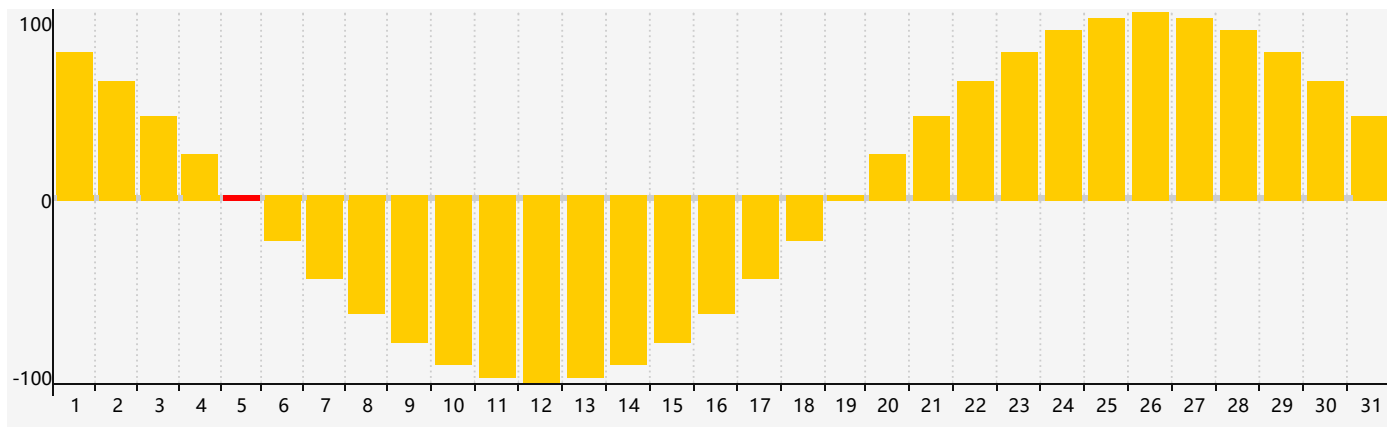

智力節律曲线图 - 2022年7月

情感節律曲线图 - 2022年7月

身體節律曲线图 - 2022年7月

公曆2022年七月 農曆壬寅年 [虎年]

星期日	星期一	星期二	星期三	星期四	星期五	星期六
廿八 26 	廿九 27 	三十 28 	六月初一 29 智力臨界日 	初二 30 	初三 1 	初四 2
初五 3 	初六 4 	初七 5 情感臨界日 	初八 6 	小暑 初九 7 	初十 8 	十一 9
十二 10 	十三 11 身體臨界日 	十四 12 	十五 13 	十六 14 	十七 15 	十八 16
十九 17 	二十 18 	廿一 19 	廿二 20 	廿三 21 	廿四 22 	大暑 廿五 23
廿六 24 	廿七 25 	廿八 26 	廿九 27 	三十 28 	七月初一 29 	初二 30
初三 31 	初四 1 智力臨界日 	初五 2 情感臨界日 	初六 3 身體臨界日 	初七 4 	初八 5 	初九 6