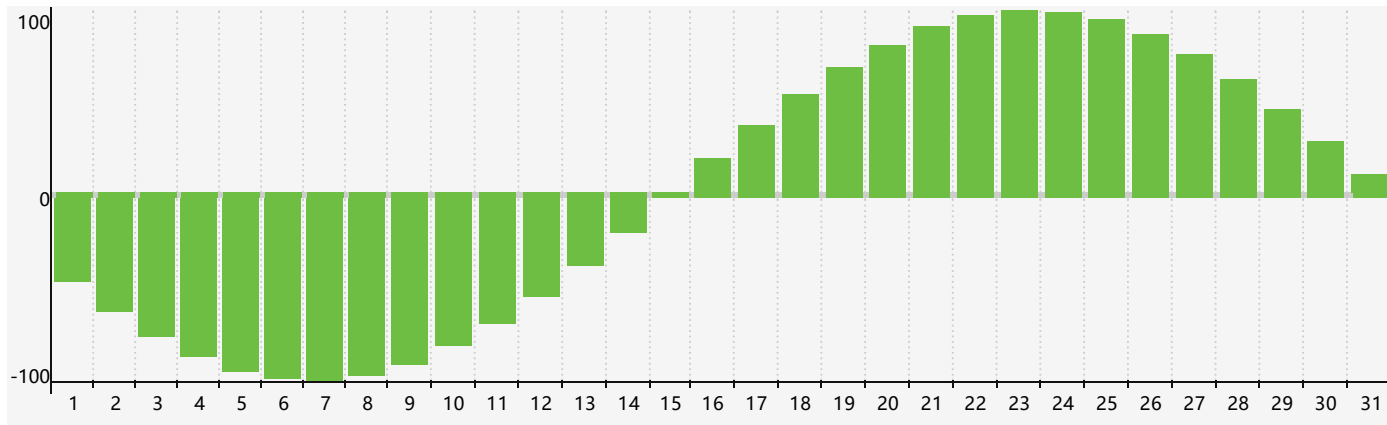

智力節律曲线图 - 2022年7月

情感節律曲线图 - 2022年7月

身體節律曲线图 - 2022年7月

公曆2022年七月 農曆壬寅年 [虎年]

星期日	星期一	星期二	星期三	星期四	星期五	星期六
廿八 26 	廿九 27 	三十 28 	六月初一 29 智力臨界日 	初二 30 	初三 1 	初四 2
初五 3 	初六 4 	初七 5 情感臨界日 	初八 6 	小暑 初九 7 	初十 8 	十一 9
十二 10 	十三 11 身體臨界日 	十四 12 	十五 13 	十六 14 	十七 15 	十八 16
十九 17 	二十 18 	廿一 19 	廿二 20 	廿三 21 	廿四 22 	大暑 廿五 23
廿六 24 	廿七 25 	廿八 26 	廿九 27 	三十 28 	七月初一 29 	初二 30
初三 31 	初四 1 智力臨界日 	初五 2 情感臨界日 	初六 3 身體臨界日 	初七 4 	初八 5 	初九 6