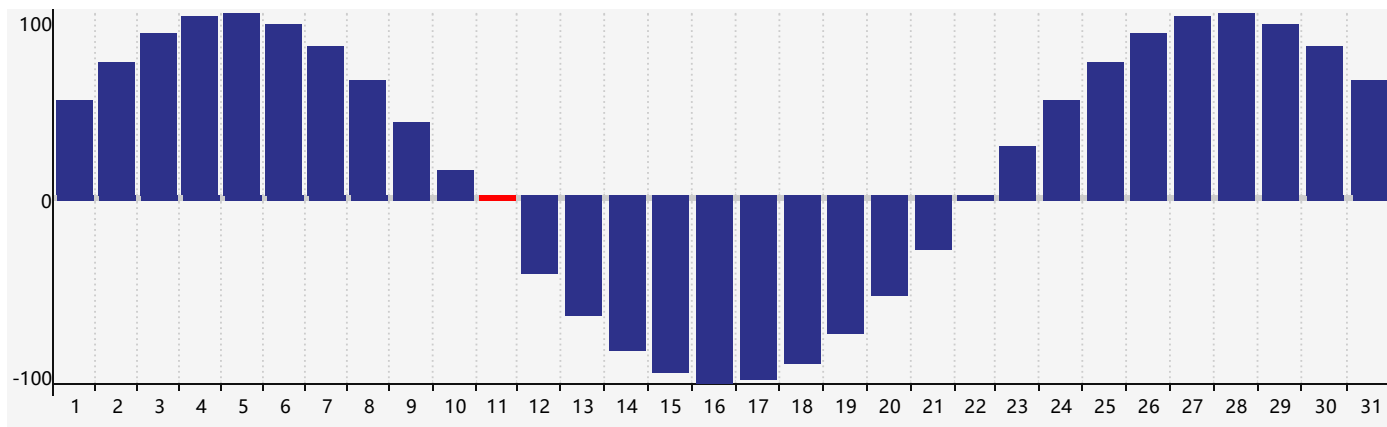

智力節律曲线图 - 2022年7月

情感節律曲线图 - 2022年7月

身體節律曲线图 - 2022年7月

公曆2022年七月 農曆壬寅年 [虎年]

星期日	星期一	星期二	星期三	星期四	星期五	星期六
廿八 26 	廿九 27 	三十 28 	六月初一 29 智力臨界日 	初二 30 	初三 1 	初四 2
初五 3 	初六 4 	初七 5 情感臨界日 	初八 6 	小暑 初九 7 	初十 8 	十一 9
十二 10 	十三 11 身體臨界日 	十四 12 	十五 13 	十六 14 	十七 15 	十八 16
十九 17 	二十 18 	廿一 19 	廿二 20 	廿三 21 	廿四 22 	大暑 廿五 23
廿六 24 	廿七 25 	廿八 26 	廿九 27 	三十 28 	七月初一 29 	初二 30
初三 31 	初四 1 智力臨界日 	初五 2 情感臨界日 	初六 3 身體臨界日 	初七 4 	初八 5 	初九 6