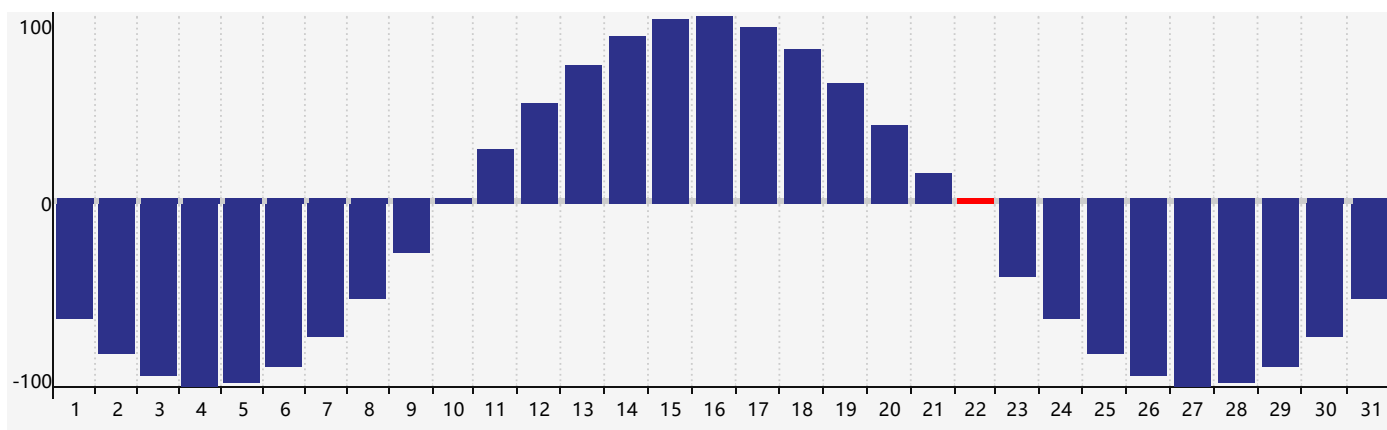

智力節律曲线图 - 2022年7月

情感節律曲线图 - 2022年7月

身體節律曲线图 - 2022年7月

公曆2022年七月 農曆壬寅年 [虎年]

星期日	星期一	星期二	星期三	星期四	星期五	星期六
廿八 26	廿九 27	三十 28	六月初一 29 身體臨界日	初二 30	初三 1	初四 2
初五 3	初六 4	初七 5	初八 6	小暑 初九 7	初十 8 情感臨界日	十一 9
十二 10	十三 11	十四 12	十五 13	十六 14	十七 15	十八 16
十九 17 智力臨界日	二十 18	廿一 19	廿二 20	廿三 21	廿四 22 身體臨界日	大暑 廿五 23
廿六 24	廿七 25	廿八 26	廿九 27	三十 28	七月初一 29	初二 30
初三 31	初四 1	初五 2	初六 3	初七 4	初八 5 情感臨界日	初九 6