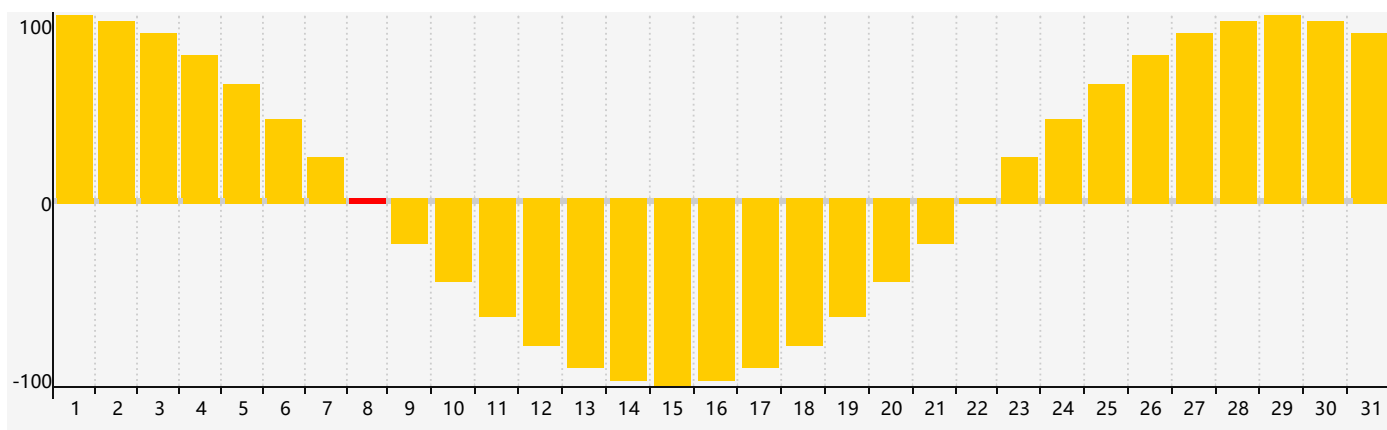

智力節律曲线图 - 2022年7月

情感節律曲线图 - 2022年7月

身體節律曲线图 - 2022年7月

公曆2022年七月 農曆壬寅年 [虎年]

星期日	星期一	星期二	星期三	星期四	星期五	星期六
廿八 26	廿九 27	三十 28	六月初一 29 身體臨界日	初二 30	初三 1	初四 2
初五 3	初六 4	初七 5	初八 6	小暑 初九 7	初十 8 情感臨界日	十一 9
十二 10	十三 11	十四 12	十五 13	十六 14	十七 15	十八 16
十九 17 智力臨界日	二十 18	廿一 19	廿二 20	廿三 21	廿四 22 身體臨界日	大暑 廿五 23
廿六 24	廿七 25	廿八 26	廿九 27	三十 28	七月初一 29	初二 30
初三 31	初四 1	初五 2	初六 3	初七 4	初八 5 情感臨界日	初九 6