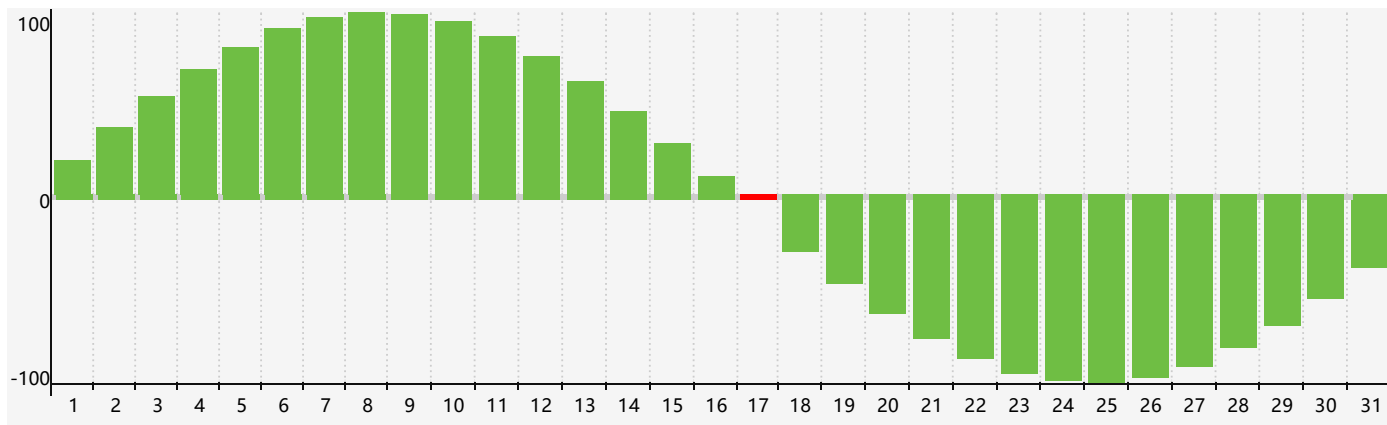

智力節律曲线图 - 2022年7月

情感節律曲线图 - 2022年7月

身體節律曲线图 - 2022年7月

公曆2022年七月 農曆壬寅年 [虎年]

星期日	星期一	星期二	星期三	星期四	星期五	星期六
廿八 26	廿九 27	三十 28	六月初一 29 身體臨界日	初二 30	初三 1	初四 2
初五 3	初六 4	初七 5	初八 6	小暑 初九 7	初十 8 情感臨界日	十一 9
十二 10	十三 11	十四 12	十五 13	十六 14	十七 15	十八 16
十九 17 智力臨界日	二十 18	廿一 19	廿二 20	廿三 21	廿四 22 身體臨界日	大暑 廿五 23
廿六 24	廿七 25	廿八 26	廿九 27	三十 28	七月初一 29	初二 30
初三 31	初四 1	初五 2	初六 3	初七 4	初八 5 情感臨界日	初九 6