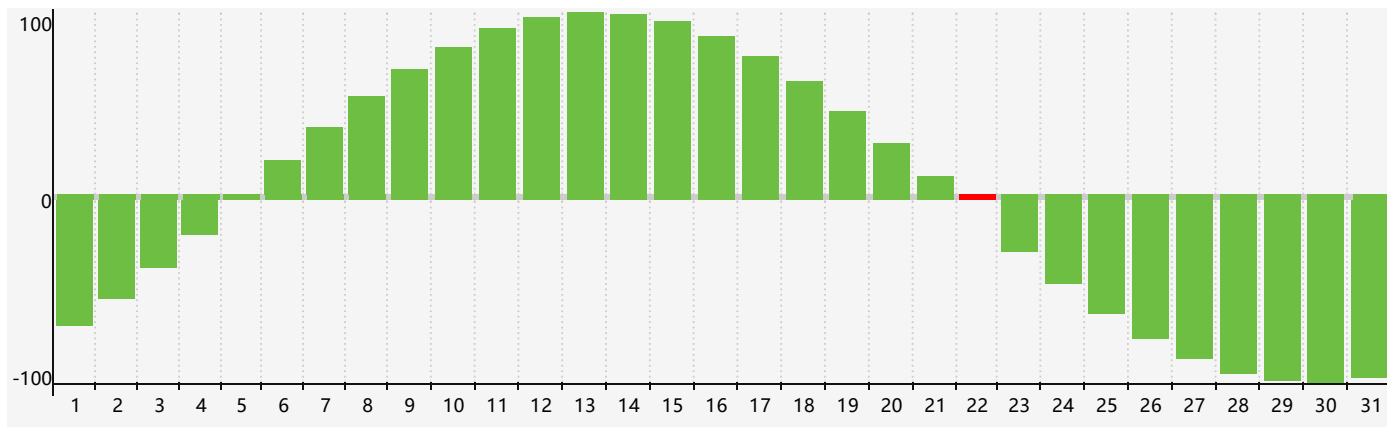

智力節律曲线图 - 2022年7月

情感節律曲线图 - 2022年7月

身體節律曲线图 - 2022年7月

公曆2022年七月 農曆壬寅年 [虎年]

星期日	星期一	星期二	星期三	星期四	星期五	星期六
廿八 26	廿九 27	三十 28	六月初一 29	初二 30	初三 1	初四 2
初五 3	初六 4	初七 5	初八 6	小暑 初九 7	初十 8	十一 9
十二 10	十三 11	十四 12	十五 13 身體臨界日	十六 14 情感臨界日	十七 15	十八 16
十九 17	二十 18	廿一 19	廿二 20	廿三 21	廿四 22 智力臨界日	大暑 廿五 23
廿六 24	廿七 25	廿八 26	廿九 27	三十 28	七月初一 29	初二 30
初三 31	初四 1	初五 2	初六 3	初七 4	初八 5 身體臨界日	初九 6