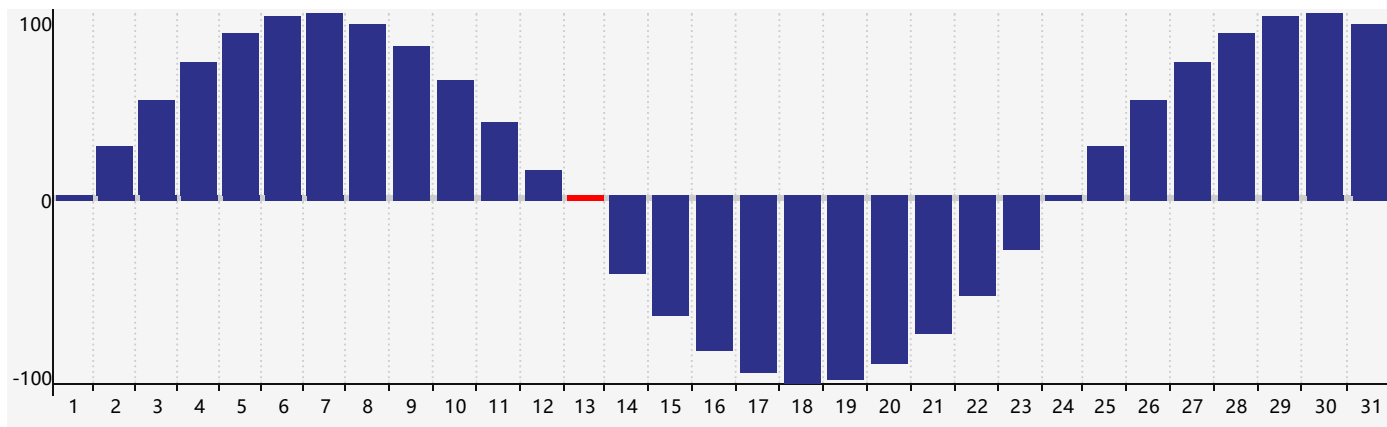

智力節律曲线图 - 2022年7月

情感節律曲线图 - 2022年7月

身體節律曲线图 - 2022年7月

公曆2022年七月 農曆壬寅年 [虎年]

星期日	星期一	星期二	星期三	星期四	星期五	星期六
廿八 26	廿九 27	三十 28	六月初一 29	初二 30	初三 1	初四 2
初五 3	初六 4	初七 5	初八 6	小暑 初九 7	初十 8	十一 9
十二 10	十三 11	十四 12	十五 13 身體臨界日	十六 14 情感臨界日	十七 15	十八 16
十九 17	二十 18	廿一 19	廿二 20	廿三 21	廿四 22 智力臨界日	大暑 廿五 23
廿六 24	廿七 25	廿八 26	廿九 27	三十 28	七月初一 29	初二 30
初三 31	初四 1	初五 2	初六 3	初七 4	初八 5 身體臨界日	初九 6