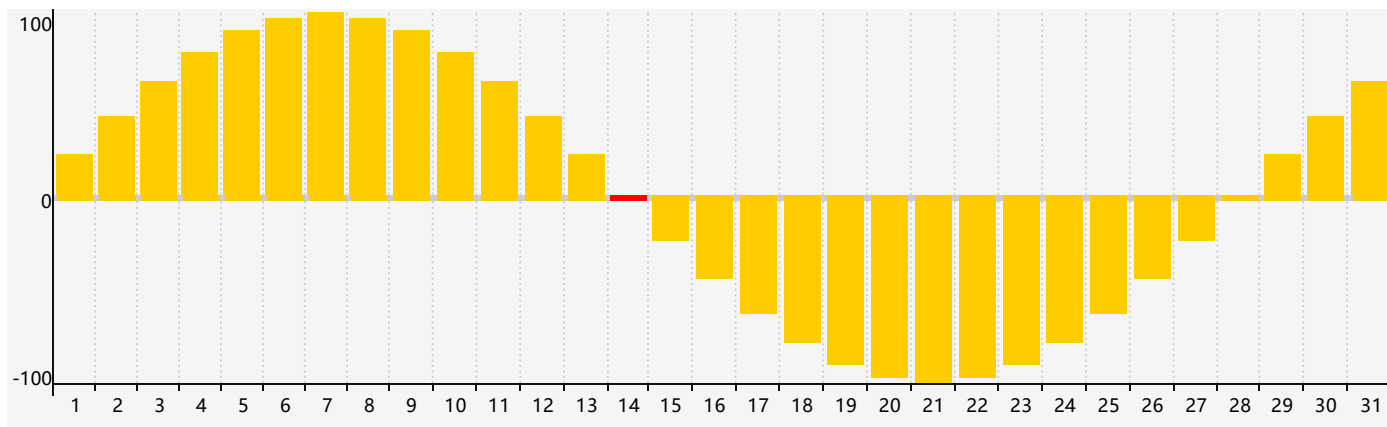

智力節律曲线图 - 2022年7月

情感節律曲线图 - 2022年7月

身體節律曲线图 - 2022年7月

公曆2022年七月 農曆壬寅年 [虎年]

星期日	星期一	星期二	星期三	星期四	星期五	星期六
廿八 26	廿九 27	三十 28	六月初一 29	初二 30	初三 1	初四 2
初五 3	初六 4	初七 5	初八 6	小暑 初九 7	初十 8	十一 9
十二 10	十三 11	十四 12	十五 13 身體臨界日	十六 14 情感臨界日	十七 15	十八 16
十九 17	二十 18	廿一 19	廿二 20	廿三 21	廿四 22 智力臨界日	大暑 廿五 23
廿六 24	廿七 25	廿八 26	廿九 27	三十 28	七月初一 29	初二 30
初三 31	初四 1	初五 2	初六 3	初七 4	初八 5 身體臨界日	初九 6