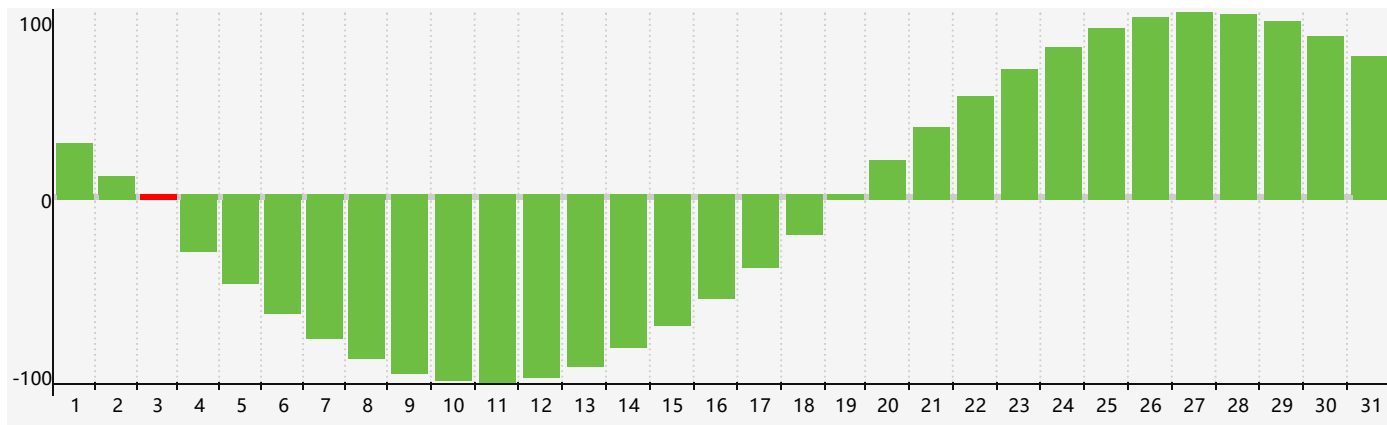

智力節律曲线图 - 2022年7月

情感節律曲线图 - 2022年7月

身體節律曲线图 - 2022年7月

公曆2022年七月 農曆壬寅年 [虎年]

星期日	星期一	星期二	星期三	星期四	星期五	星期六
廿八 26	廿九 27	三十 28	六月初一 29	初二 30	初三 1	初四 2
初五 3 智力臨界日 情感臨界日	初六 4	初七 5	初八 6	小暑 初九 7	初十 8 身體臨界日	十一 9
十二 10	十三 11	十四 12	十五 13	十六 14	十七 15	十八 16
十九 17	二十 18	廿一 19	廿二 20	廿三 21	廿四 22	大暑 廿五 23
廿六 24	廿七 25	廿八 26	廿九 27	三十 28	七月初一 29	初二 30
初三 31 情感臨界日 身體臨界日	初四 1	初五 2	初六 3	初七 4	初八 5 智力臨界日	初九 6