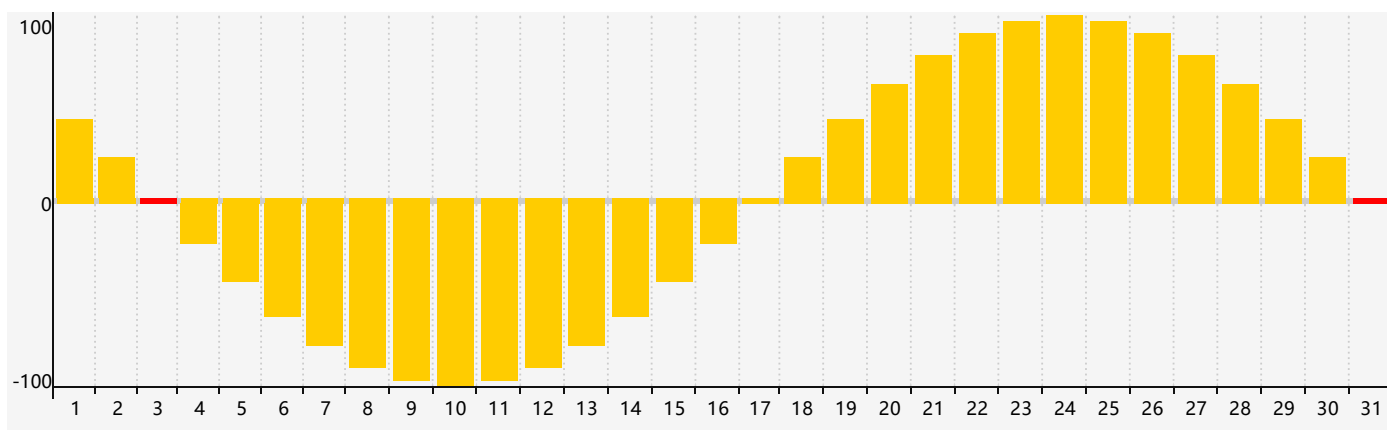

智力節律曲线图 - 2022年7月

情感節律曲线图 - 2022年7月

身體節律曲线图 - 2022年7月

公曆2022年七月 農曆壬寅年 [虎年]

星期日	星期一	星期二	星期三	星期四	星期五	星期六
廿八 26	廿九 27	三十 28	六月初一 29	初二 30	初三 1	初四 2
初五 3 智力臨界日 情感臨界日	初六 4	初七 5	初八 6	小暑 初九 7	初十 8 身體臨界日	十一 9
十二 10	十三 11	十四 12	十五 13	十六 14	十七 15	十八 16
十九 17	二十 18	廿一 19	廿二 20	廿三 21	廿四 22	大暑 廿五 23
廿六 24	廿七 25	廿八 26	廿九 27	三十 28	七月初一 29	初二 30
初三 31 情感臨界日 身體臨界日	初四 1	初五 2	初六 3	初七 4	初八 5 智力臨界日	初九 6