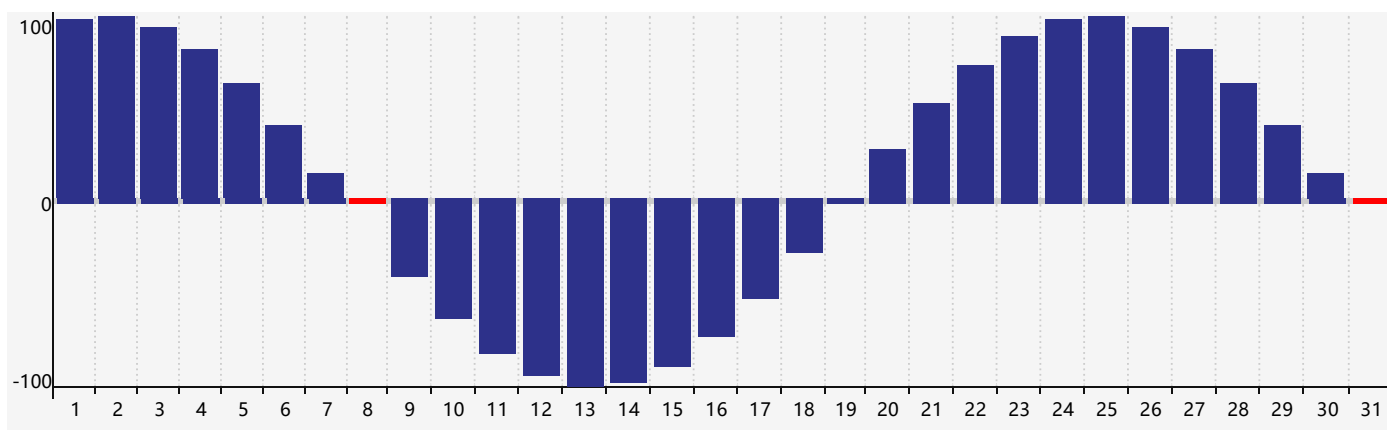

智力節律曲线图 - 2022年7月

情感節律曲线图 - 2022年7月

身體節律曲线图 - 2022年7月

公曆2022年七月 農曆壬寅年 [虎年]

星期日	星期一	星期二	星期三	星期四	星期五	星期六
廿八 26	廿九 27	三十 28	六月初一 29	初二 30	初三 1	初四 2
初五 3 智力臨界日 情感臨界日	初六 4	初七 5	初八 6	小暑 初九 7	初十 8 身體臨界日	十一 9
十二 10	十三 11	十四 12	十五 13	十六 14	十七 15	十八 16
十九 17	二十 18	廿一 19	廿二 20	廿三 21	廿四 22	大暑 廿五 23
廿六 24	廿七 25	廿八 26	廿九 27	三十 28	七月初一 29	初二 30
初三 31 情感臨界日 身體臨界日	初四 1	初五 2	初六 3	初七 4	初八 5 智力臨界日	初九 6