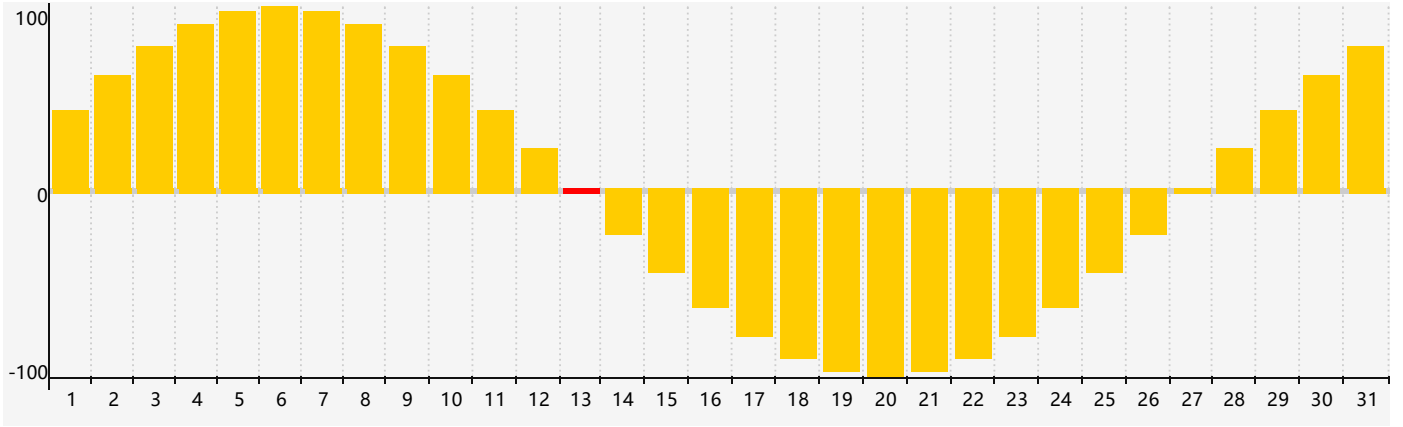

情感節律曲线图 - 2022年7月

公曆2022年七月 農曆壬寅年 [虎年]

星期日	星期一	星期二	星期三	星期四	星期五	星期六
廿八 26	廿九 27	三十 28	六月初一 29	初二 30	初三 1	初四 2
初五 3	初六 4	初七 5	初八 6	小暑 初九 7	初十 8	十一 9
十二 10	十三 11	十四 12	十五 13 情感臨界日	十六 14	十七 15	十八 16
十九 17	二十 18	廿一 19	廿二 20	廿三 21	廿四 22	大暑 廿五 23
廿六 24	廿七 25	廿八 26	廿九 27	三十 28	七月初一 29	初二 30
初三 31	初四 1	初五 2	初六 3	初七 4	初八 5	初九 6